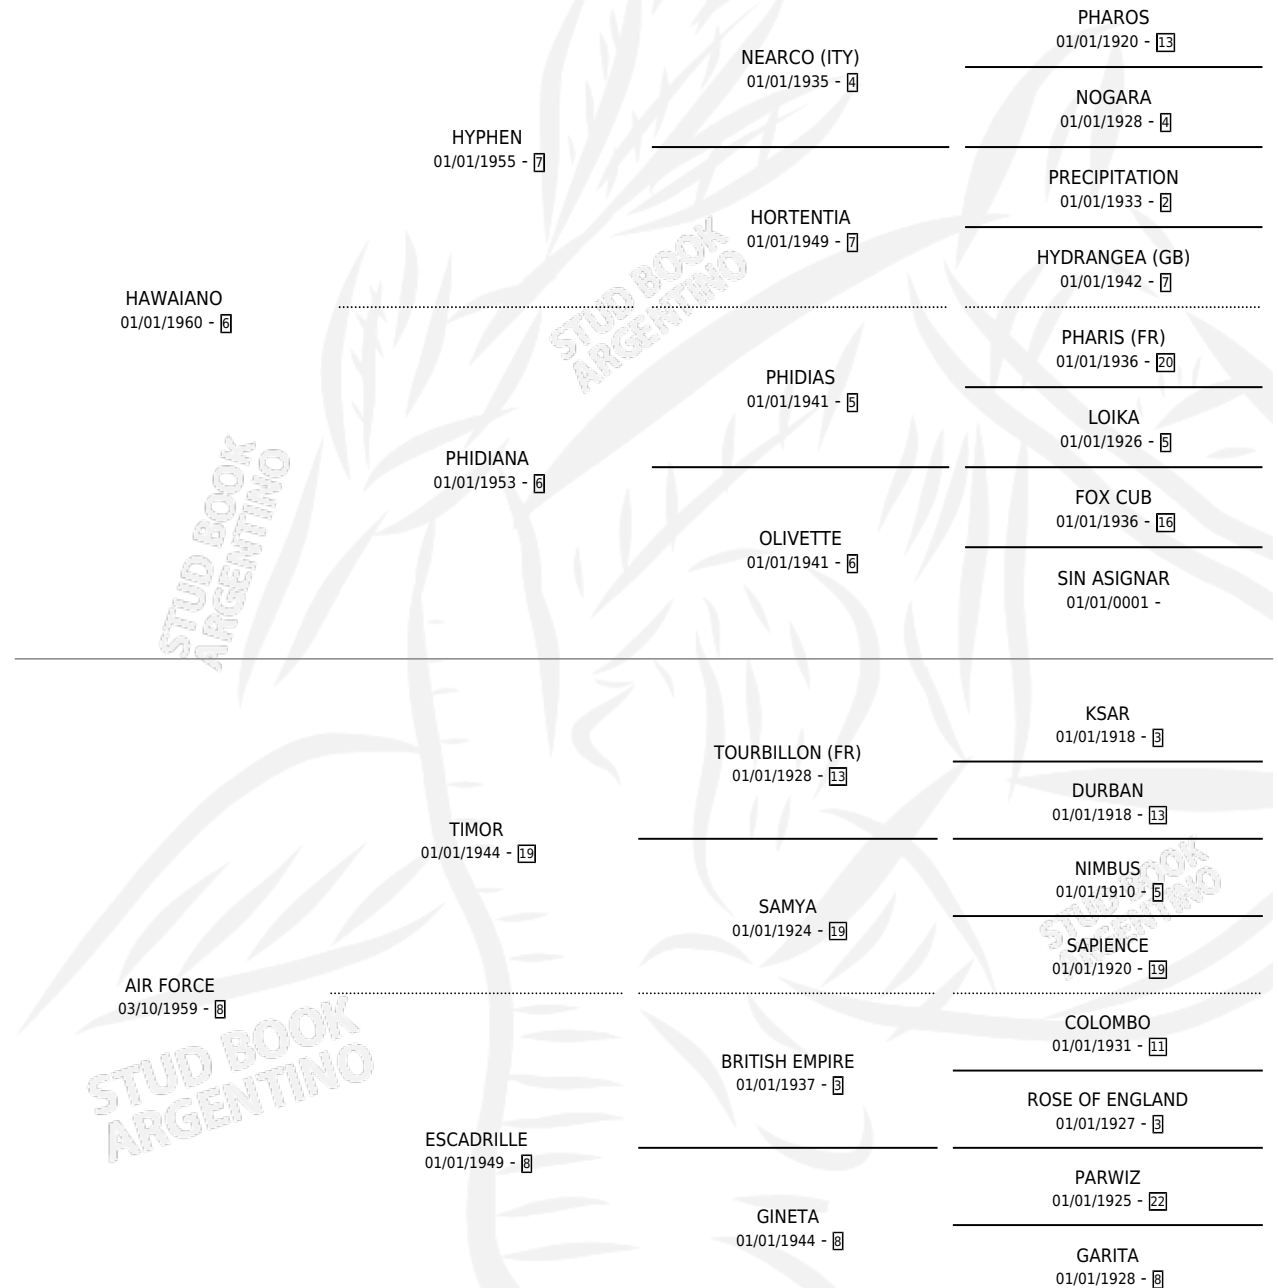

HEILA

por HAWAIANO y AIR FORCE por TIMOR

Argentina · Hembra · Alazan · SP · 28/07/1969
Familia 8-j · Volumen 27

ESTADO

TIPIFICACIÓN SANGUÍNEA	X
TIPIFICACIÓN POR ADN	X
PASAPORTE	X
IDENTIFICACIÓN POR MICROCHIP	X
REPRODUCTOR	X

Lugar de nacimiento: Campo particular

Criador: Sin dato

PEDIGREE

HEILA

Datos oficiales del Stud Book Argentino

Documento generado el 04/05/2026

studbook.org.ar