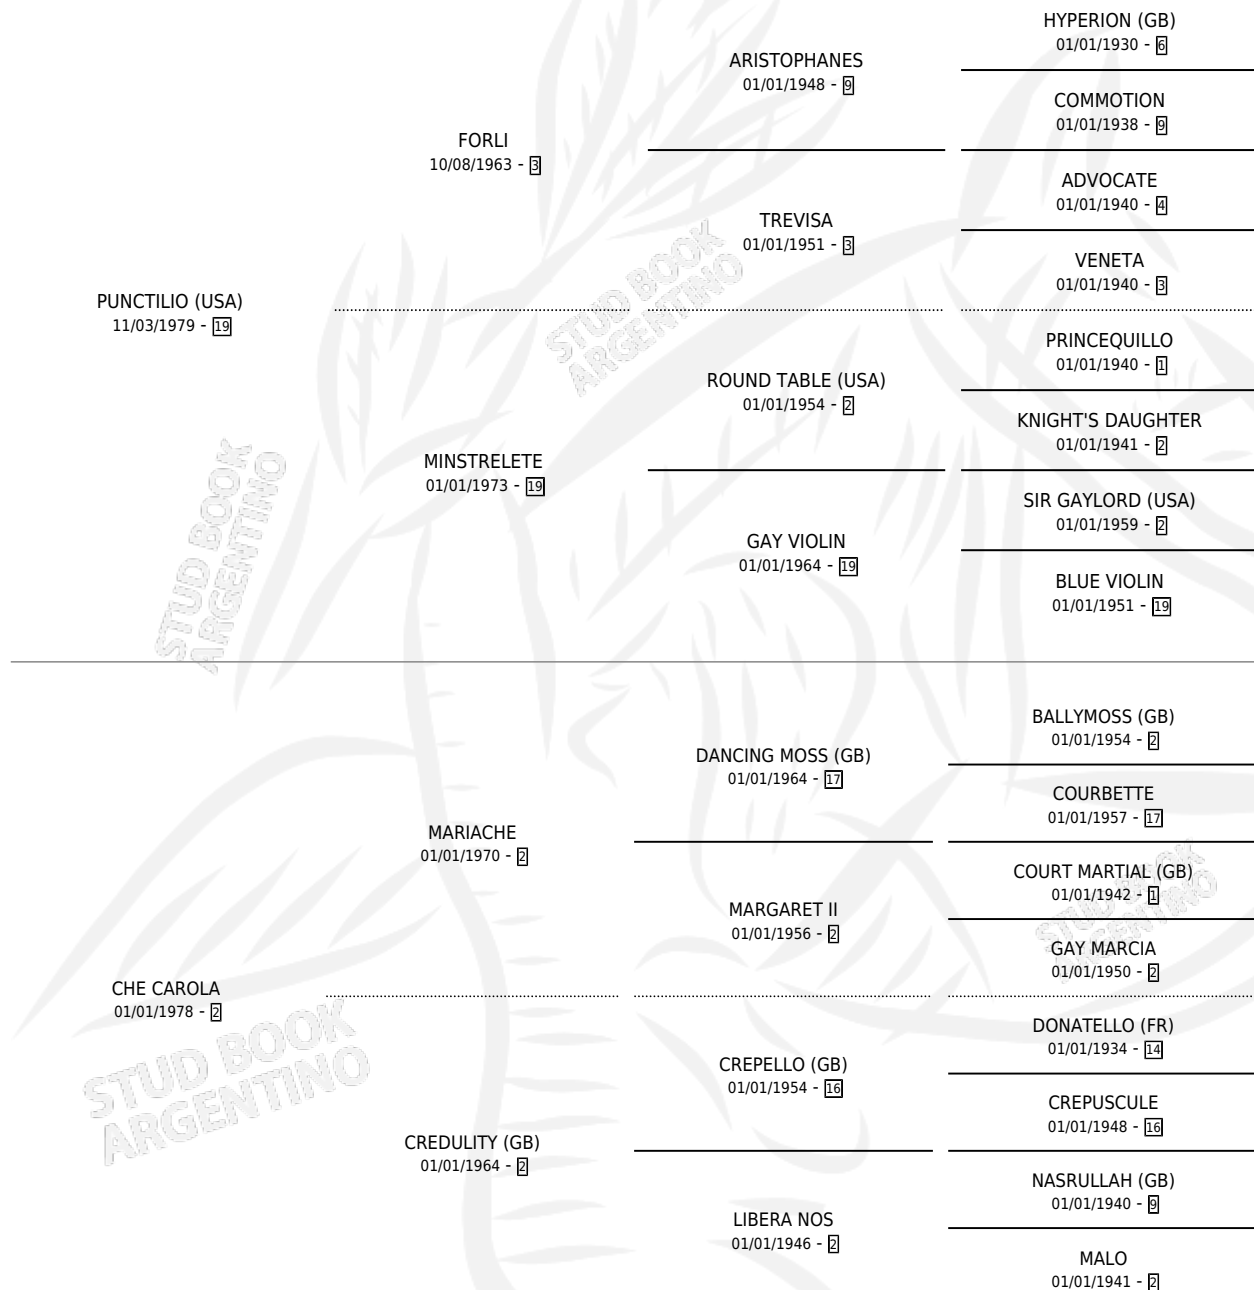

CASCADA

por PUNCTILIO (USA) y CHE CAROLA por MARIACHE

Argentina · Hembra · Zaino · SP · 26/07/1986
Familia 2-f · Volumen 32

ESTADO

TIPIFICACIÓN SANGUÍNEA	✓
TIPIFICACIÓN POR ADN	X
PASAPORTE	X
IDENTIFICACIÓN POR MICROCHIP	X
REPRODUCTOR	✓

Lugar de nacimiento: Vacacion

Criador: Vacacion

~

HIJOS

	MACHOS	HEMBRAS
6 NACIERON	2	4
1 CORRIERON	1	0
1 GANARON	1	0
0 GANADORES CL	0 GANADORES GR	0 GANADORES G1

PEDIGREE

S

cimientos 6 / Efectividad 60.00%

PADRILLO	PRODUCTO	CRIADOR	1ER SERVICIO	ÚLTIMO SERVICIO
POTRI LIGHT	CASCADORA (H Z, 30/09/2002)	SIN DATO	22/10/2001	25/10/2001
POTRI LIGHT	∅		12/11/2000	18/11/2000
POTRI LIGHT	POTRI PUNTO (M Z, 27/10/2000)	SIN DATO	04/11/1999	11/11/1999
CHARNY	CASCADY (H Z, 08/10/1998)	SIN DATO	01/11/1997	01/11/1997
CHARNY	EL ALUVION (M Z, 09/10/1997)	SIN DATO	10/10/1996	10/10/1996
CHARNY	∅		16/09/1995	16/09/1995
EL AZAR	SNOWCASH (H ZD, 06/09/1995) •MURIÓ EL 15/02/2015•	SIN DATO	09/09/1994	11/09/1994
BID US (USA)	∅		21/10/1993	21/10/1993
PRODIGO	CASCADA DE LUZ (H Z, 06/09/1993)	SIN DATO	08/09/1992	23/09/1992
PRODIGO	∅		23/11/1991	23/11/1991