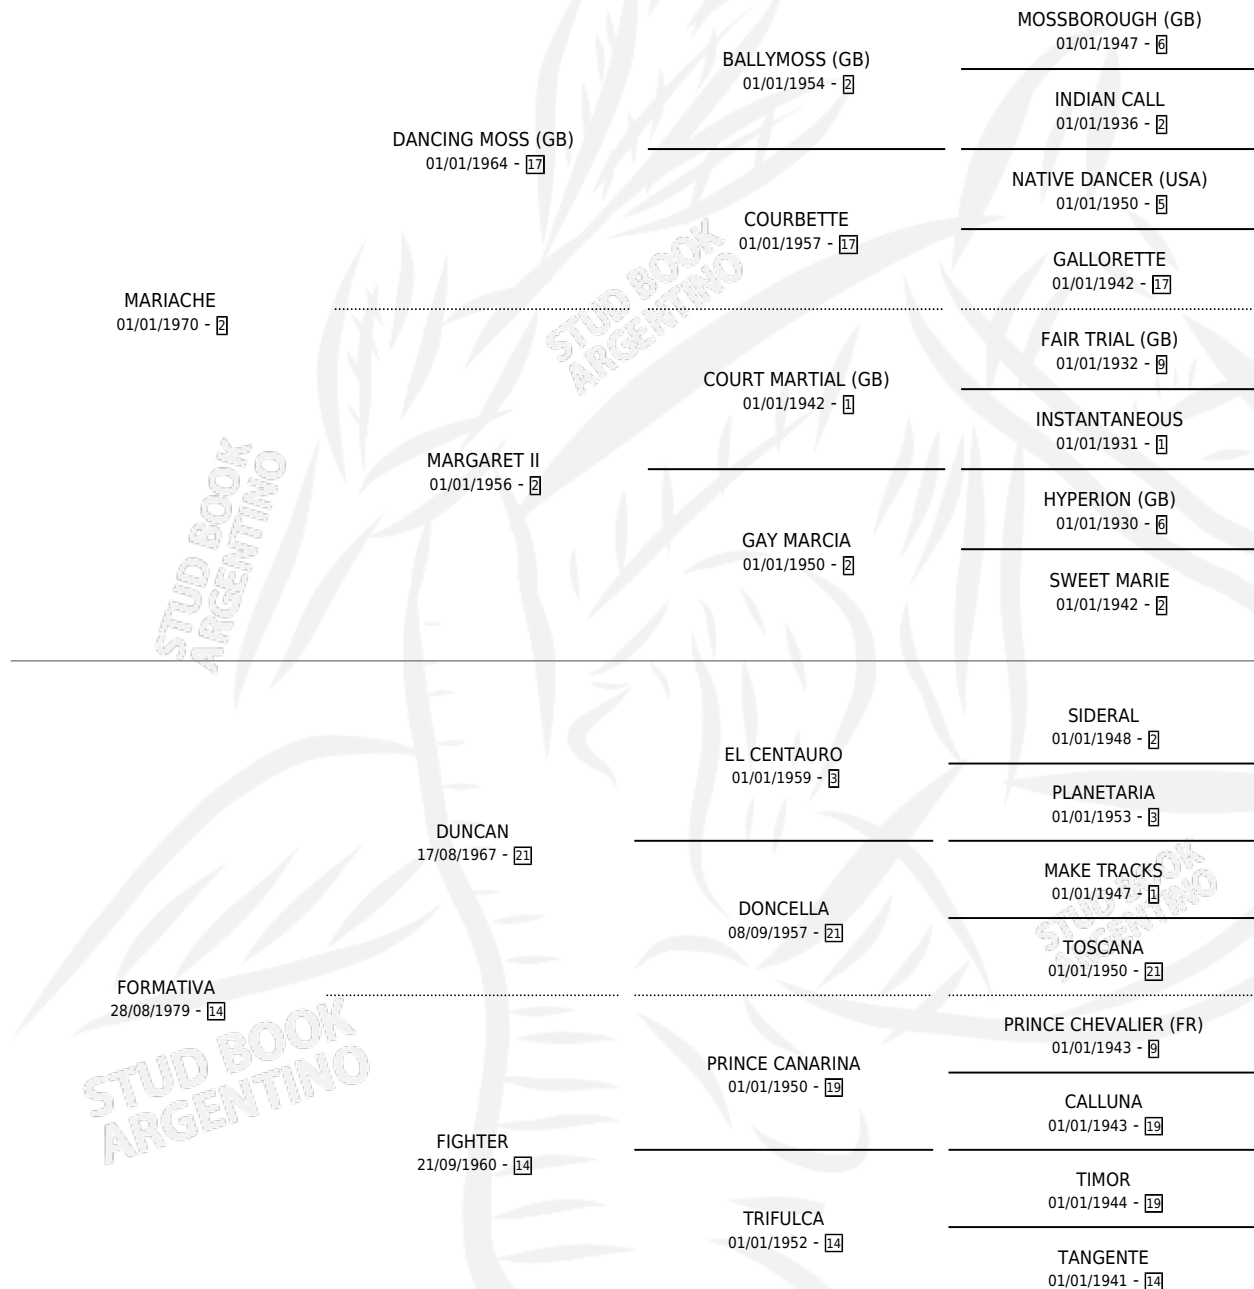

FOG

por **MARIACHE** y **FORMATIVA** por **DUNCAN**

Argentina · Hembra · Zaino · SP · 04/08/1986
Familia 14-a · Volumen 32

ESTADO

TIPIFICACIÓN SANGUÍNEA	✓
TIPIFICACIÓN POR ADN	X
PASAPORTE	X
IDENTIFICACIÓN POR MICROCHIP	X
REPRODUCTOR	✓

Lugar de nacimiento: Vacacion

Criador: Vacacion

~

HIJOS

	MACHOS	HEMBRAS
3 NACIERON	1	2
SIN ACTUACIONES		

PEDIGREE