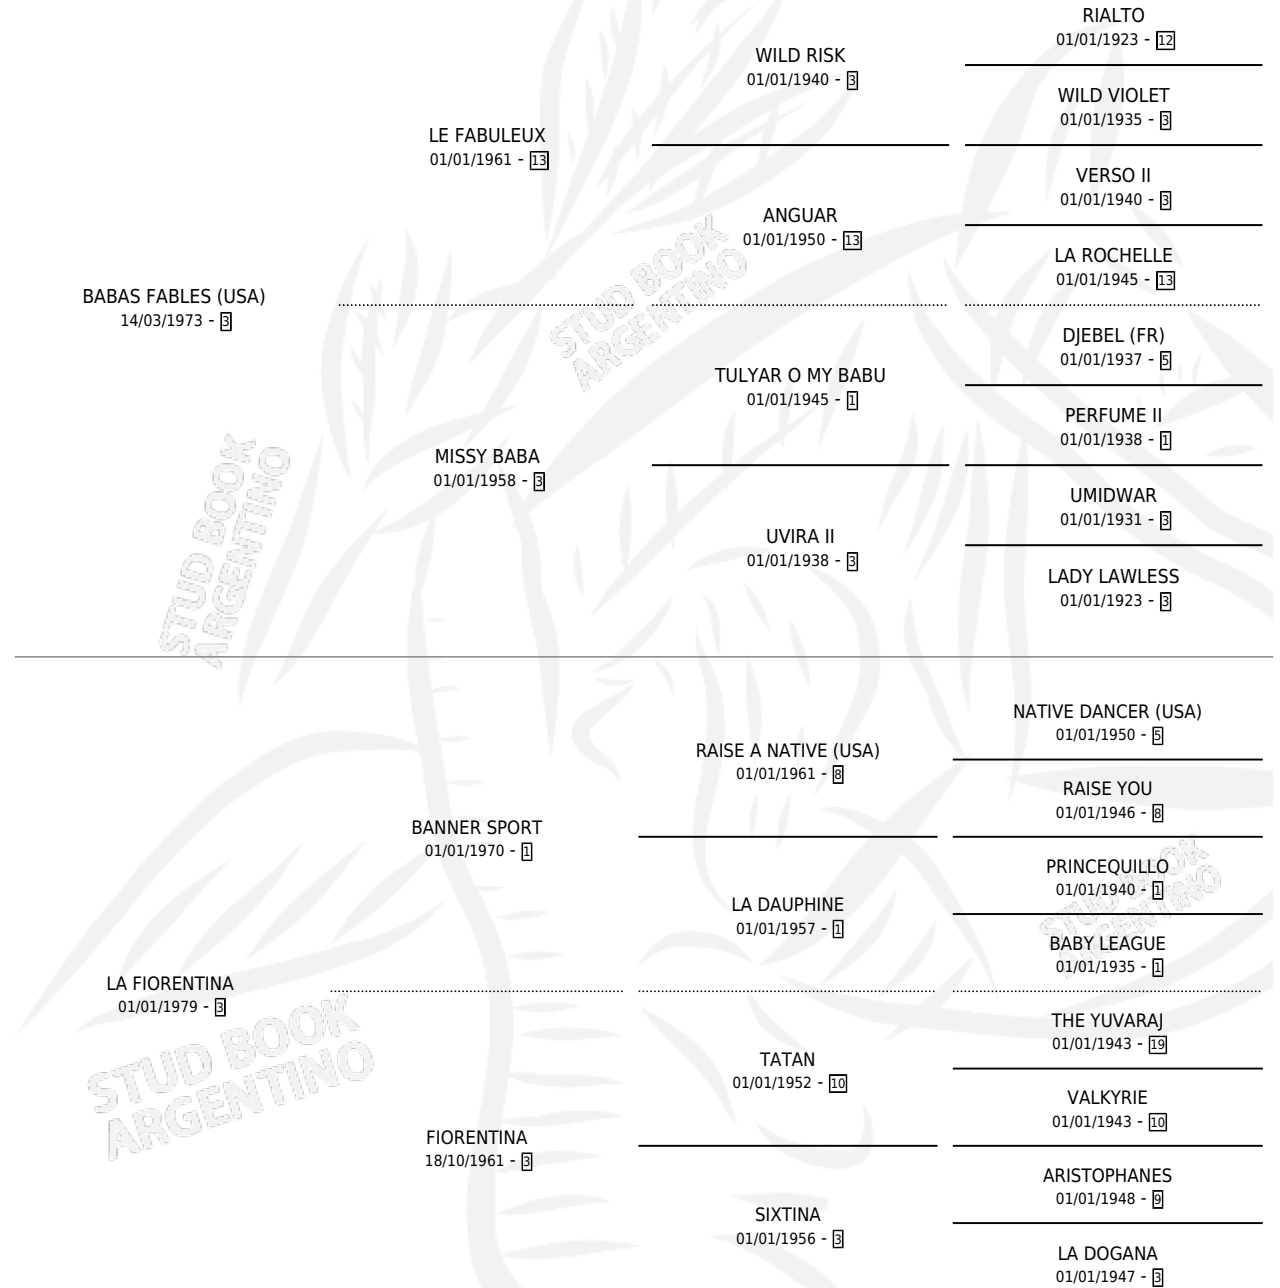

FLORENCE FABLES

por **BABAS FABLES (USA)** y **LA FIORENTINA** por **BANNER SPORT**

Argentina · Hembra · Alazan · SP · 19/07/1986
Familia 3-b · Volumen 32

ESTADO

TIPIFICACIÓN SANGUÍNEA	X
TIPIFICACIÓN POR ADN	X
PASAPORTE	X
IDENTIFICACIÓN POR MICROCHIP	X
REPRODUCTOR	X

Lugar de nacimiento: Ojo de Agua

Criador: Sin dato

PEDIGREE

FLORENCE FABLES

Datos oficiales del Stud Book Argentino

Documento generado el 11/05/2026

studbook.org.ar