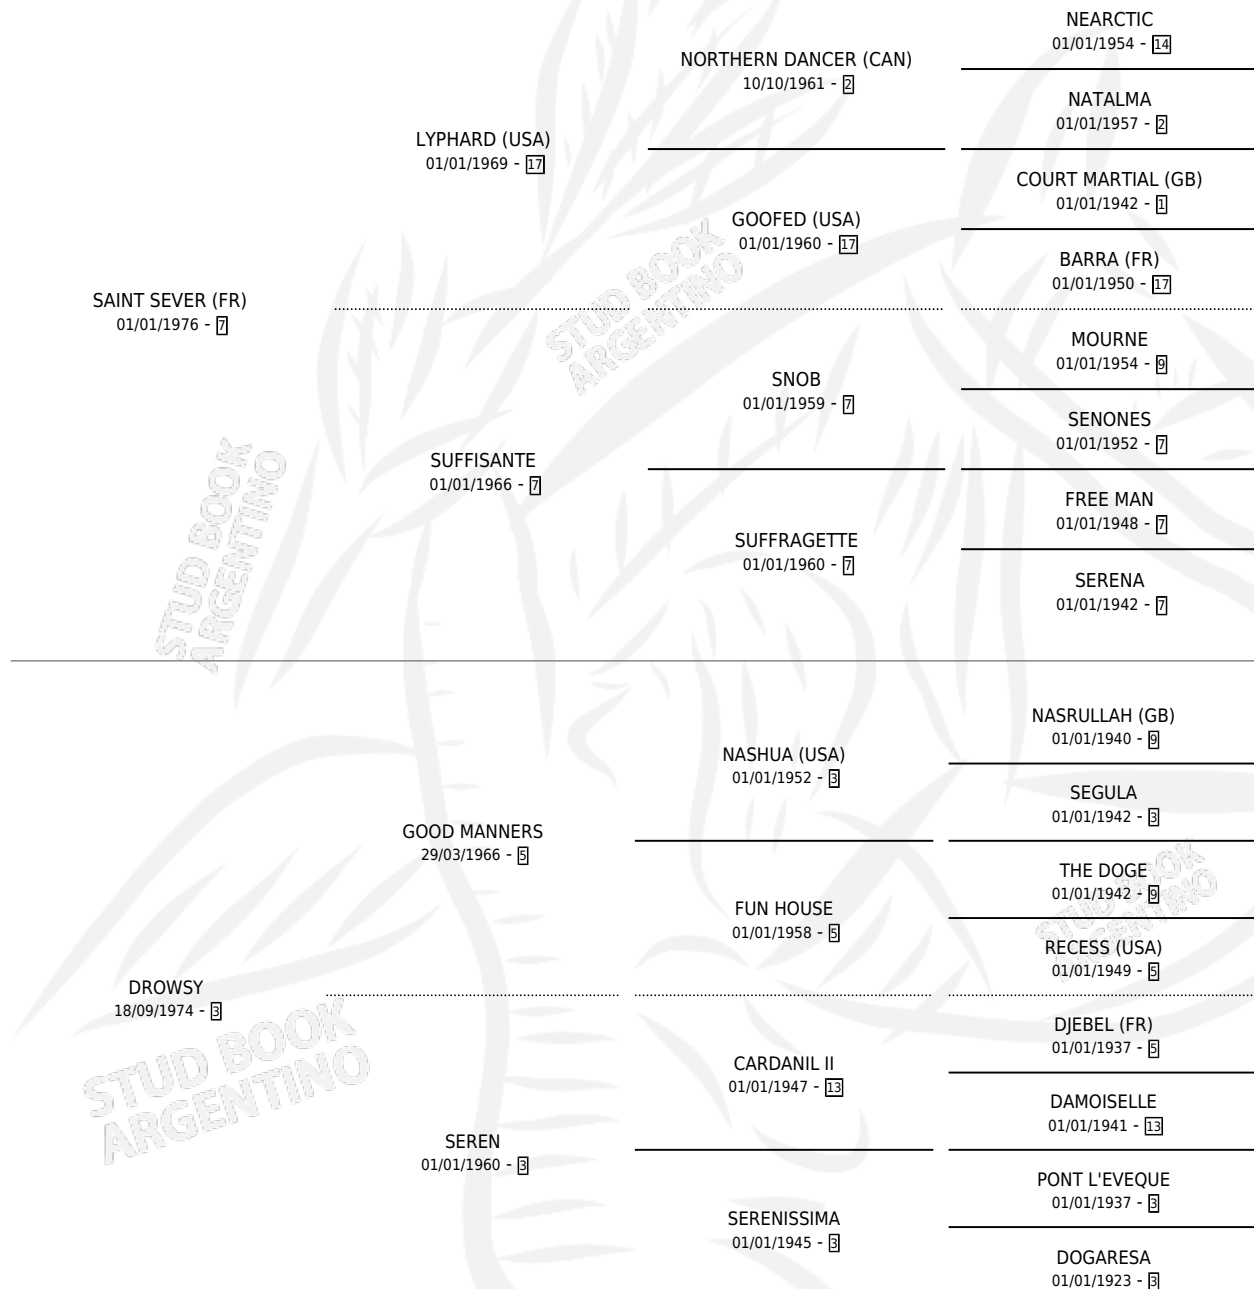

LAZY BOY

por SAINT SEVER (FR) y DROWSY por GOOD MANNERS

Argentina · Macho · Alazan · SP · 22/07/1986
Familia 3-b · Volumen 32

ESTADO

TIPIFICACIÓN SANGUÍNEA	✓
TIPIFICACIÓN POR ADN	X
PASAPORTE	X
IDENTIFICACIÓN POR MICROCHIP	X
REPRODUCTOR	✓

Lugar de nacimiento: Campo particular

Criador: Sin dato

~

HIJOS

	MACHOS	HEMBRAS
59 NACIERON	25	34
34 CORRIERON	16	18
16 GANARON	10	6
0 GANADORES CL	0 GANADORES GR	0 GANADORES G1

PEDIGREE

EXPORTACIÓN / IMPORTACIÓN

FECHA	MOVIMIENTO	PAÍS
01/06/1994	IMPORTADO	ESTADOS UNIDOS
01/10/1989	EXPORTADO	ESTADOS UNIDOS

~

CAMPAÑA

Solo carreras oficiales de Argentina

POR EDAD

EDAD	CC	1°	2°	3°	4°	5°	NP	CLC	CLG	CLCG1	CLGG1	IMPORTE	GANANCIA / CC
2 AÑOS	1	1	0	0	0	0	0	1	1	0	0	\$0	\$0
3 AÑOS	2	1	0	1	0	0	0	2	1	1	0	\$7,450,000	\$3,725,000
TOTALES	3	2	0	1	0	0	0	3	2	1	0	\$7,450,000	\$2,483,333
%		66.7%	0.0%	33.3%	0.0%	0.0%	0.0%	100%	66.7%	33.3%	0.0%		