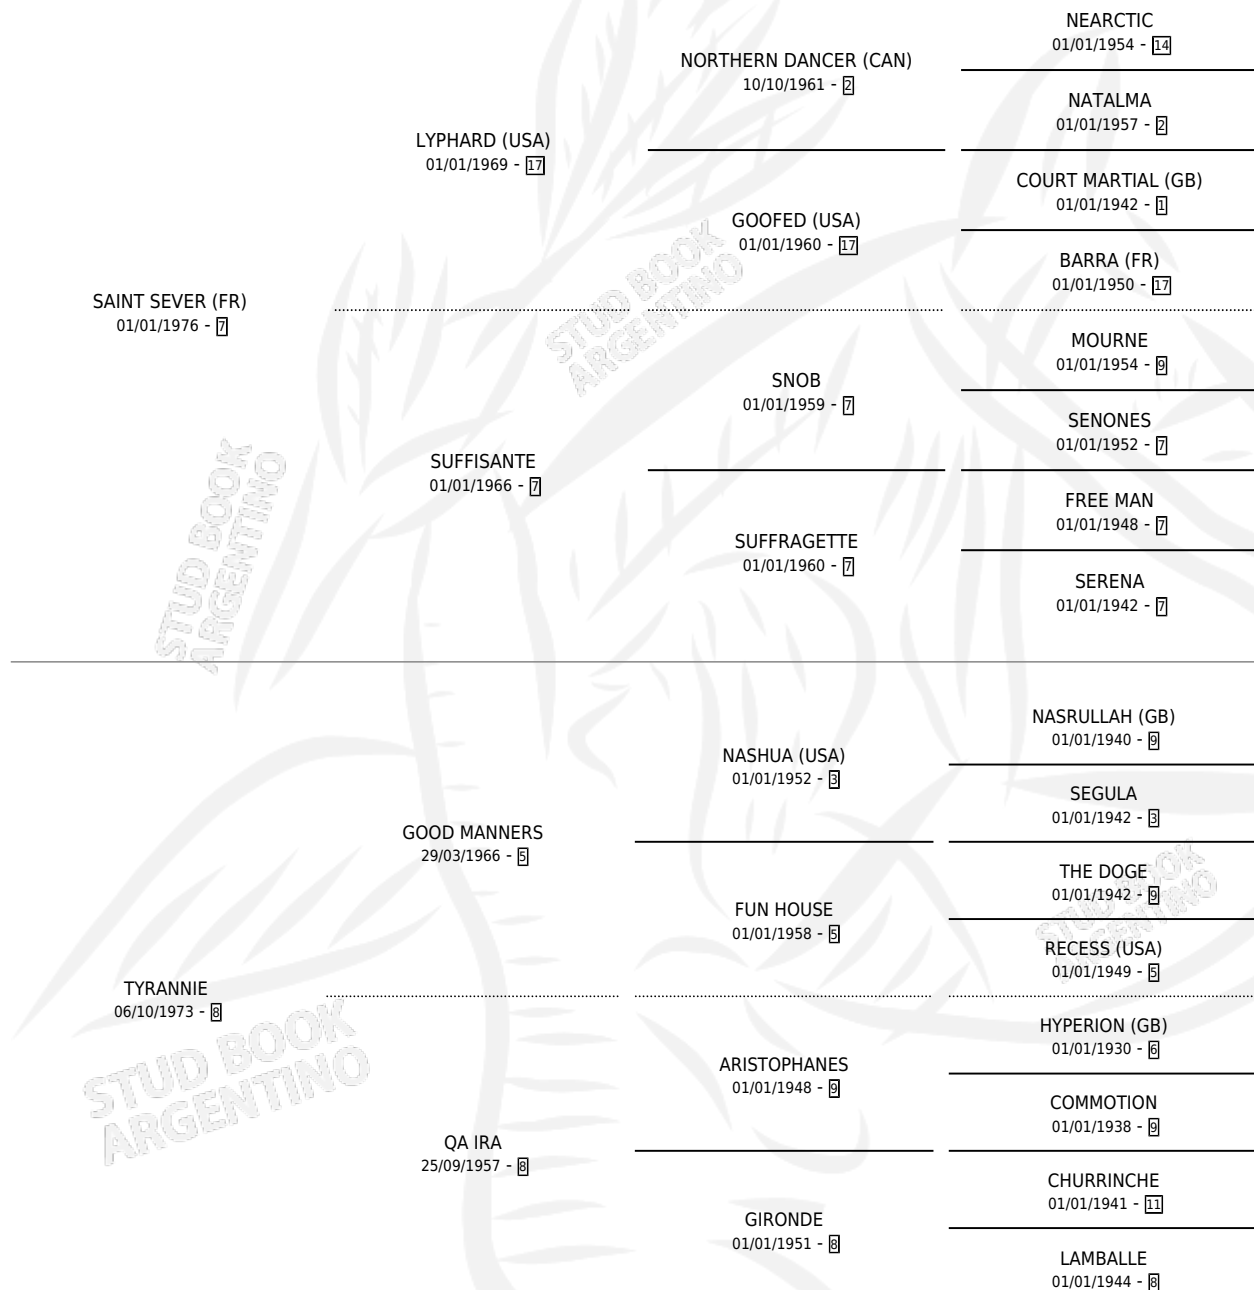

LA CARMAGNOLE

por SAINT SEVER (FR) y TYRANNIE por GOOD MANNERS

Argentina · Hembra · Alazan · SP · 25/07/1986
Familia 8-i · Volumen 32

ESTADO

TIPIFICACIÓN SANGUÍNEA	✓
TIPIFICACIÓN POR ADN	X
PASAPORTE	X
IDENTIFICACIÓN POR MICROCHIP	X
REPRODUCTOR	✓

Lugar de nacimiento: Ojo de Agua

Criador: Sin dato

~

HIJOS

	MACHOS	HEMBRAS
5 NACIERON	2	3
4 CORRIERON	1	3
4 GANARON	1	3

1	1	0
GANADORES CL	GANADORES GR	GANADORES G1

PEDIGREE