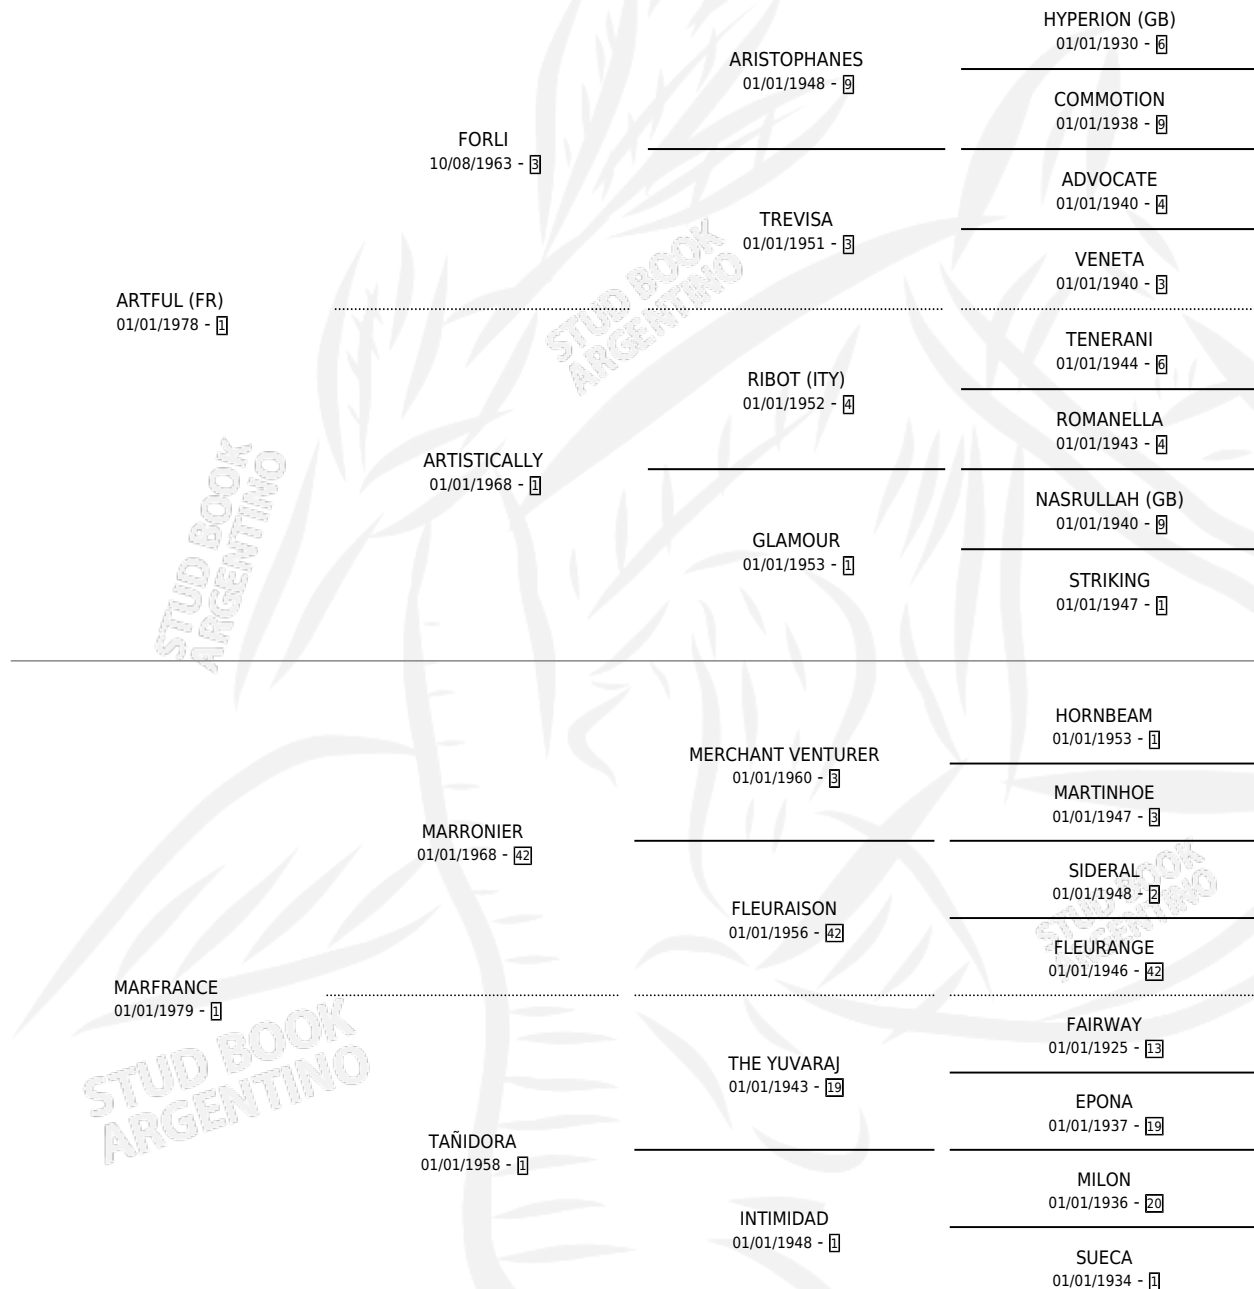

LA BELLE POULE

por **ARTFUL (FR)** y **MARFRANCE** por **MARRONIER**

Argentina · Hembra · Zaino Doradillo · SP · 12/08/1986
Familia 1-s · Volumen 32

ESTADO

TIPIFICACIÓN SANGUÍNEA	X
TIPIFICACIÓN POR ADN	X
PASAPORTE	X
IDENTIFICACIÓN POR MICROCHIP	X
REPRODUCTOR	X

Lugar de nacimiento: La Borinqueña

Criador: La Borinqueña

PEDIGREE

CAMPAÑA

Solo carreras oficiales de Argentina

POR EDAD

EDAD	CC	1°	2°	3°	4°	5°	NP	CLC	CLG	CLCG1	CLGG1	IMPORTE	GANANCIA / CC
3 AÑOS	6	0	0	0	0	1	5	0	0	0	0	\$0	\$0
TOTALES	6	0	0	0	0	1	5	0	0	0	0	\$0	\$0
%		0.0%	0.0%	0.0%	0.0%	16.7%	83.3%	0.0%	0.0%	0.0%	0.0%		