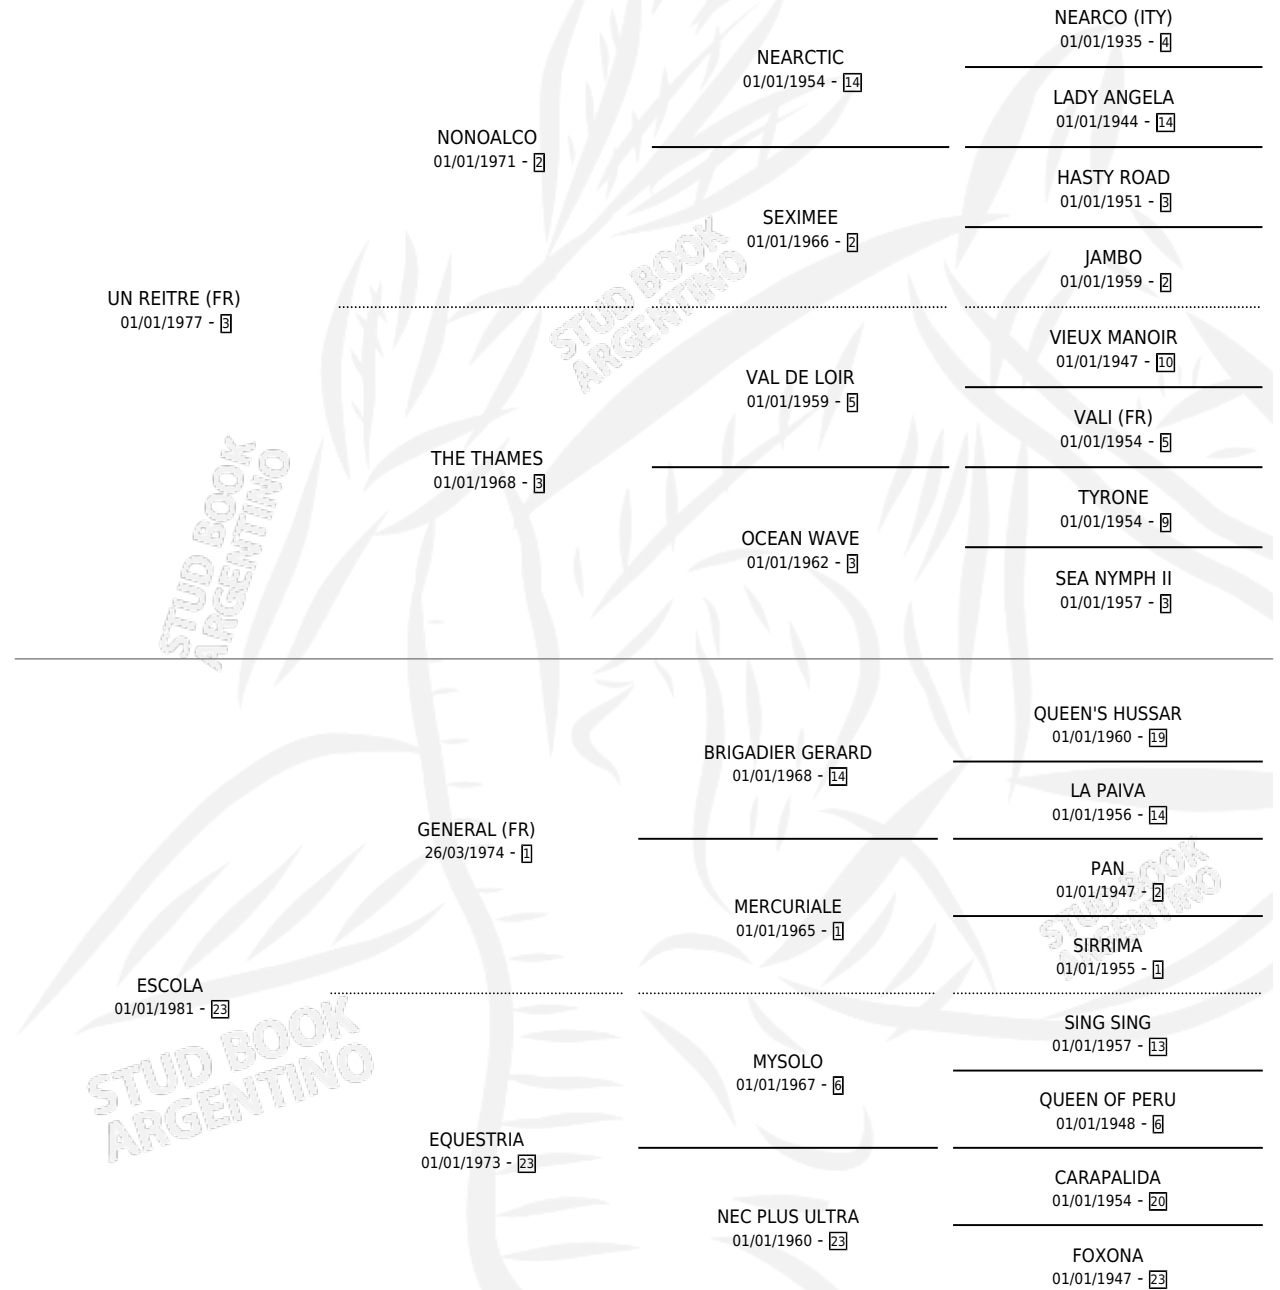

PANDEMONIUM

por UN REITRE (FR) y ESCOLA por GENERAL (FR)

Argentina · Macho · Alazan · SP · 04/08/1986
Familia 23-a · Volumen 32

ESTADO

TIPIFICACIÓN SANGUÍNEA	X
TIPIFICACIÓN POR ADN	X
PASAPORTE	X
IDENTIFICACIÓN POR MICROCHIP	X
REPRODUCTOR	X

Lugar de nacimiento: La Borinqueña

Criador: Sin dato

PEDIGREE

CAMPAÑA

Solo carreras oficiales de Argentina

POR EDAD

EDAD	CC	1°	2°	3°	4°	5°	NP	CLC	CLG	CLCG1	CLGG1	IMPORTE	GANANCIA / CC
4 AÑOS	4	0	0	0	0	0	4	0	0	0	0	\$0	\$0
TOTALES	4	0	0	0	0	0	4	0	0	0	0	\$0	\$0
%		0.0%	0.0%	0.0%	0.0%	0.0%	100%	0.0%	0.0%	0.0%	0.0%		