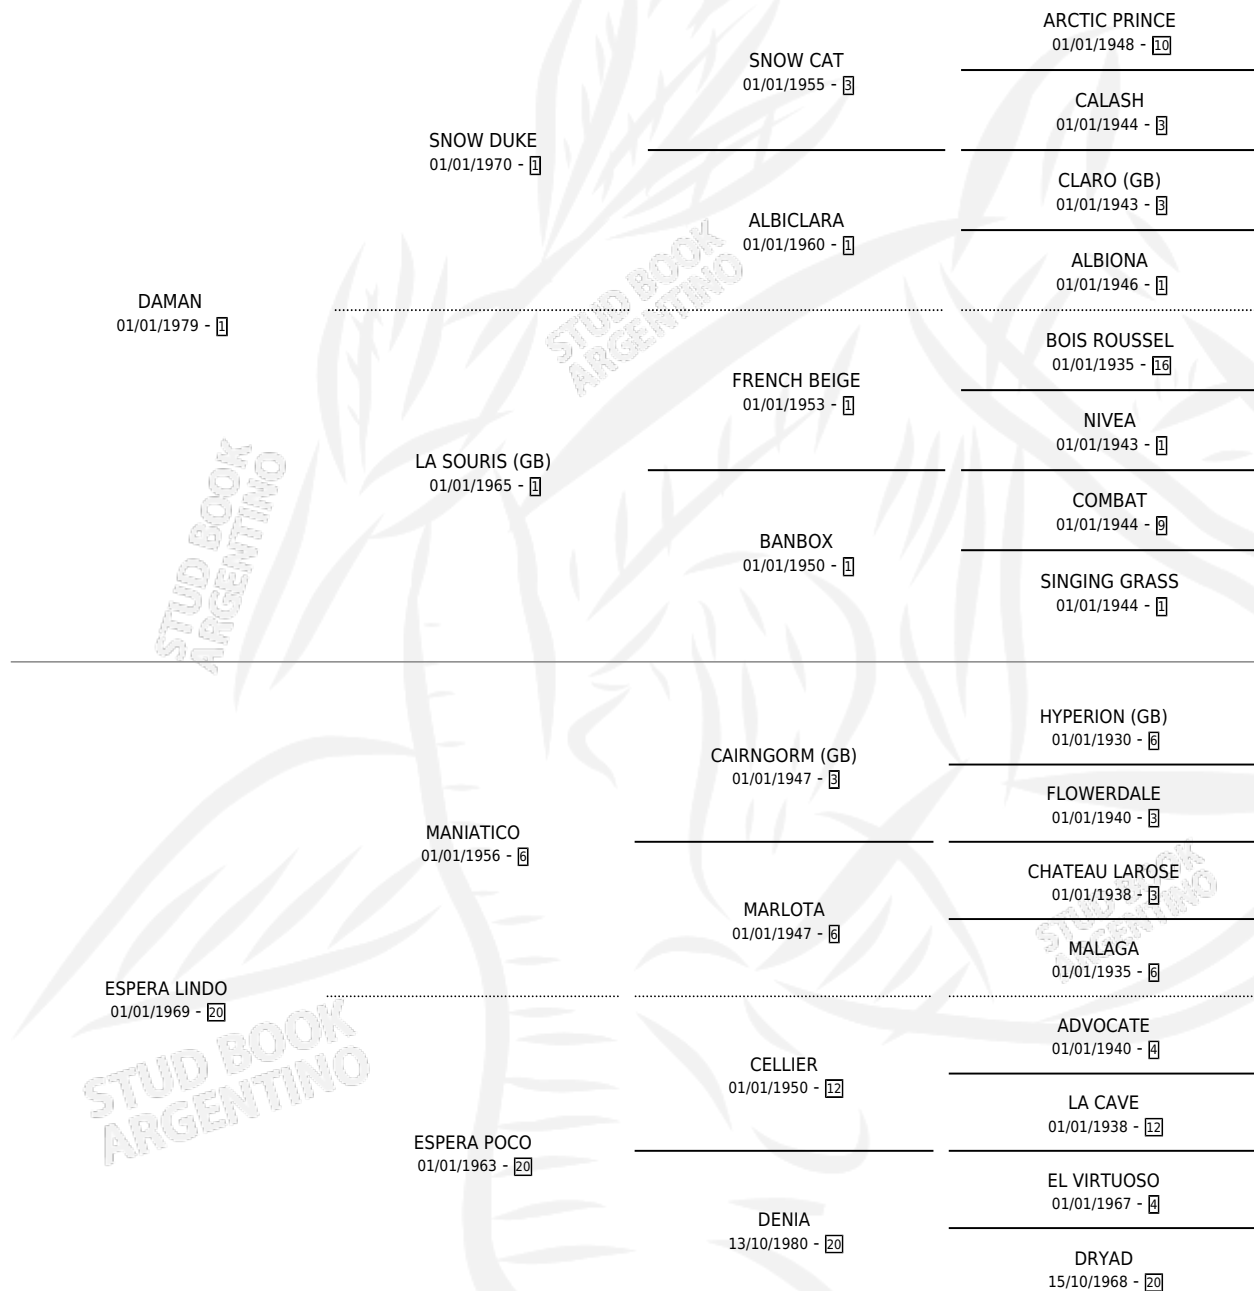

EL INESPERADO

por DAMAN y ESPERA LINDO por MANIATICO

Argentina · Macho · Zaino · SP · 23/07/1986
Familia 20-d · Volumen 32

ESTADO

TIPIFICACIÓN SANGUÍNEA	X
TIPIFICACIÓN POR ADN	X
PASAPORTE	X
IDENTIFICACIÓN POR MICROCHIP	X
REPRODUCTOR	X

Lugar de nacimiento: El Potrero

Criador: Sin dato

PEDIGREE