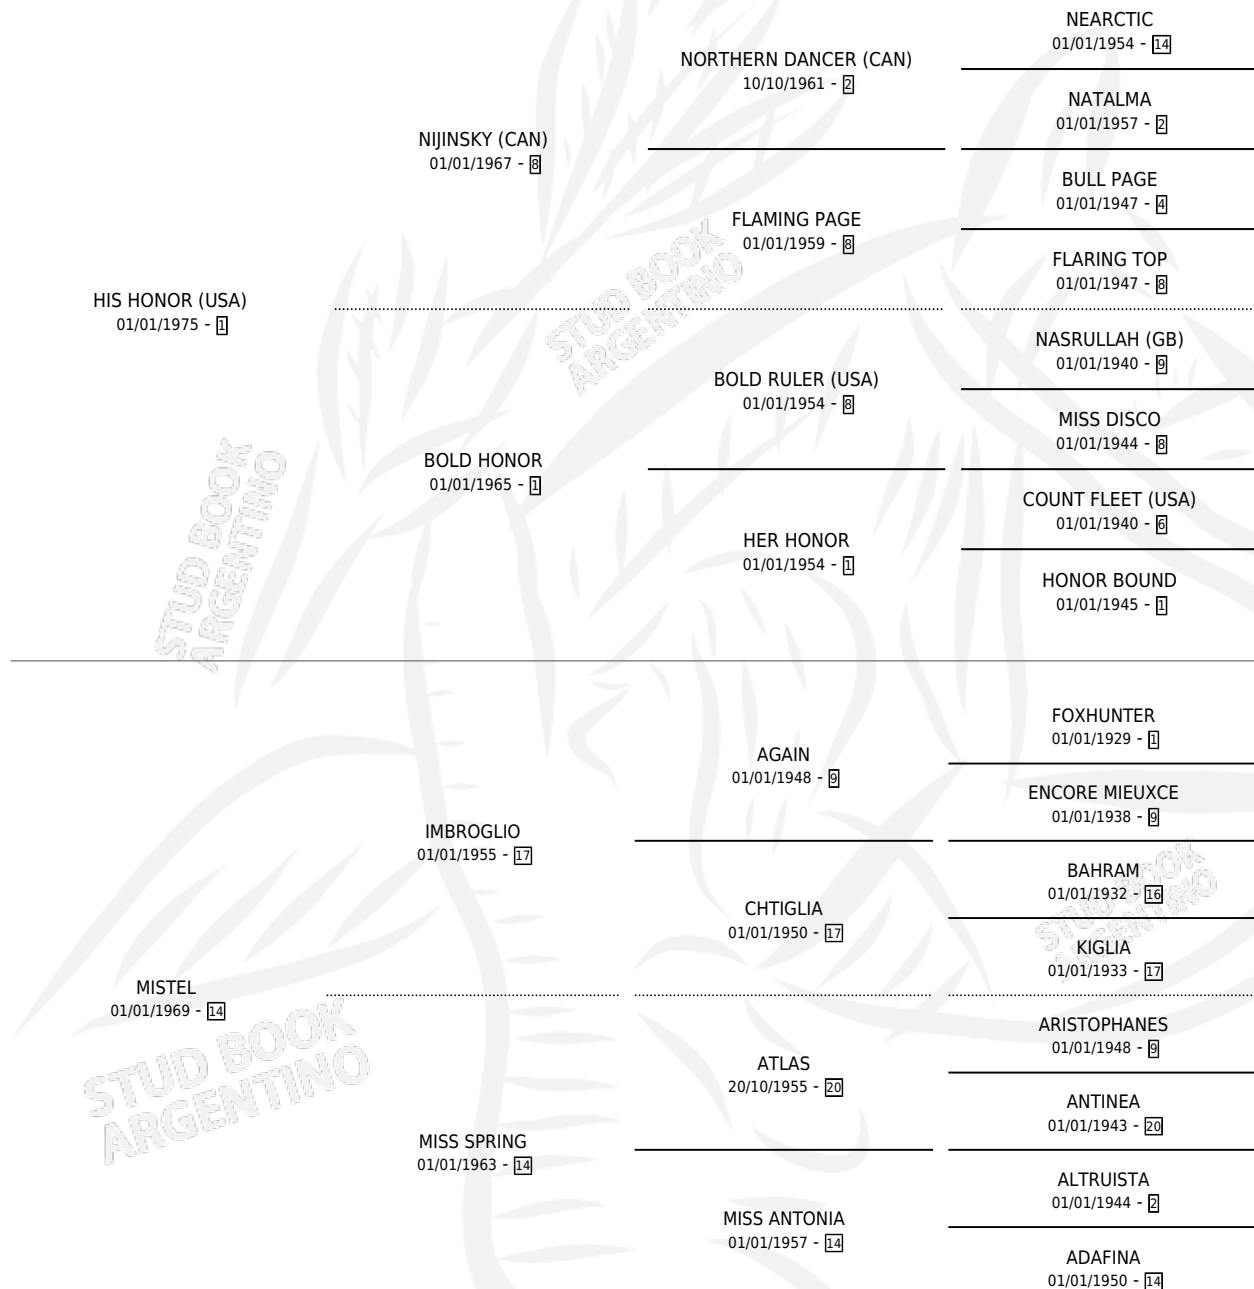

HISPRING

por HIS HONOR (USA) y MISTEL por IMBROGLIO

Argentina · Hembra · Zaino · SP · 20/07/1986
Familia 14-f · Volumen 32

ESTADO

TIPIFICACIÓN SANGUÍNEA	✓
TIPIFICACIÓN POR ADN	X
PASAPORTE	X
IDENTIFICACIÓN POR MICROCHIP	X
REPRODUCTOR	✓

Lugar de nacimiento: Vencedor
Criador: Don Waldino

~

HIJOS

	MACHOS	HEMBRAS
7 NACIERON	5	2
3 CORRIERON	2	1
1 GANARON	1	0
0 GANADORES CL	0 GANADORES GR	0 GANADORES G1

PEDIGREE

CAMPAÑA

Solo carreras oficiales de Argentina