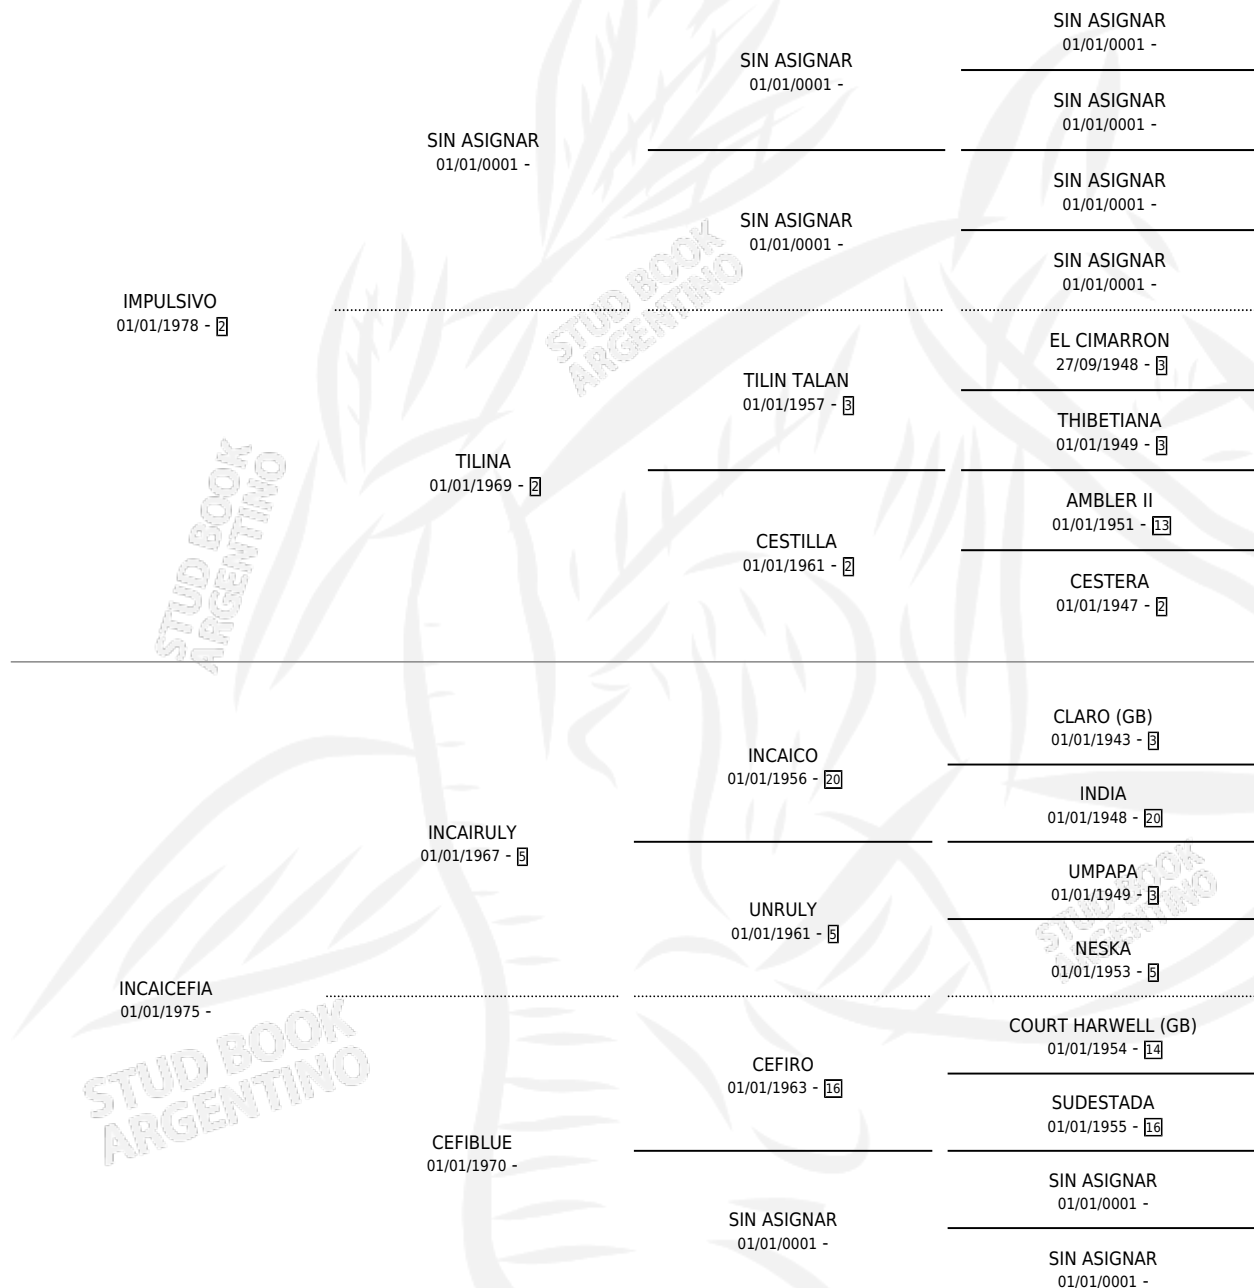

BONICASIA

por **IMPULSIVO** y **INCAICEFIA** por **INCAIRULY**

Argentina · Hembra · Alazan · SP · 20/07/1986
Familia · Volumen 32

ESTADO

TIPIFICACIÓN SANGUÍNEA	X
TIPIFICACIÓN POR ADN	X
PASAPORTE	X
IDENTIFICACIÓN POR MICROCHIP	X
REPRODUCTOR	X

Lugar de nacimiento: Don Calixto

Criador: Sin dato

PEDIGREE

CAMPAÑA

Solo carreras oficiales de Argentina

POR EDAD

EDAD	CC	1°	2°	3°	4°	5°	NP	CLC	CLG	CLCG1	CLGG1	IMPORTE	GANANCIA / CC
3 AÑOS	3	0	0	0	0	1	2	0	0	0	0	\$0	\$0
TOTALES	3	0	0	0	0	1	2	0	0	0	0	\$0	\$0
%		0.0%	0.0%	0.0%	0.0%	33.3%	66.7%	0.0%	0.0%	0.0%	0.0%		