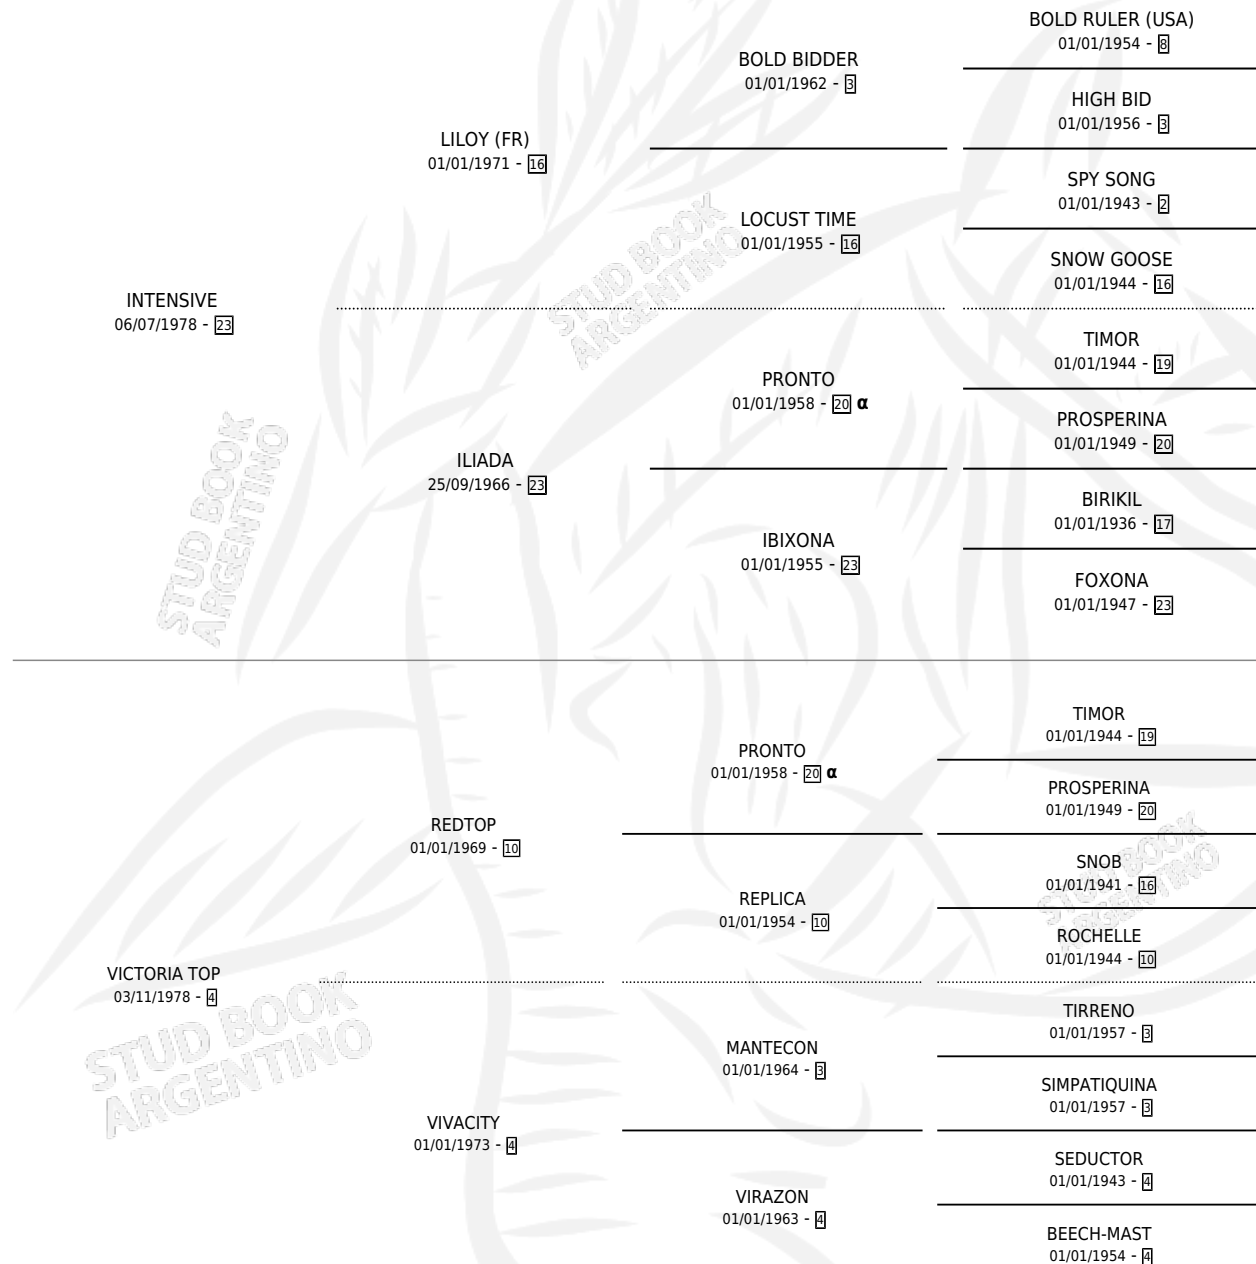

VICTORISIMO

por **INTENSIVE** y **VICTORIA TOP** por **REDTOP**

Argentina · Macho · Zaino · SP · 10/08/1986
Familia 4-h · Volumen 32

ESTADO

TIPIFICACIÓN SANGUÍNEA	X
TIPIFICACIÓN POR ADN	X
PASAPORTE	X
IDENTIFICACIÓN POR MICROCHIP	X
REPRODUCTOR	X

Lugar de nacimiento: Santa Ana

Criador: Sin dato

PEDIGREE

INBREEDING : α

CAMPAÑA

Solo carreras oficiales de Argentina

POR EDAD

EDAD	CC	1°	2°	3°	4°	5°	NP	CLC	CLG	CLCG1	CLGG1	IMPORTE	GANANCIA / CC
5 AÑOS	2	1	0	0	1	0	0	0	0	0	0	\$0	\$0
TOTALES	2	1	0	0	1	0	0	0	0	0	0	\$0	\$0
%		50.0%	0.0%	0.0%	50.0%	0.0%	0.0%	0.0%	0.0%	0.0%	0.0%		