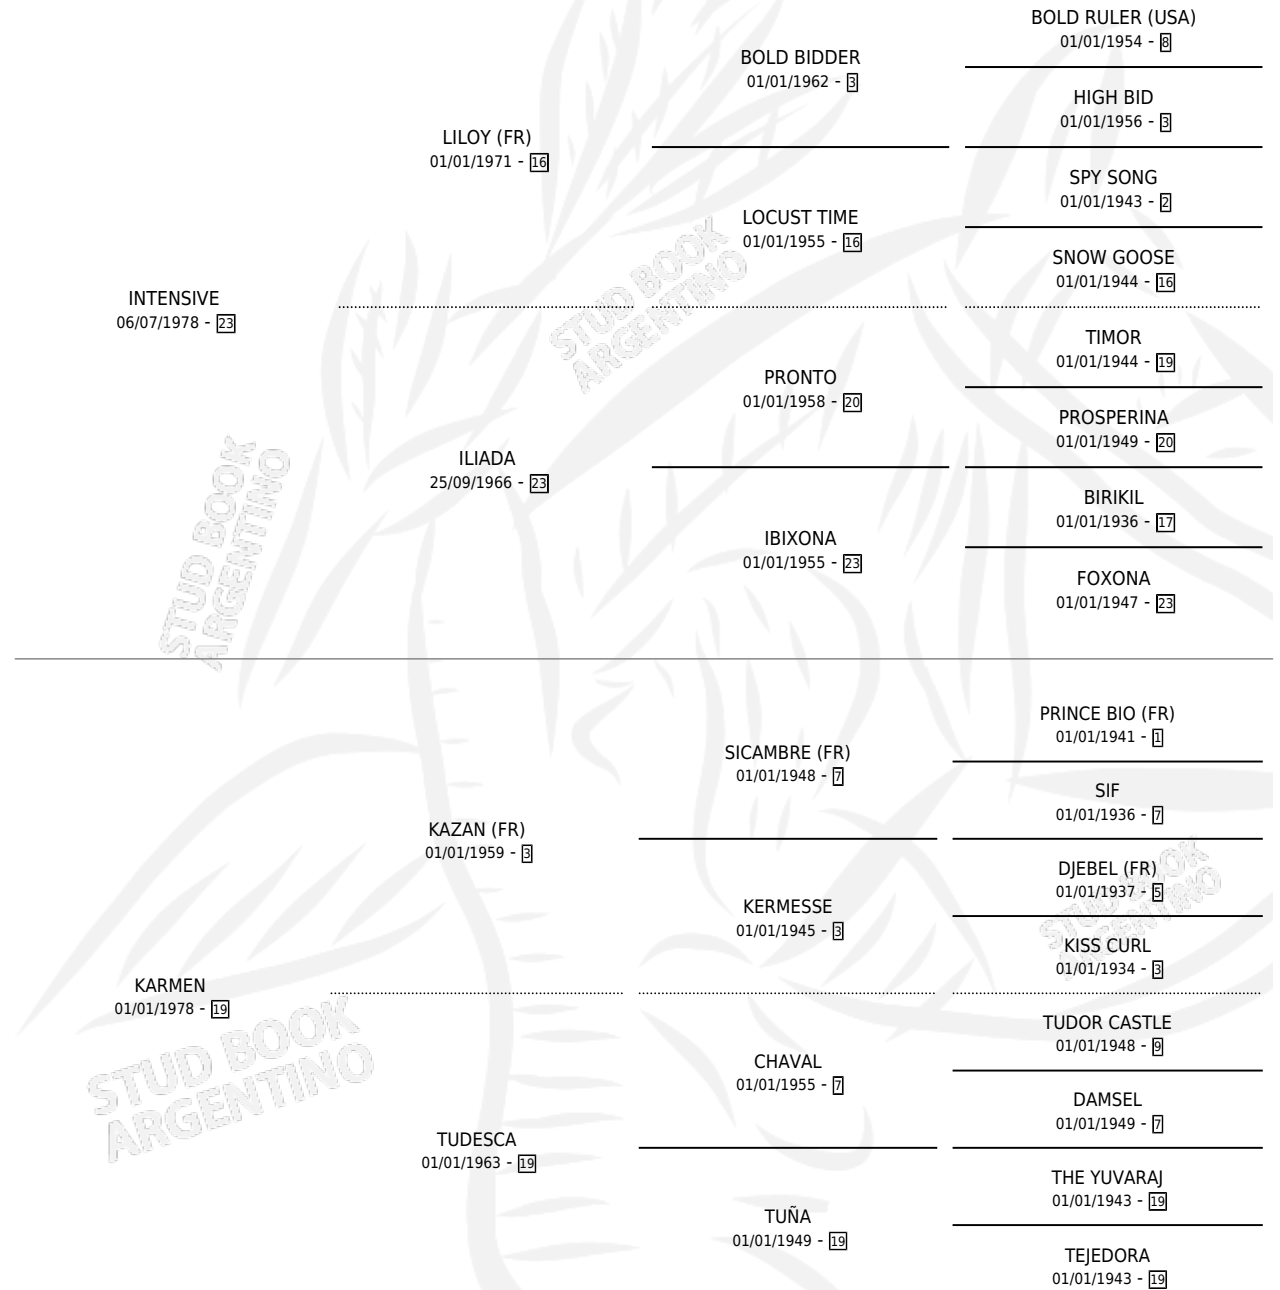

# ISONDU

por **INTENSIVE** y **KARMEN** por **KAZAN (FR)**

Argentina · Macho · Zaino · SP · 08/08/1986  
Familia 19 · Volumen 32

## ESTADO

TIPIFICACIÓN SANGUÍNEA	X
TIPIFICACIÓN POR ADN	X
PASAPORTE	X
IDENTIFICACIÓN POR MICROCHIP	X
REPRODUCTOR	X

**Lugar de nacimiento:** Santa Ana

**Criador:** Sin dato

## PEDIGREE