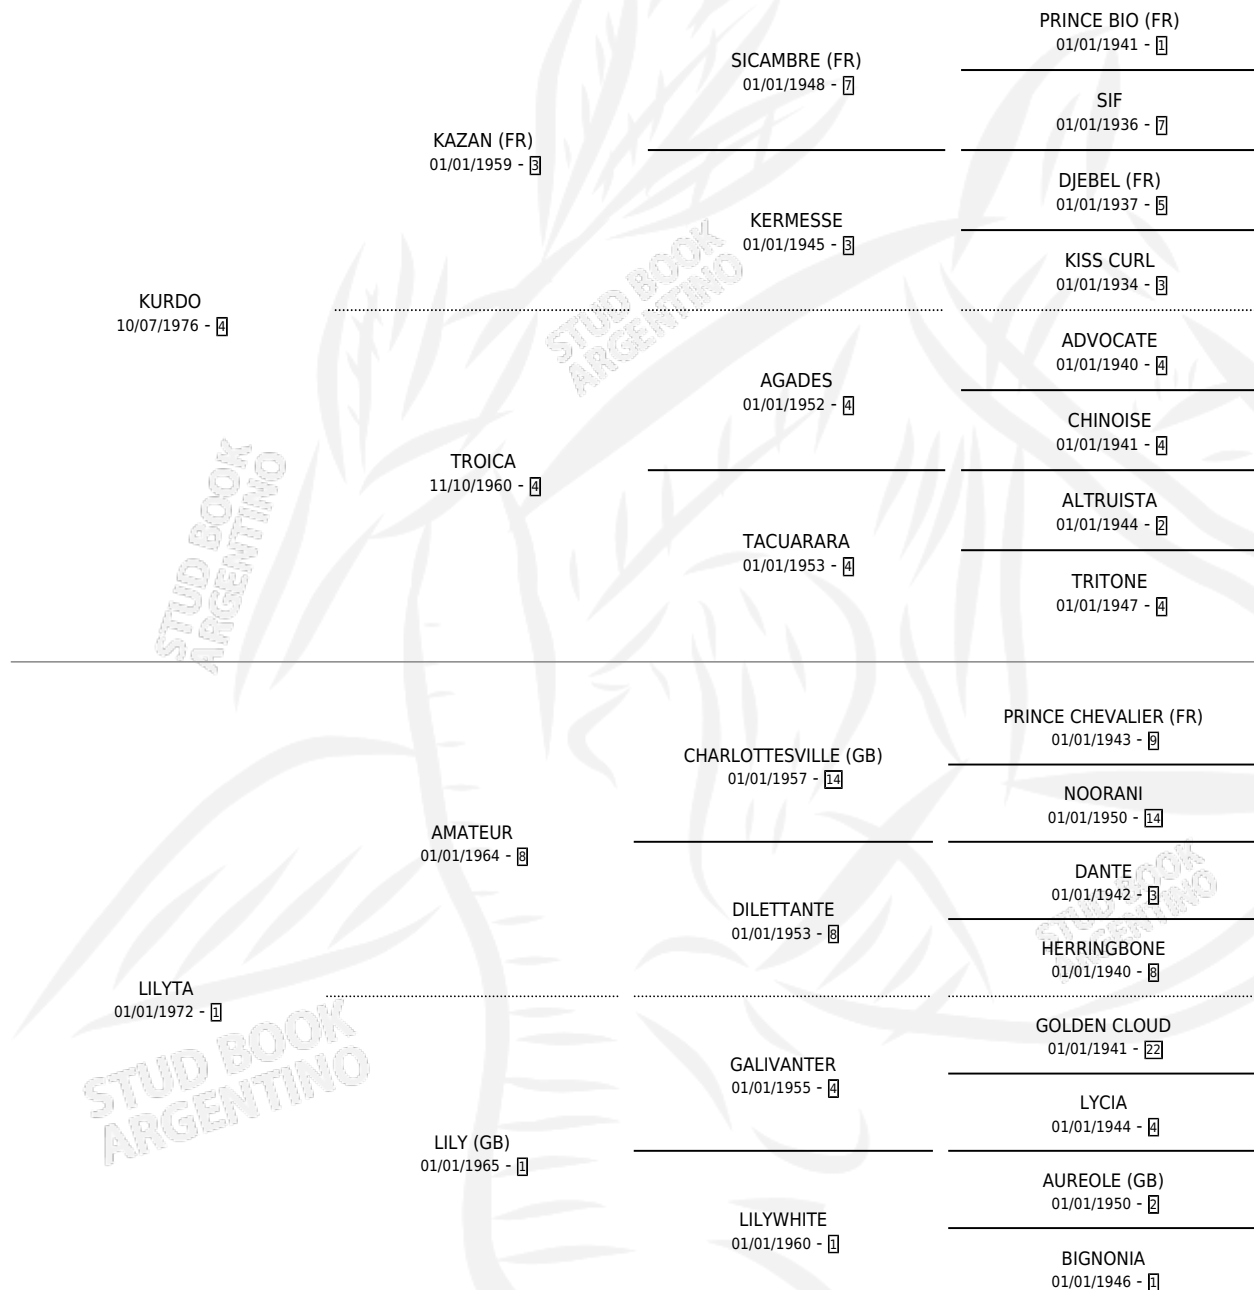

KEITH

por **KURDO** y **LILYTA** por **AMATEUR**

Argentina · Macho · Alazan · SP · 02/08/1986
Familia 1-e · Volumen 32

ESTADO

TIPIFICACIÓN SANGUÍNEA	X
TIPIFICACIÓN POR ADN	X
PASAPORTE	X
IDENTIFICACIÓN POR MICROCHIP	X
REPRODUCTOR	X

Lugar de nacimiento: Santa Ana
Criador: Sin dato

PEDIGREE

KEITH

Datos oficiales del Stud Book Argentino

Documento generado el 28/04/2026

studbook.org.ar