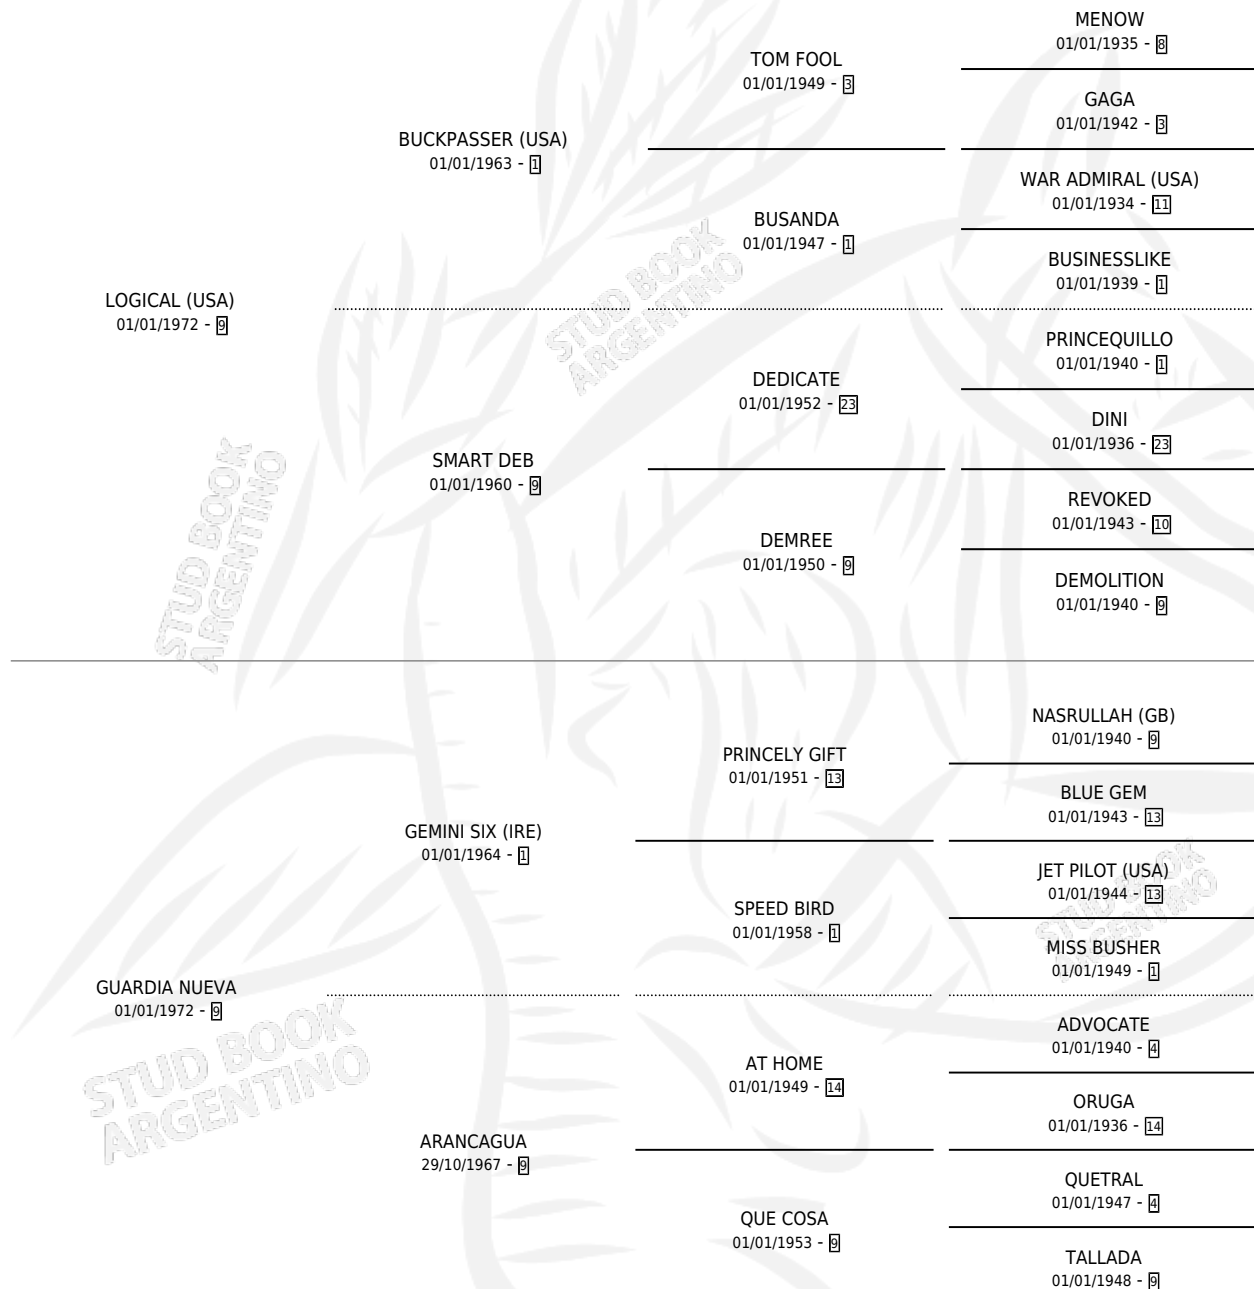

GUARDIA REAL

por LOGICAL (USA) y GUARDIA NUEVA por GEMINI SIX (IRE)

Argentina · Hembra · Zaino · SP · 19/07/1986
Familia 9-h · Volumen 32

ESTADO

TIPIFICACIÓN SANGUÍNEA	✓
TIPIFICACIÓN POR ADN	✓
PASAPORTE	X
IDENTIFICACIÓN POR MICROCHIP	X
REPRODUCTOR	✓

Lugar de nacimiento: La Quebrada

Criador: Ceriani Cernadas Hernan y Ferrer Reyes Sara Ceriani De

~

HIJOS

	MACHOS	HEMBRAS
15 NACIERON	8	7
13 CORRIERON	7	6
10 GANARON	5	5

1	0	0
GANADORES CL	GANADORES GR	GANADORES G1

PEDIGREE