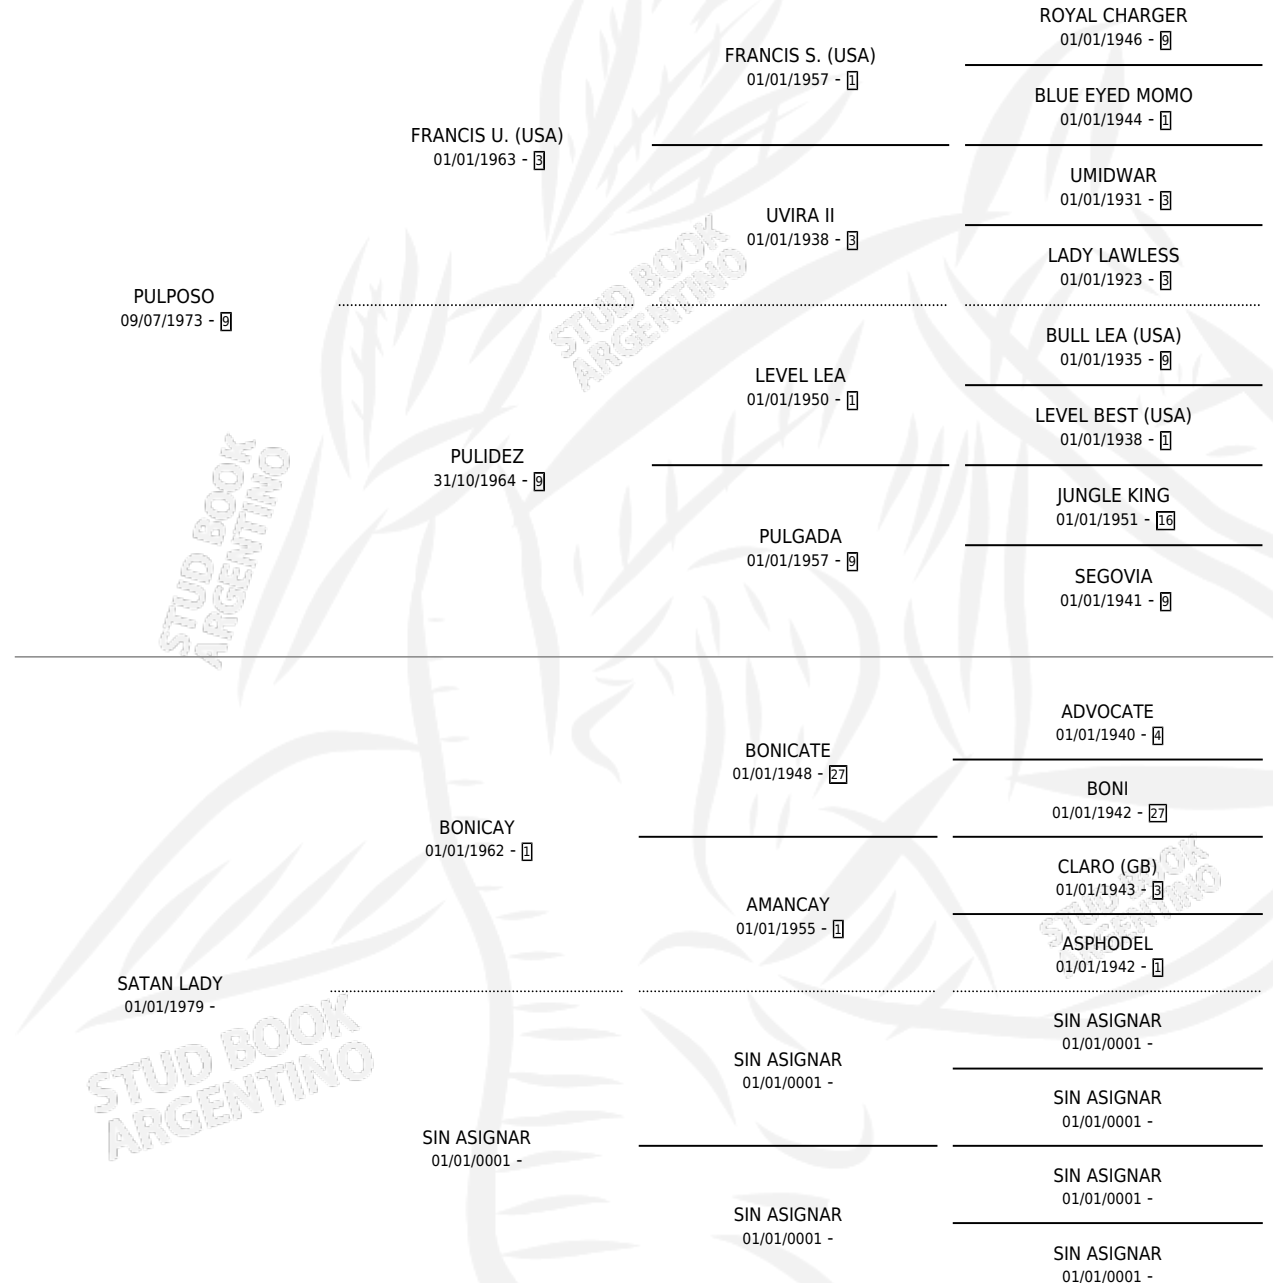

LA PULPOSA

por PULPOSO y SATAN LADY por BONICAY

Argentina · Hembra · Zaino Doradillo · SP · 20/10/1985
Familia · Volumen 32

ESTADO

TIPIFICACIÓN SANGUÍNEA	X
TIPIFICACIÓN POR ADN	X
PASAPORTE	X
IDENTIFICACIÓN POR MICROCHIP	X
REPRODUCTOR	X

Lugar de nacimiento: La Pebeta

Criador: Sin dato

PEDIGREE