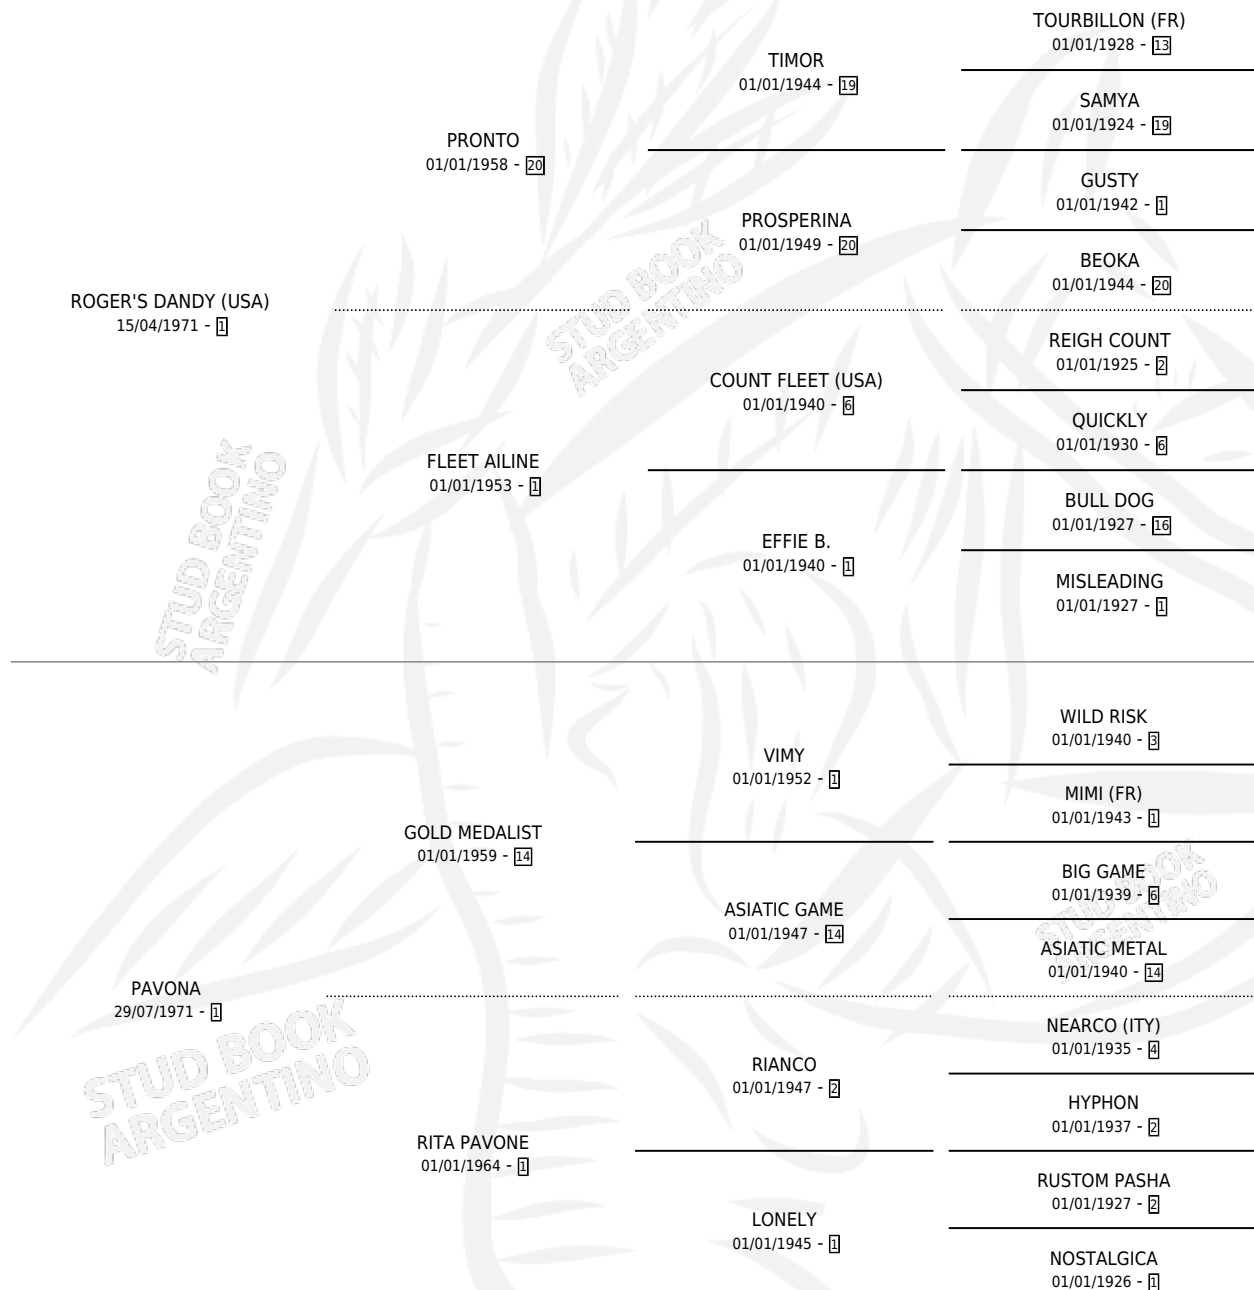

VALERIA'S DANDY

por **ROGER'S DANDY (USA)** y **PAVONA** por **GOLD MEDALIST**

Argentina · Hembra · Zaino Colorado · SP · 15/07/1986
Familia 1-j · Volumen 32

ESTADO

TIPIFICACIÓN SANGUÍNEA	✓
TIPIFICACIÓN POR ADN	X
PASAPORTE	X
IDENTIFICACIÓN POR MICROCHIP	X
REPRODUCTOR	✓

Lugar de nacimiento: Vikeda
Criador: Sin dato

~

HIJOS

	MACHOS	HEMBRAS
4 NACIERON	3	1
3 CORRIERON	3	0

SIN ACTUACIONES

PEDIGREE