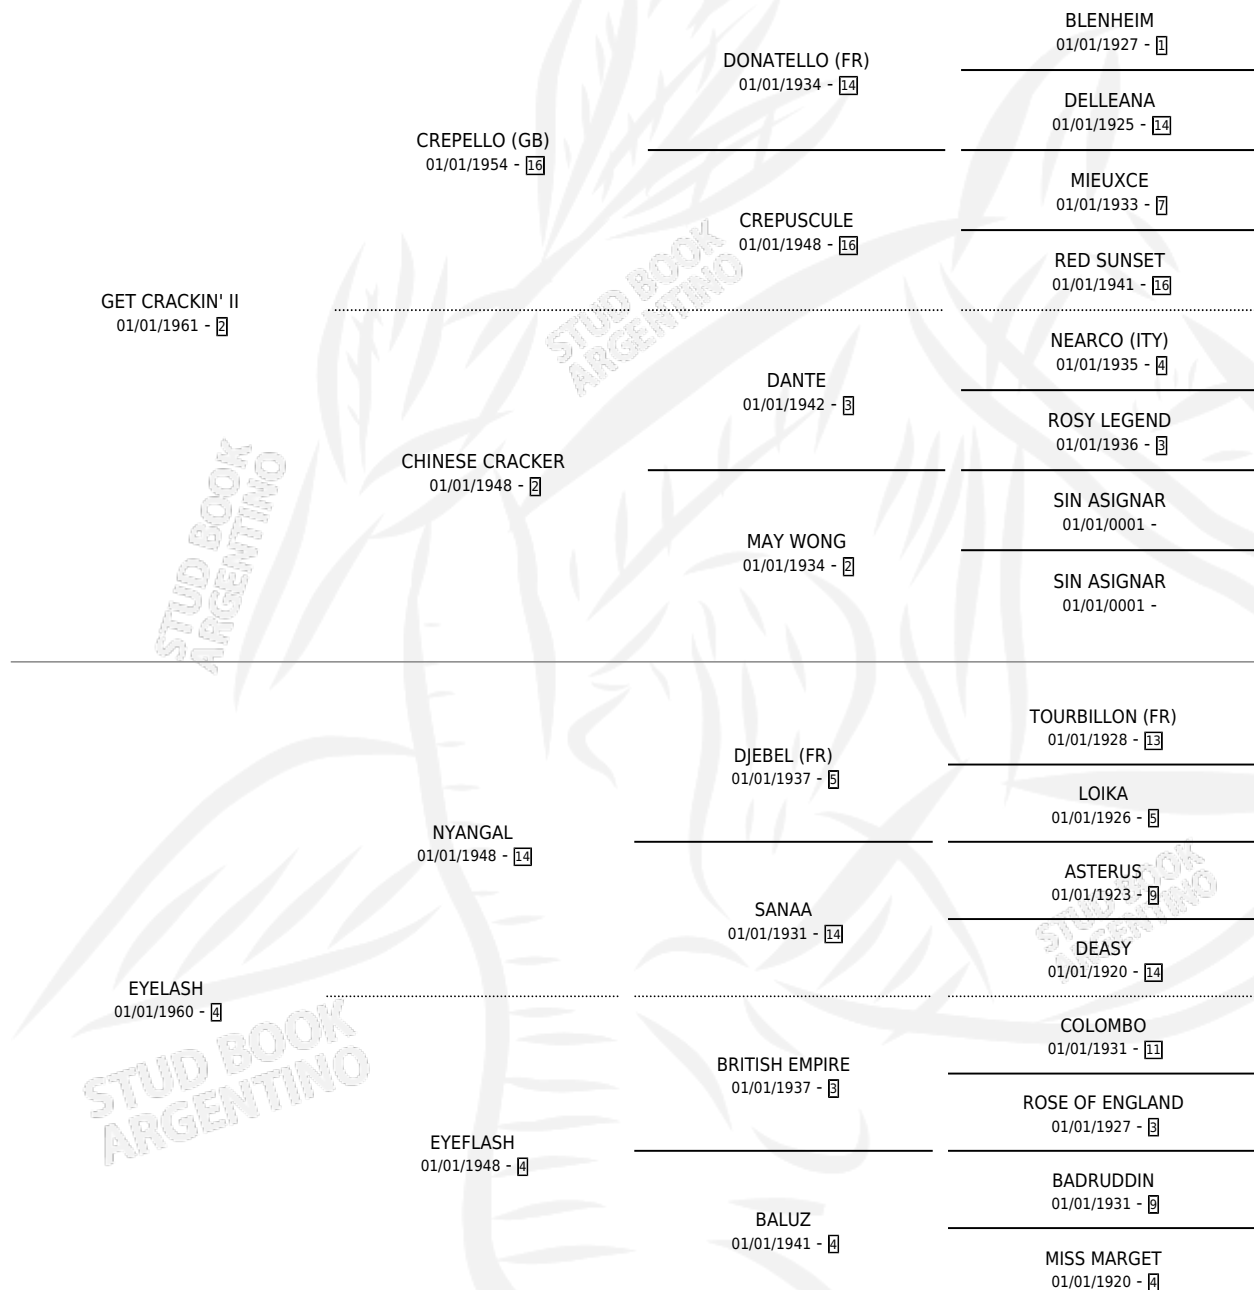

GET ALONG

por GET CRACKIN' II y EYELASH por NYANGAL

Argentina · Hembra · Alazan · SP · 01/01/1969
Familia 4-f · Volumen 27

ESTADO

TIPIFICACIÓN SANGUÍNEA	X
TIPIFICACIÓN POR ADN	X
PASAPORTE	X
IDENTIFICACIÓN POR MICROCHIP	X
REPRODUCTOR	✓

Lugar de nacimiento: Campo particular

Criador: Sin dato

~

HIJOS

	MACHOS	HEMBRAS
2 NACIERON	0	2
SIN ACTUACIONES		

PEDIGREE

S

mientos 2 / Efectividad 66.67%

PADRILLO	PRODUCTO	CRIADOR	1ER SERVICIO	ÚLTIMO SERVICIO
SUN RAY	∅		29/11/1985	01/12/1985
GET ALONG				
SNOW DIMPLE FONASTERIA (H A, 01/11/1984)		SIN DATO		
Datos oficiales del Stud Book Argentino				
RIBADEO	MISS PORTENA (H A, 26/10/1985)	ASOCIACION COOPERATIVA DE CRIADORES DE CABALLOS DE CARRERA		