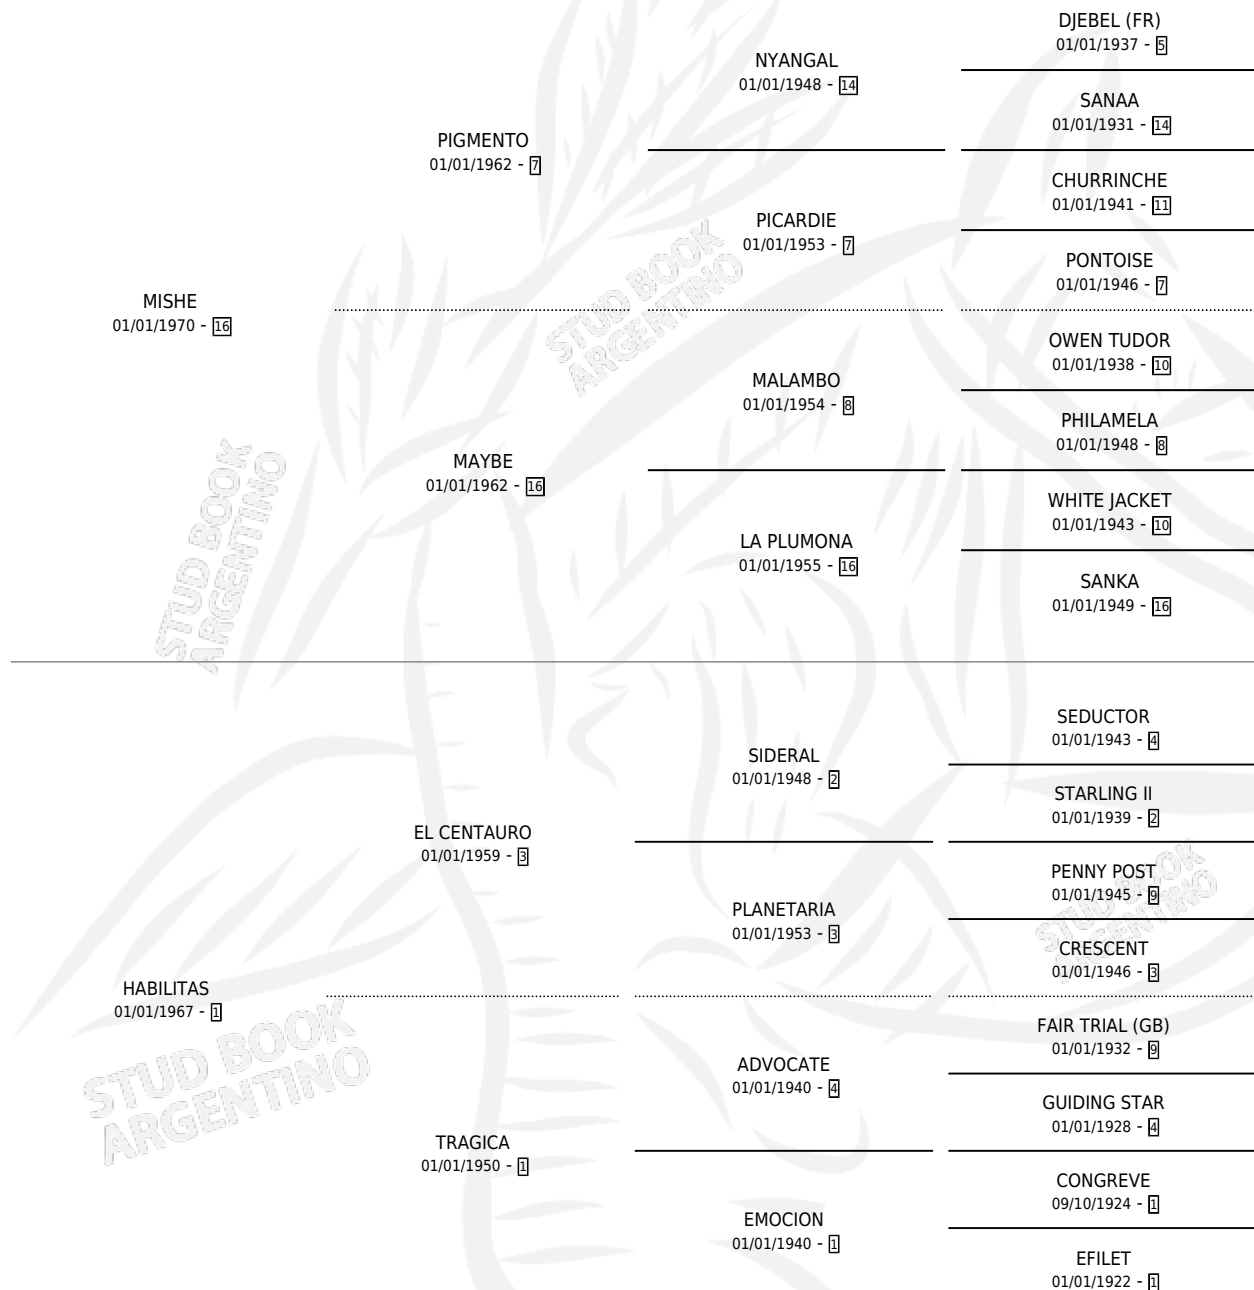

JULIUS CAESAR

por MISHE y HABILITAS por EL CENTAURO

Argentina · Macho · Zaino · SP · 03/08/1986
Familia 1-e · Volumen 32

ESTADO

TIPIFICACIÓN SANGUÍNEA	X
TIPIFICACIÓN POR ADN	X
PASAPORTE	X
IDENTIFICACIÓN POR MICROCHIP	X
REPRODUCTOR	X

Lugar de nacimiento: Felicitas

Criador: Sin dato

PEDIGREE

CAMPAÑA

Solo carreras oficiales de Argentina

POR EDAD

EDAD	CC	1°	2°	3°	4°	5°	NP	CLC	CLG	CLCG1	CLGG1	IMPORTE	GANANCIA / CC
2 AÑOS	1	0	0	0	0	0	1	0	0	0	0	\$0	\$0
3 AÑOS	1	0	0	0	0	0	1	0	0	0	0	\$0	\$0
4 AÑOS	4	0	0	0	0	0	4	0	0	0	0	\$0	\$0
TOTALES	6	0	0	0	0	0	6	0	0	0	0	\$0	\$0
%		0.0%	0.0%	0.0%	0.0%	0.0%	100%	0.0%	0.0%	0.0%	0.0%		