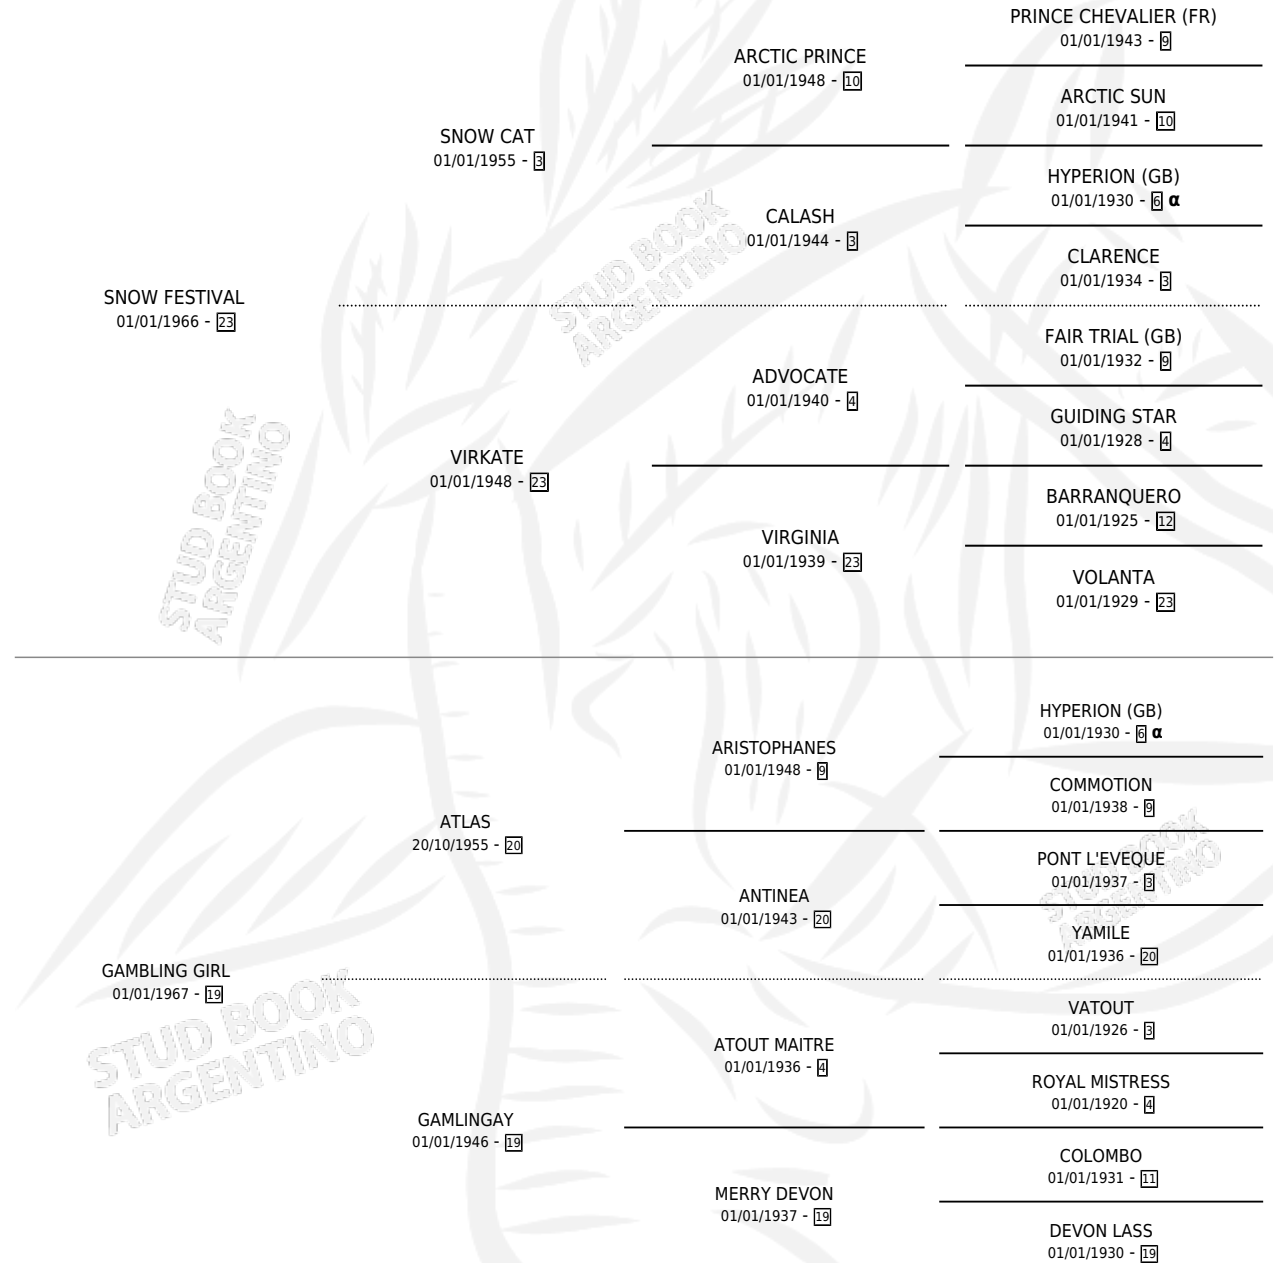

# SNOW GAMBLE

por SNOW FESTIVAL y GAMBLING GIRL por ATLAS

Argentina · Hembra · Alazan · SP · 05/08/1986  
Familia 19-c · Volumen 32

## ESTADO

TIPIFICACIÓN SANGUÍNEA	X
TIPIFICACIÓN POR ADN	X
PASAPORTE	X
IDENTIFICACIÓN POR MICROCHIP	X
REPRODUCTOR	✓

**Lugar de nacimiento:** Don Yayo

**Criador:** Fiorentini Raul

## PEDIGREE

INBREEDING : α

S

mientos 0 / Efectividad 0.00%

**PADRILLO**

**PRODUCTO**

**CRIADOR**

**1ER SERVICIO**