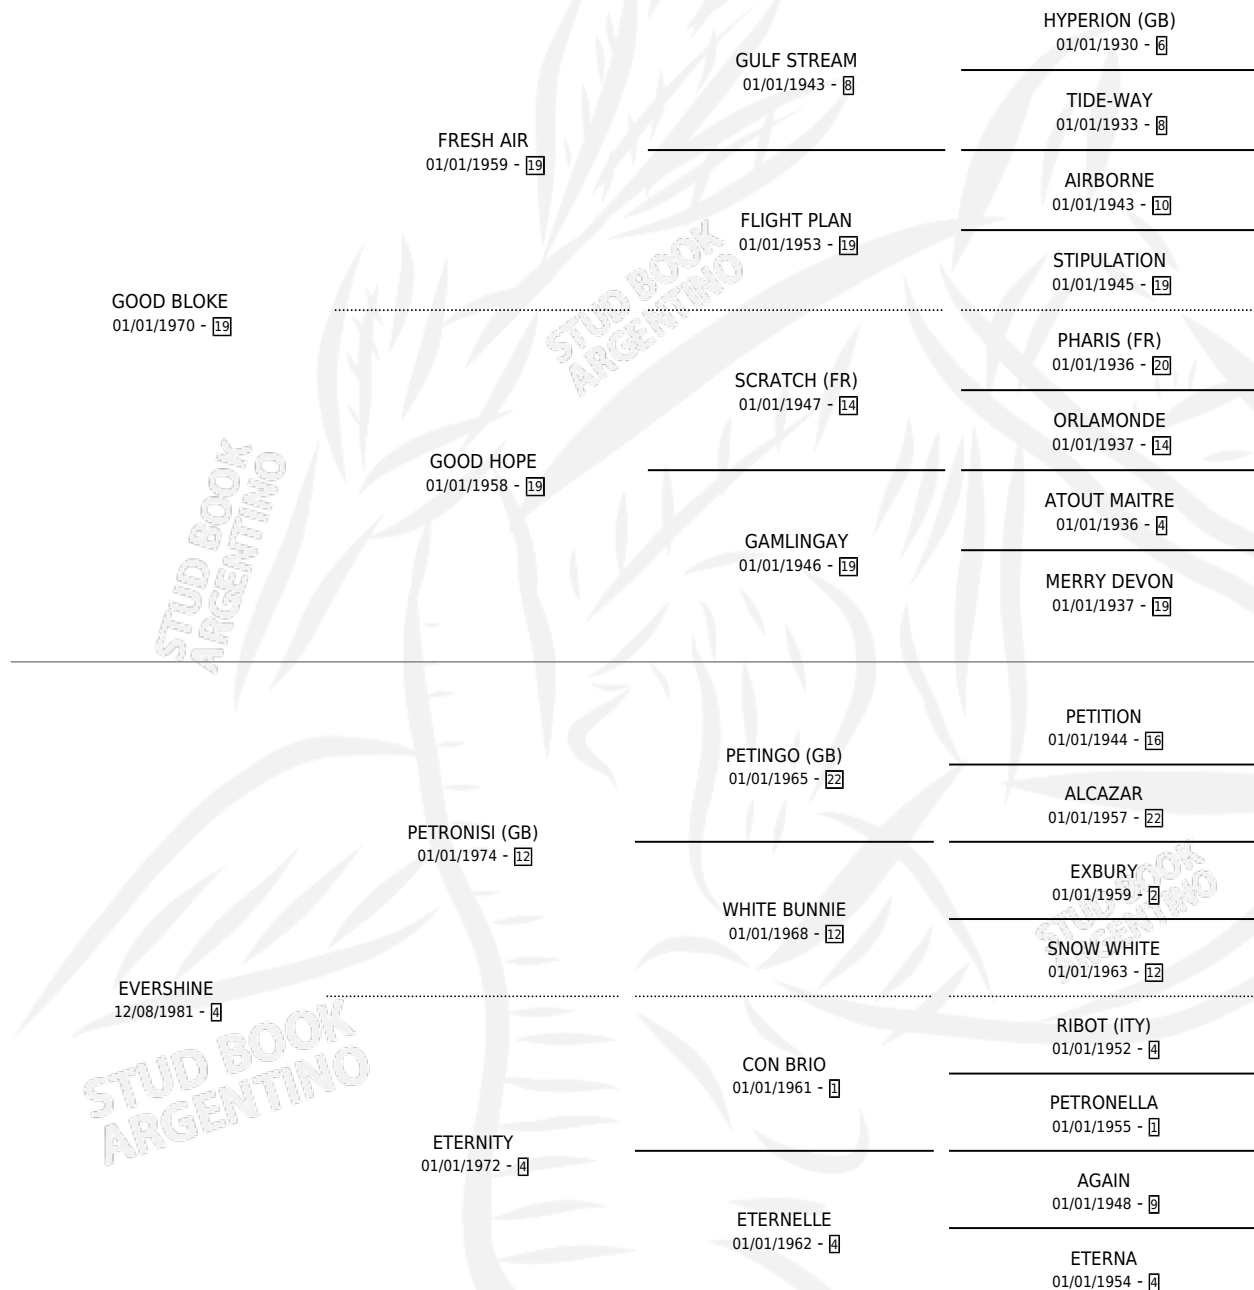

BRILLA SOLA

por **GOOD BLOKE** y **EVERSHINE** por **PETRONISI (GB)**

Argentina · Hembra · Tordillo · SP · 15/07/1986
Familia 4-k · Volumen 32

ESTADO

TIPIFICACIÓN SANGUÍNEA	✓
TIPIFICACIÓN POR ADN	X
PASAPORTE	X
IDENTIFICACIÓN POR MICROCHIP	X
REPRODUCTOR	✓

Lugar de nacimiento: Don Yayo

Criador: Sin dato

~

HIJOS

	MACHOS	HEMBRAS
1 NACIERON	1	0
1 CORRIERON	1	0

SIN ACTUACIONES

PEDIGREE

CAMPAÑA

Solo carreras oficiales de Argentina

POR EDAD

EDAD	CC	1°	2°	3°	4°	5°	NP	CLC	CLG	CLCG1	CLGG1	IMPORTE	GANANCIA / CC
3 AÑOS	4	0	1	0	1	1	1	0	0	0	0	\$211,500	\$52,875
TOTALES	4	0	1	0	1	1	1	0	0	0	0	\$211,500	\$52,875
%		0.0%	25.0%	0.0%	25.0%	25.0%	25.0%	0.0%	0.0%	0.0%	0.0%		