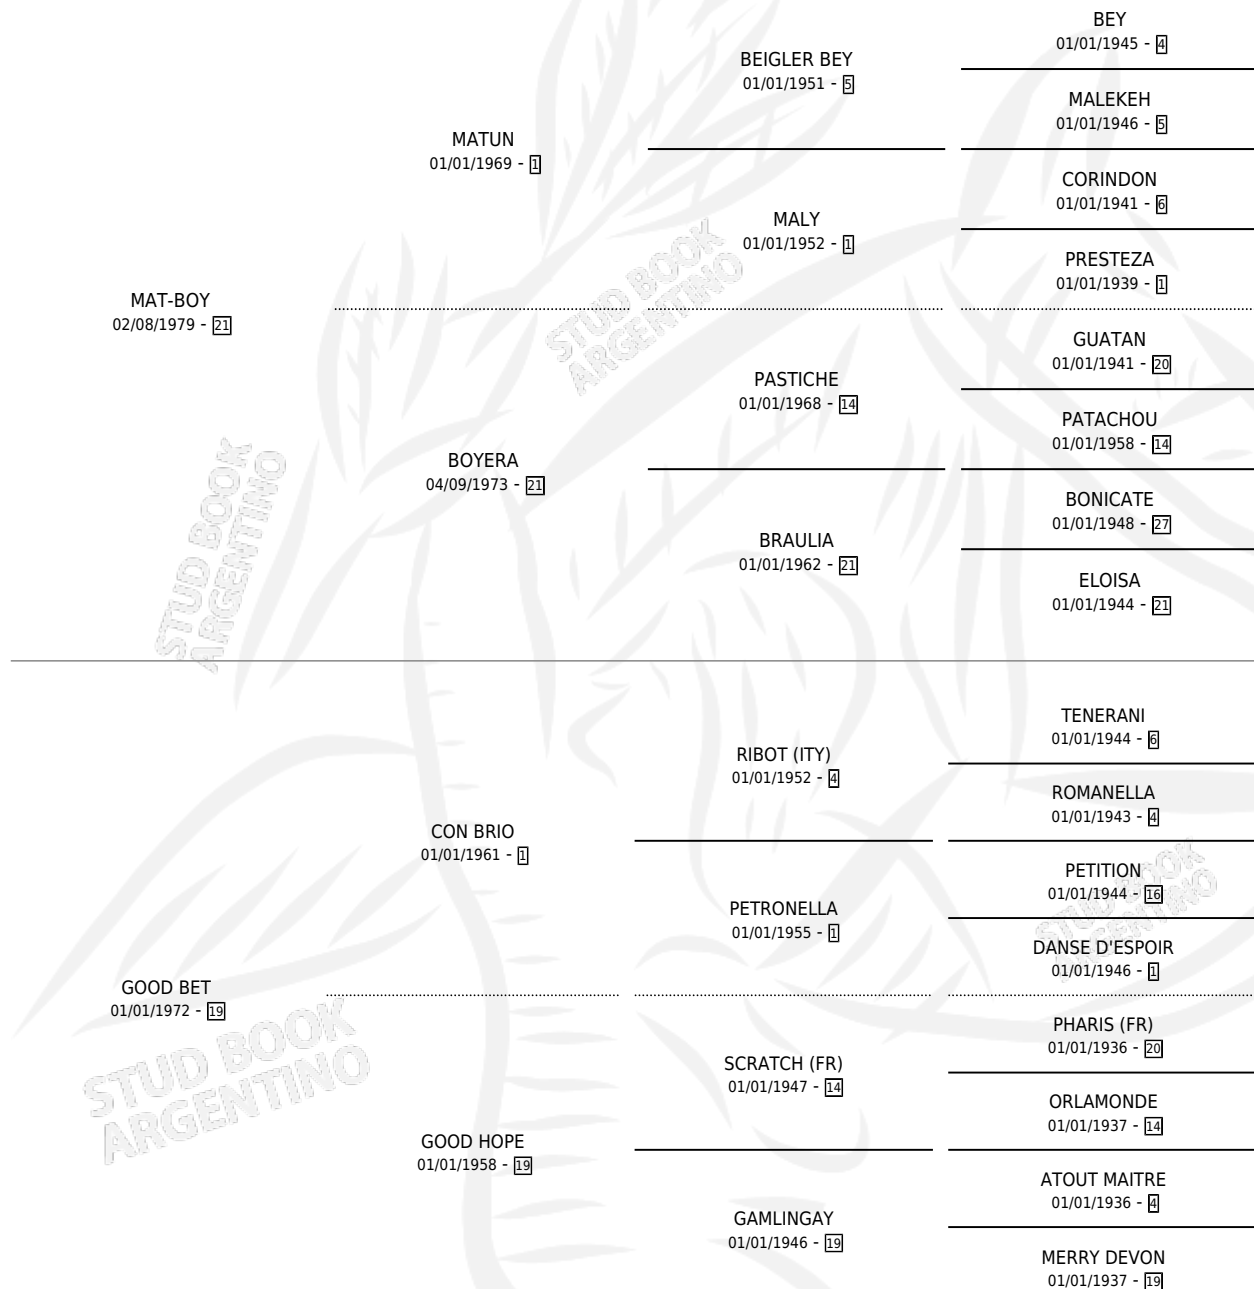

TIMBA BET

por MAT-BOY y GOOD BET por CON BRIO

Argentina · Hembra · Alazan · SP · 01/08/1986
Familia 19-c · Volumen 32

ESTADO

TIPIFICACIÓN SANGUÍNEA	X
TIPIFICACIÓN POR ADN	X
PASAPORTE	X
IDENTIFICACIÓN POR MICROCHIP	X
REPRODUCTOR	X

Lugar de nacimiento: Don Yayo

Criador: Sin dato

PEDIGREE

TIMBA BET

Datos oficiales del Stud Book Argentino

Documento generado el 06/05/2026

studbook.org.ar