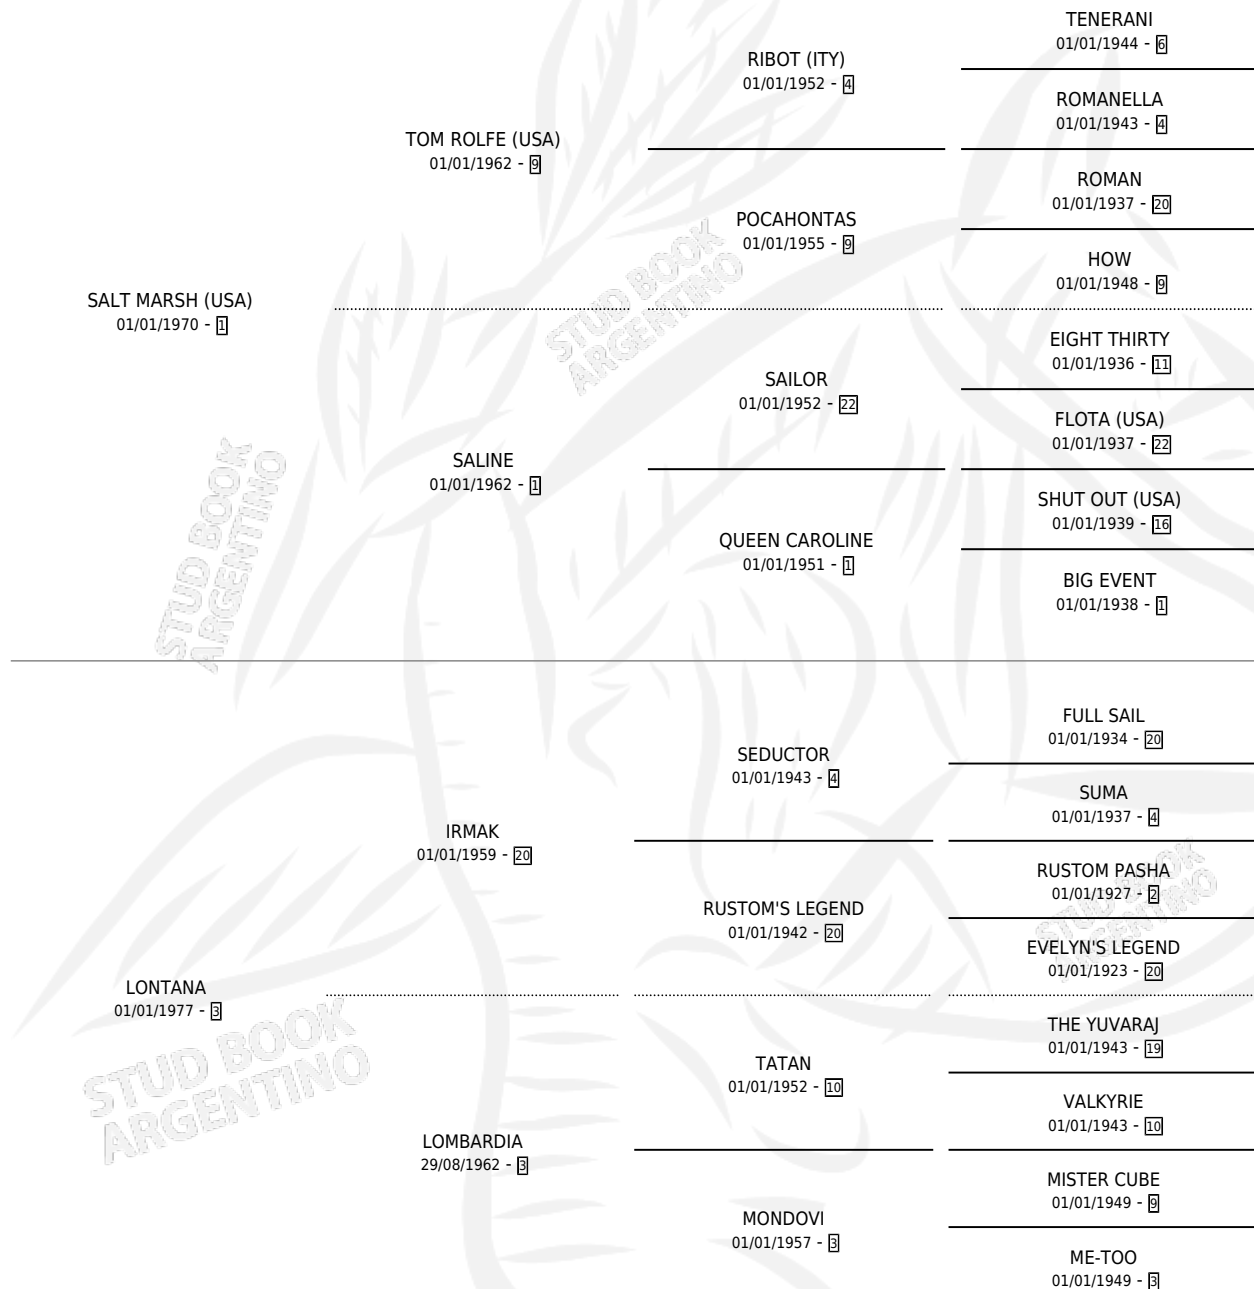

Lugar de nacimiento: El Alto

Criador: Sin dato

~

HIJOS

	MACHOS	HEMBRAS
11 NACIERON	8	3
4 CORRIERON	4	0
3 GANARON	3	0

1	0	0
GANADORES CL	GANADORES GR	GANADORES G1

PEDIGREE

CAMPAÑA

Solo carreras oficiales de Argentina

POR EDAD

EDAD	CC	1°	2°	3°	4°	5°	NP	CLC	CLG	CLCG1	CLGG1	IMPORTE	GANANCIA / CC
3 AÑOS	7	2	0	0	1	1	3	0	0	0	0	\$455,000	\$65,000
TOTALES	7	2	0	0	1	1	3	0	0	0	0	\$455,000	\$65,000
%		28.6%	0.0%	0.0%	14.3%	14.3%	42.9%	0.0%	0.0%	0.0%	0.0%		