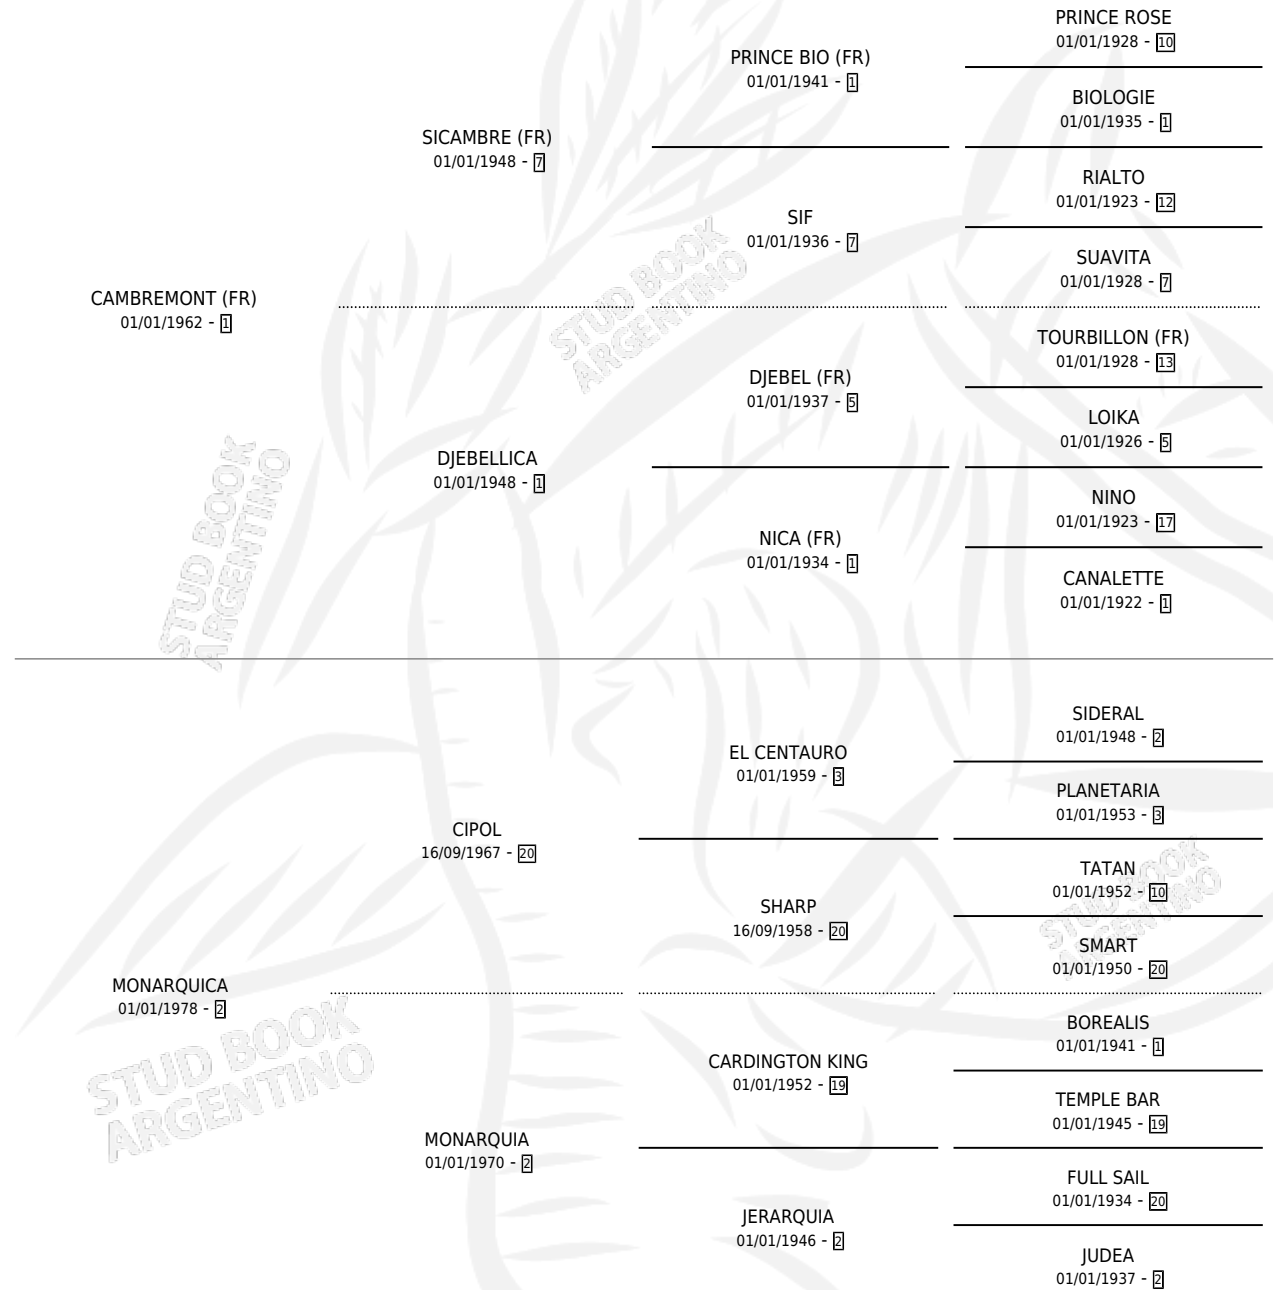

BEDIVERE

por **CAMBREMONT (FR)** y **MONARQUICA** por **CIPOL**

Argentina · Macho · Zaino · SP · 15/07/1986
Familia 2-u · Volumen 32

ESTADO

TIPIFICACIÓN SANGUÍNEA	X
TIPIFICACIÓN POR ADN	X
PASAPORTE	X
IDENTIFICACIÓN POR MICROCHIP	X
REPRODUCTOR	X

Lugar de nacimiento: Comalal

Criador: Sin dato

PEDIGREE

BEDIVERE

Datos oficiales del Stud Book Argentino

Documento generado el 04/05/2026

studbook.org.ar