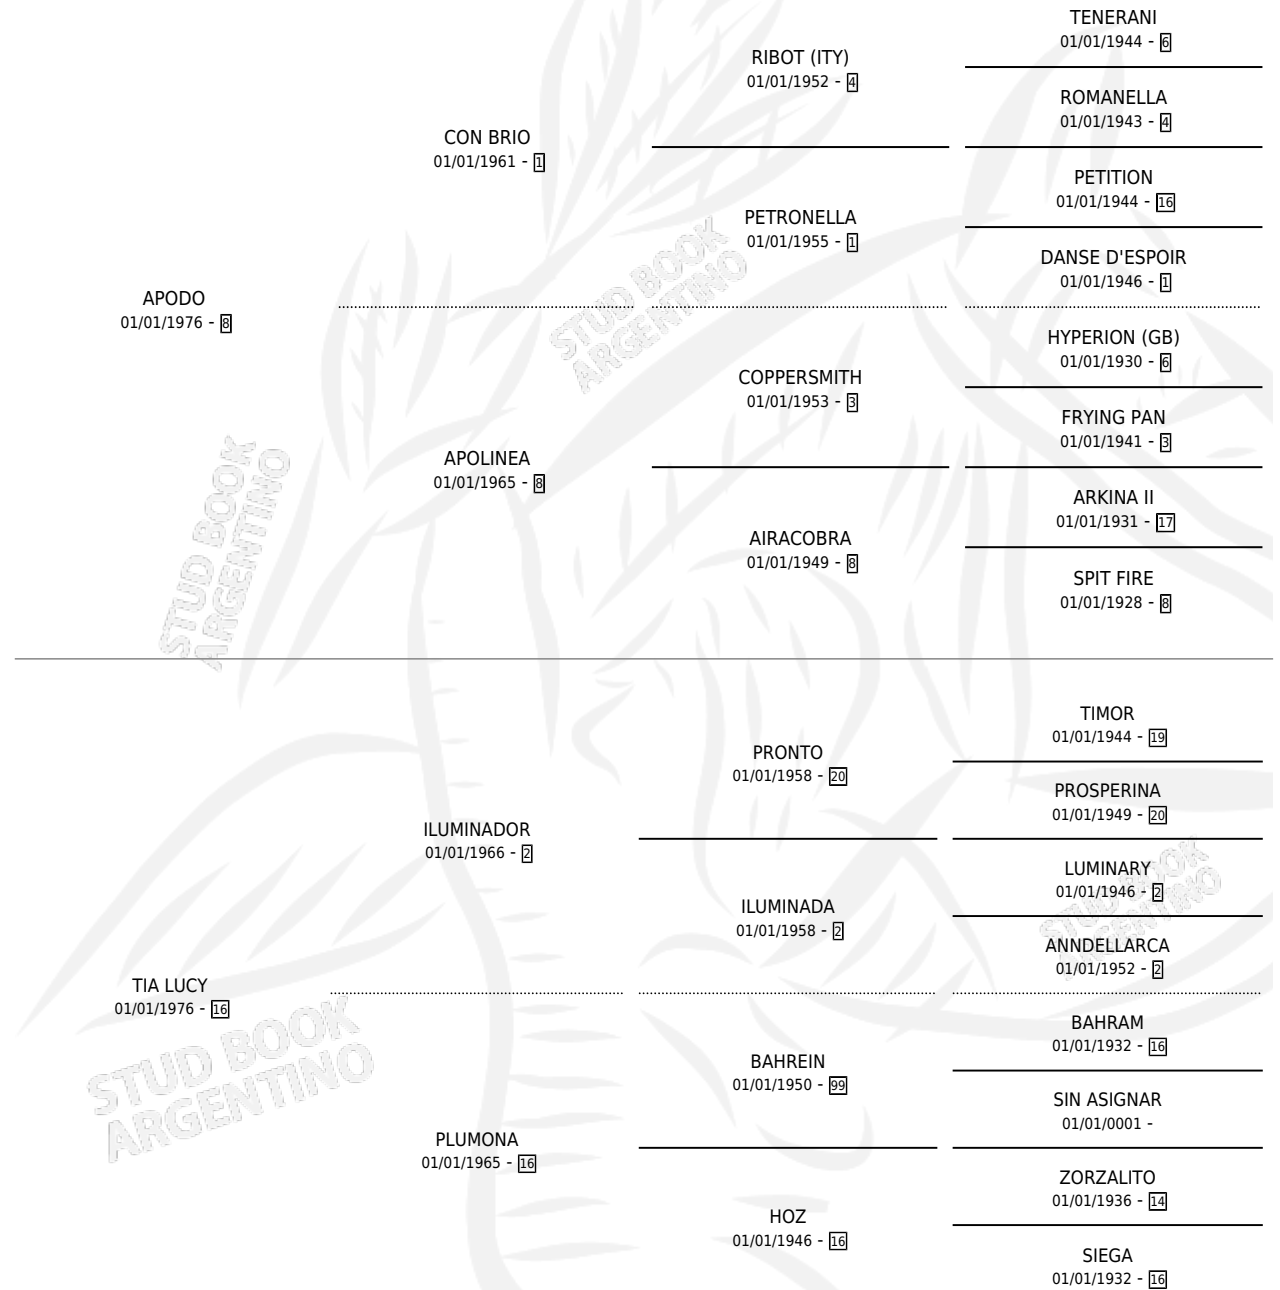

APORTO

por APODO y TIA LUCY por ILUMINADOR

Argentina · Macho · Alazan · SP · 12/08/1986
Familia 16-e · Volumen 32

ESTADO

TIPIFICACIÓN SANGUÍNEA	X
TIPIFICACIÓN POR ADN	X
PASAPORTE	X
IDENTIFICACIÓN POR MICROCHIP	X
REPRODUCTOR	X

Lugar de nacimiento: Los Retiros

Criador: Sin dato

PEDIGREE

APORTO

Datos oficiales del Stud Book Argentino

Documento generado el 02/05/2026

studbook.org.ar