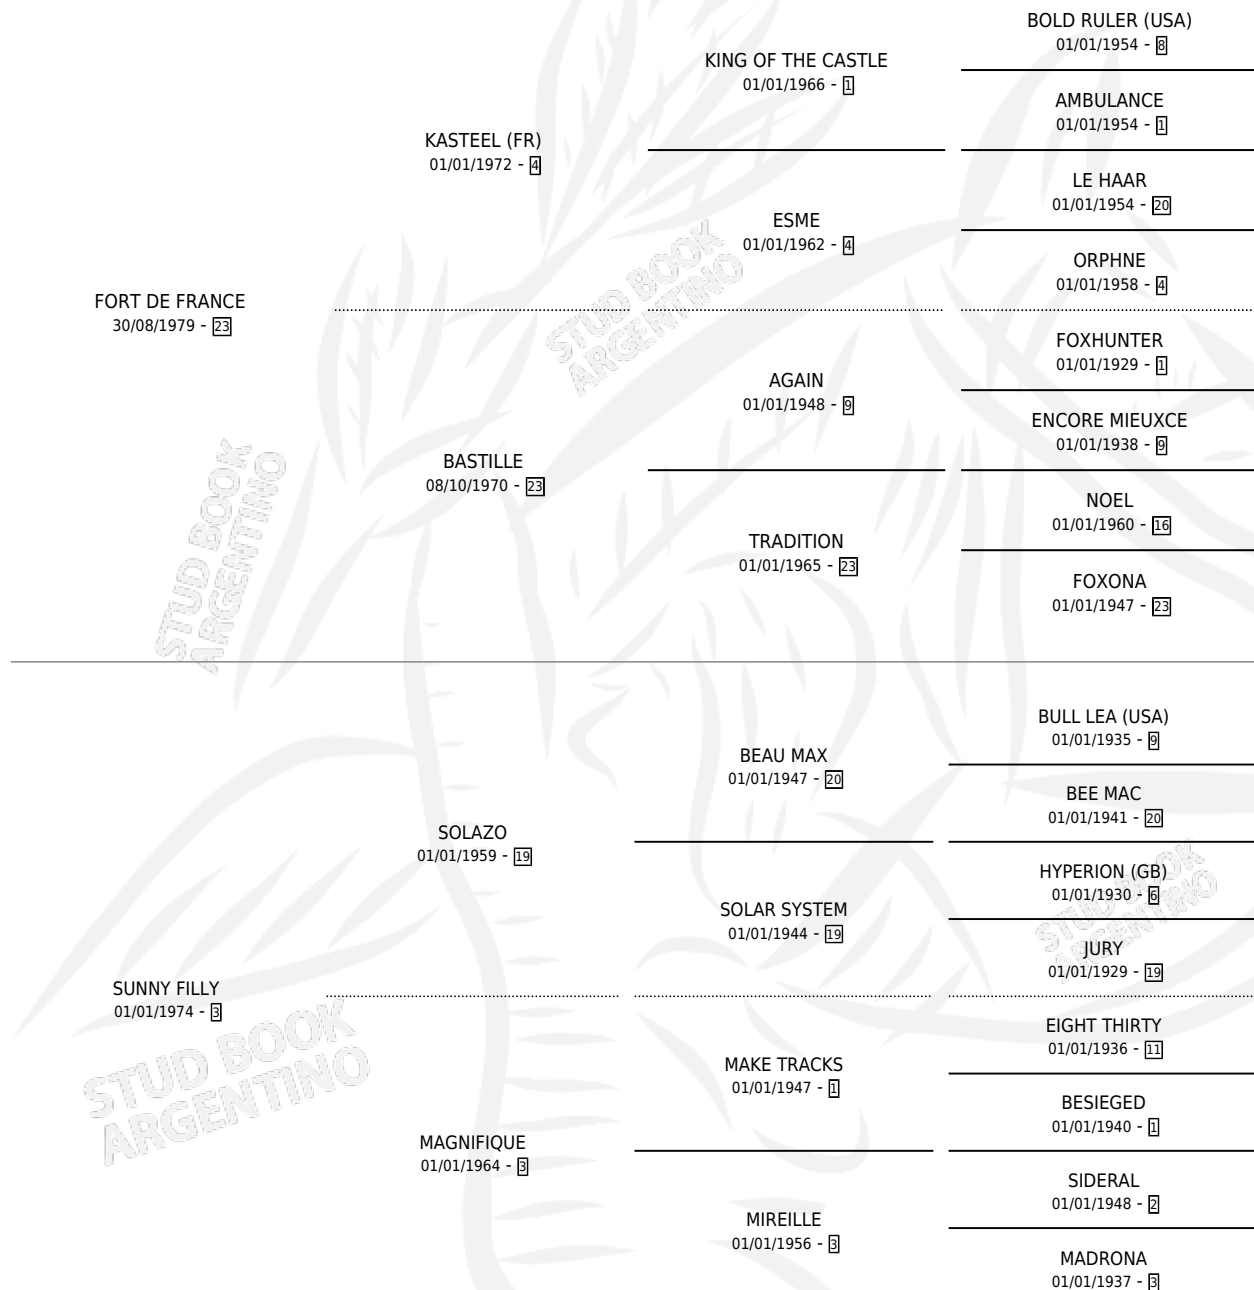

Lugar de nacimiento: La Quebrada

Criador: Ceriani Cernadas Hernan y Ferrer Reyes Sara Ceriani De

~

HIJOS

	MACHOS	HEMBRAS
3 NACIERON	1	2
2 CORRIERON	1	1
1 GANARON	0	1
0 GANADORES CL	0 GANADORES GR	0 GANADORES G1

PEDIGREE

EXPORTACIÓN / IMPORTACIÓN

FECHA	MOVIMIENTO	PAÍS
01/11/1995	EXPORTADO	CHILE

~

CAMPAÑA

Solo carreras oficiales de Argentina

POR EDAD

EDAD	CC	1°	2°	3°	4°	5°	NP	CLC	CLG	CLCG1	CLGG1	IMPORTE	GANANCIA / CC
3 AÑOS	6	2	0	0	0	1	3	0	0	0	0	\$0	\$0
TOTALES	6	2	0	0	0	1	3	0	0	0	0	\$0	\$0
%		33.3%	0.0%	0.0%	0.0%	16.7%	50.0%	0.0%	0.0%	0.0%	0.0%		