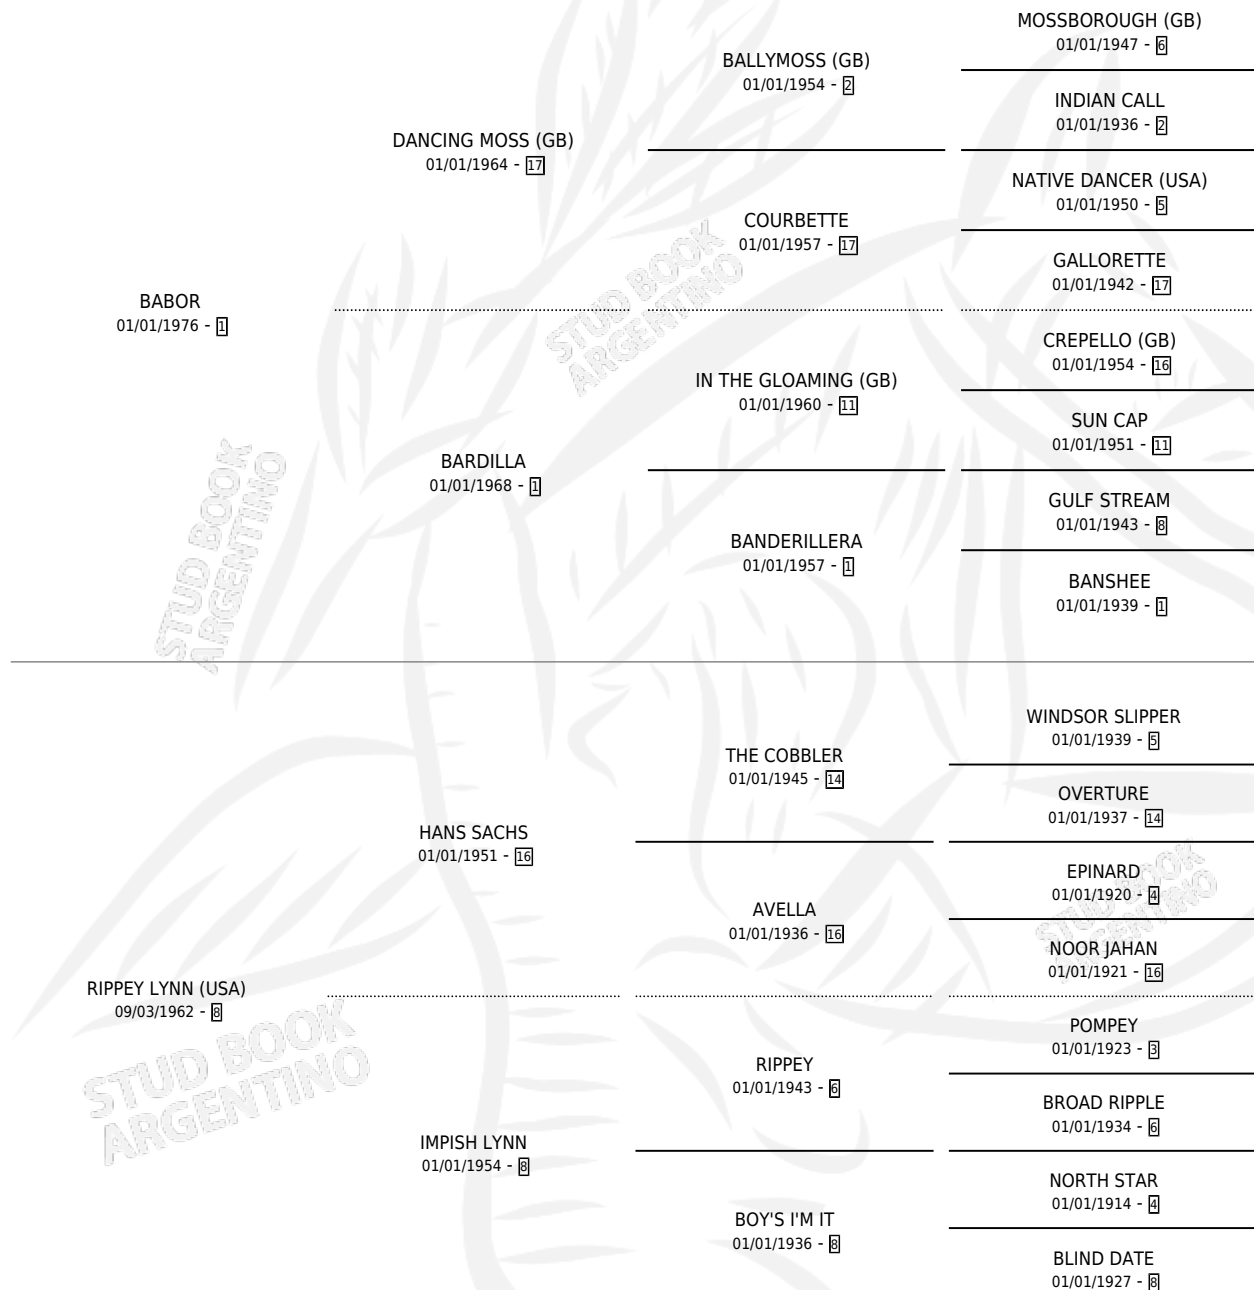

RISQUET

por **BABOR** y **RIPPEY LYNN (USA)** por **HANS SACHS**

Argentina · Macho · Alazan · SP · 26/07/1986
Familia 8-f · Volumen 32

ESTADO

TIPIFICACIÓN SANGUÍNEA	✓
TIPIFICACIÓN POR ADN	X
PASAPORTE	X
IDENTIFICACIÓN POR MICROCHIP	X
REPRODUCTOR	✓

Lugar de nacimiento: La Quebrada

Criador: Sin dato

~

HIJOS

	MACHOS	HEMBRAS
23 NACIERON	6	17
5 CORRIERON	4	1
2 GANARON	2	0
0 GANADORES CL	0 GANADORES GR	0 GANADORES G1

PEDIGREE