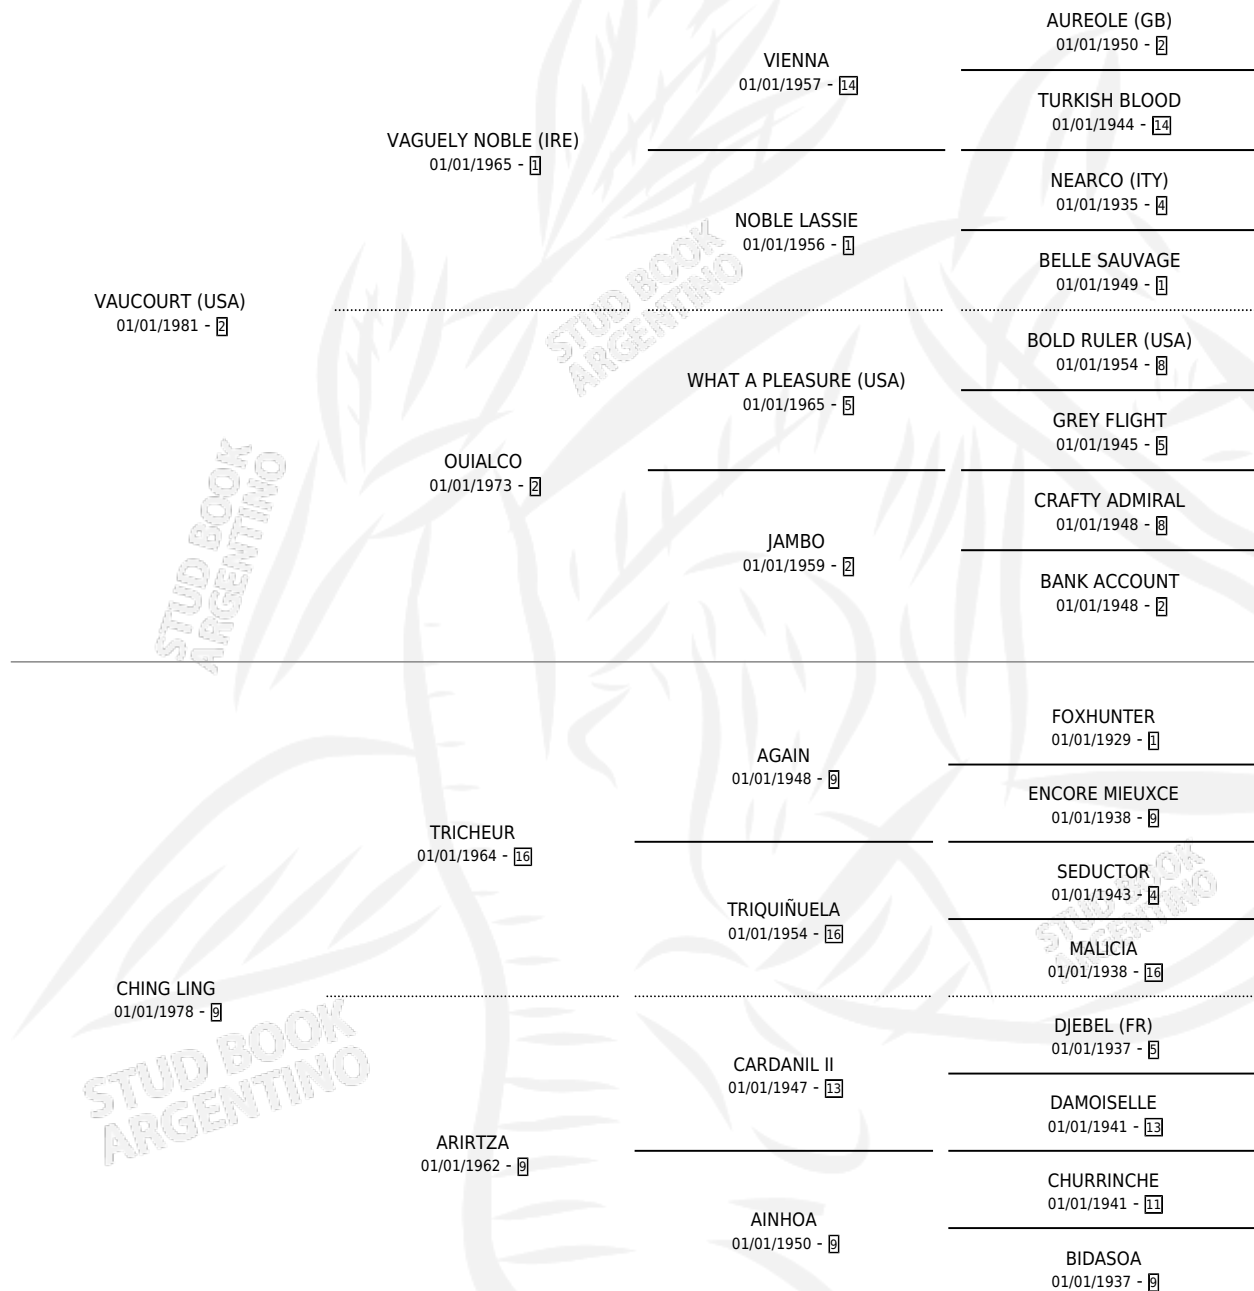

PRINCESS CHIN-VA

por VAUCOURT (USA) y CHING LING por TRICHEUR

Argentina · Hembra · Alazan Tostado · SP · 02/08/1986
Familia 9-g · Volumen 32

ESTADO

TIPIFICACIÓN SANGUÍNEA	X
TIPIFICACIÓN POR ADN	X
PASAPORTE	X
IDENTIFICACIÓN POR MICROCHIP	X
REPRODUCTOR	X

Lugar de nacimiento: El Coronillo

Criador: Sin dato

PEDIGREE