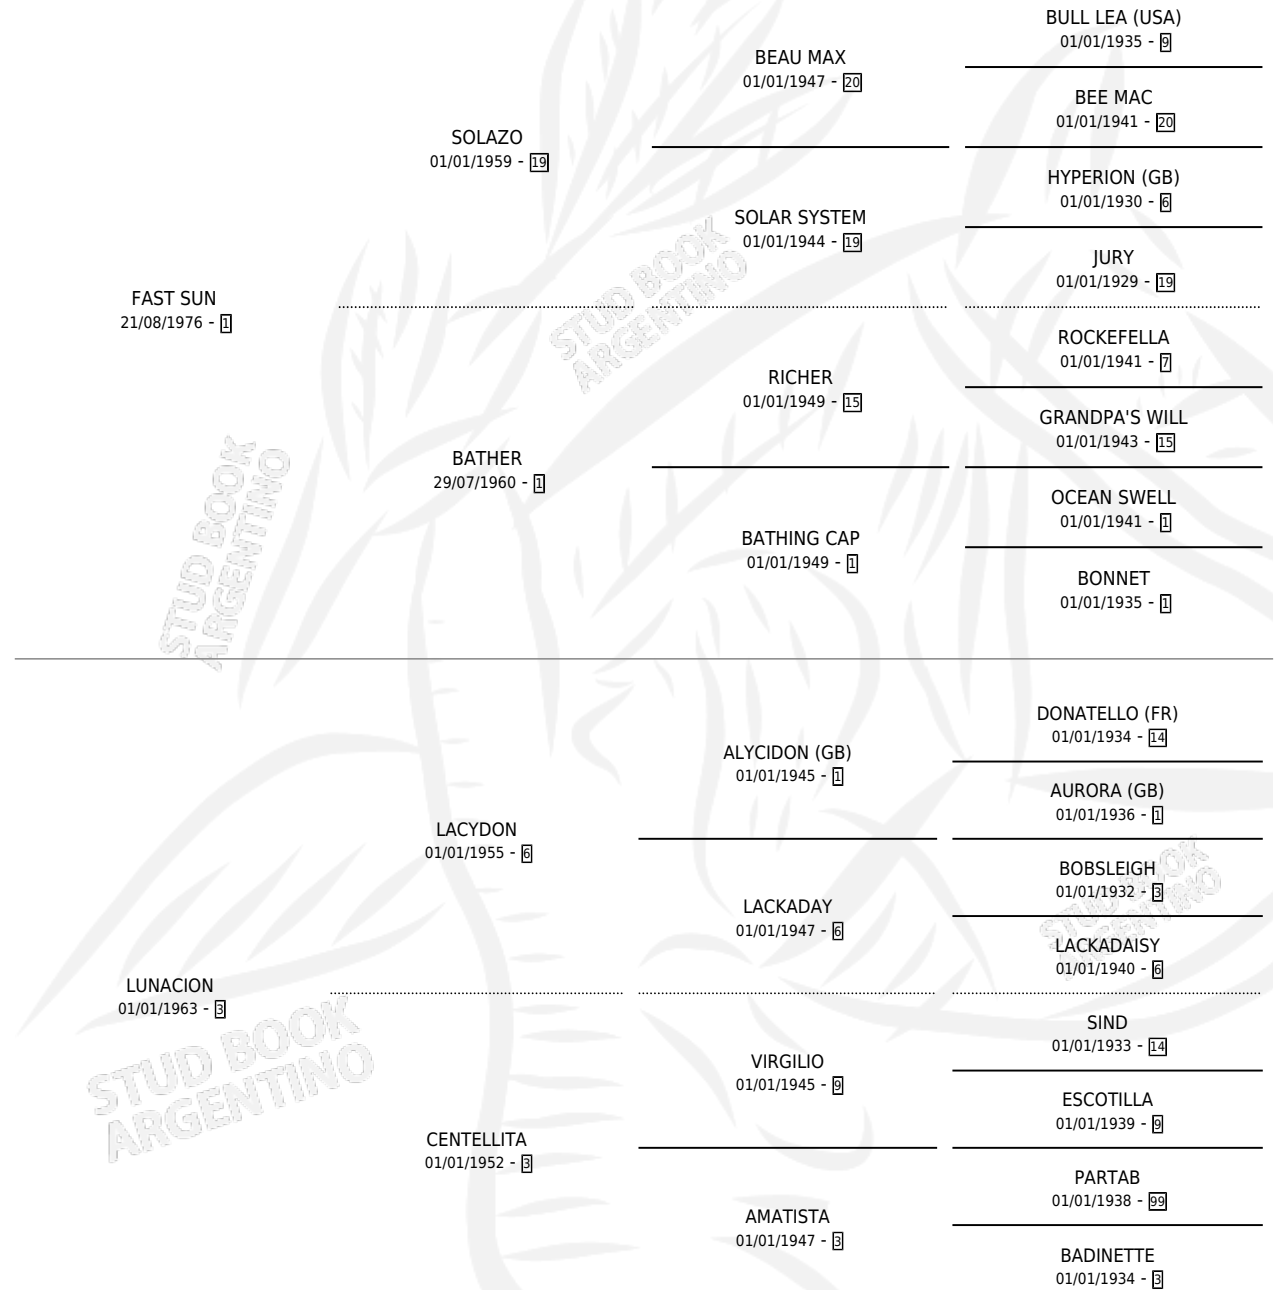

FAST TURCO

por FAST SUN y LUNACION por LACYDON

Argentina · Macho · Zaino · SP · 26/07/1986
Familia 3-n · Volumen 32

ESTADO

| | |
|------------------------------|---|
| TIPIFICACIÓN SANGUÍNEA | X |
| TIPIFICACIÓN POR ADN | X |
| PASAPORTE | X |
| IDENTIFICACIÓN POR MICROCHIP | X |
| REPRODUCTOR | X |

Lugar de nacimiento: El Coronillo

Criador: Sin dato

PEDIGREE

FAST TURCO

Datos oficiales del Stud Book Argentino

Documento generado el 07/05/2026

studbook.org.ar