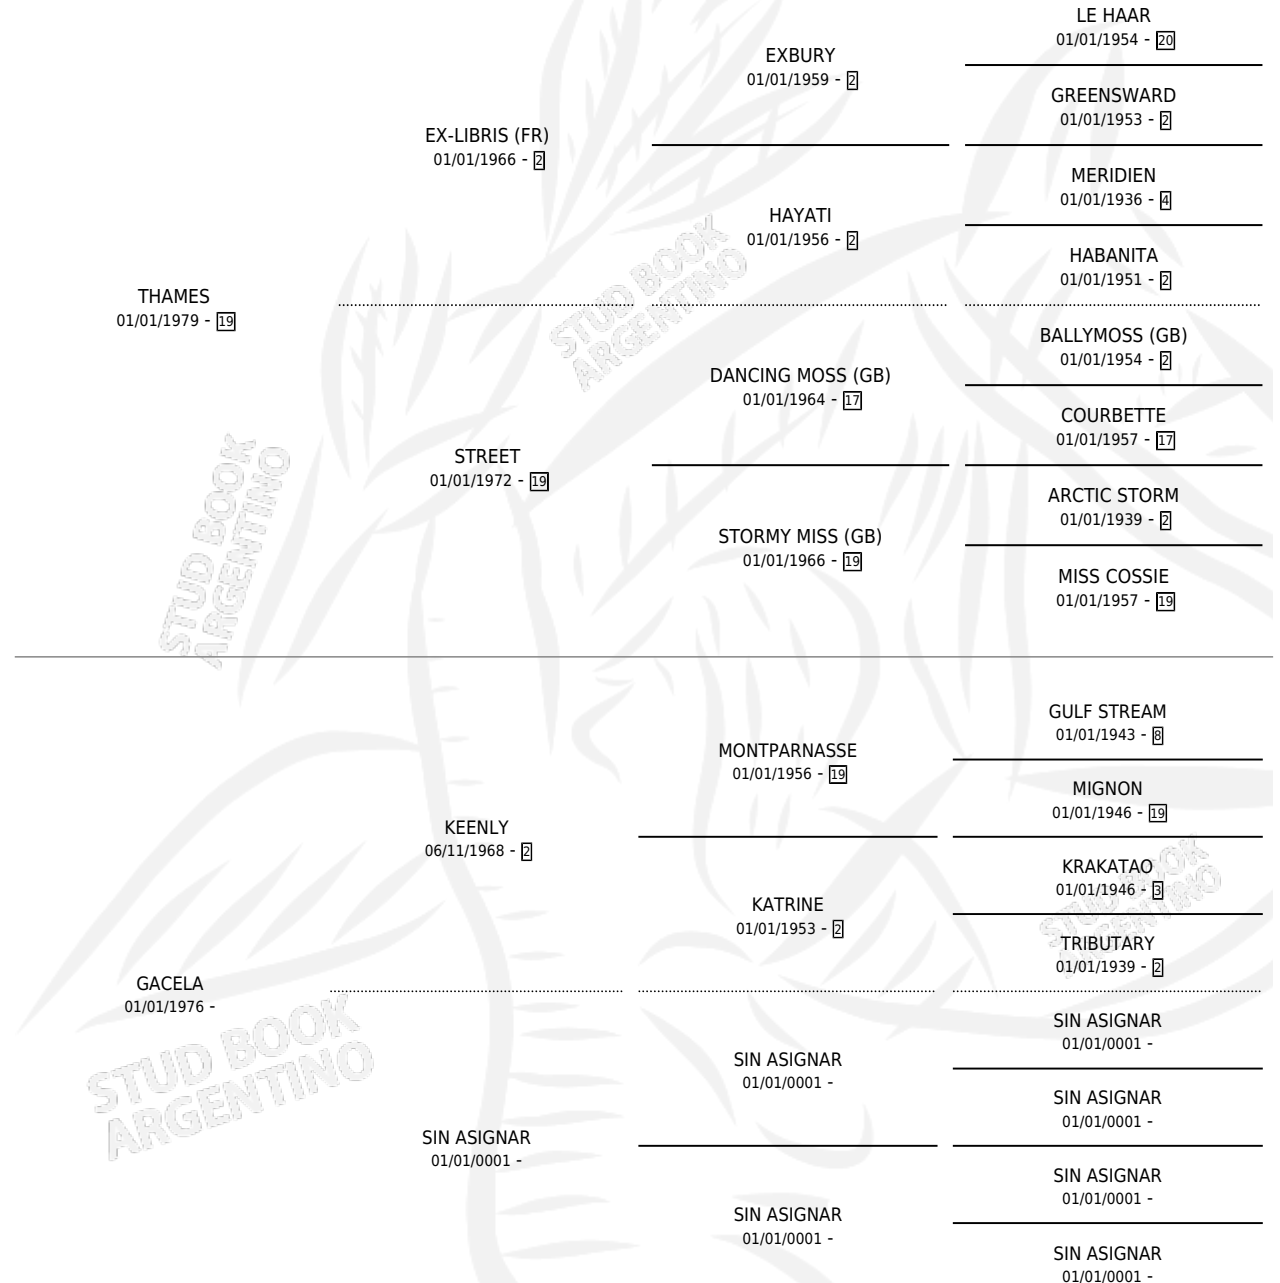

THAM GALO

por THAMES y GACELA por KEENLY

Argentina · Hembra · Zaino · SP · 28/07/1986
Familia · Volumen 32

ESTADO

TIPIFICACIÓN SANGUÍNEA	X
TIPIFICACIÓN POR ADN	X
PASAPORTE	X
IDENTIFICACIÓN POR MICROCHIP	X
REPRODUCTOR	✓

Lugar de nacimiento: Jus
Criador: Safdie Alberto

PEDIGREE