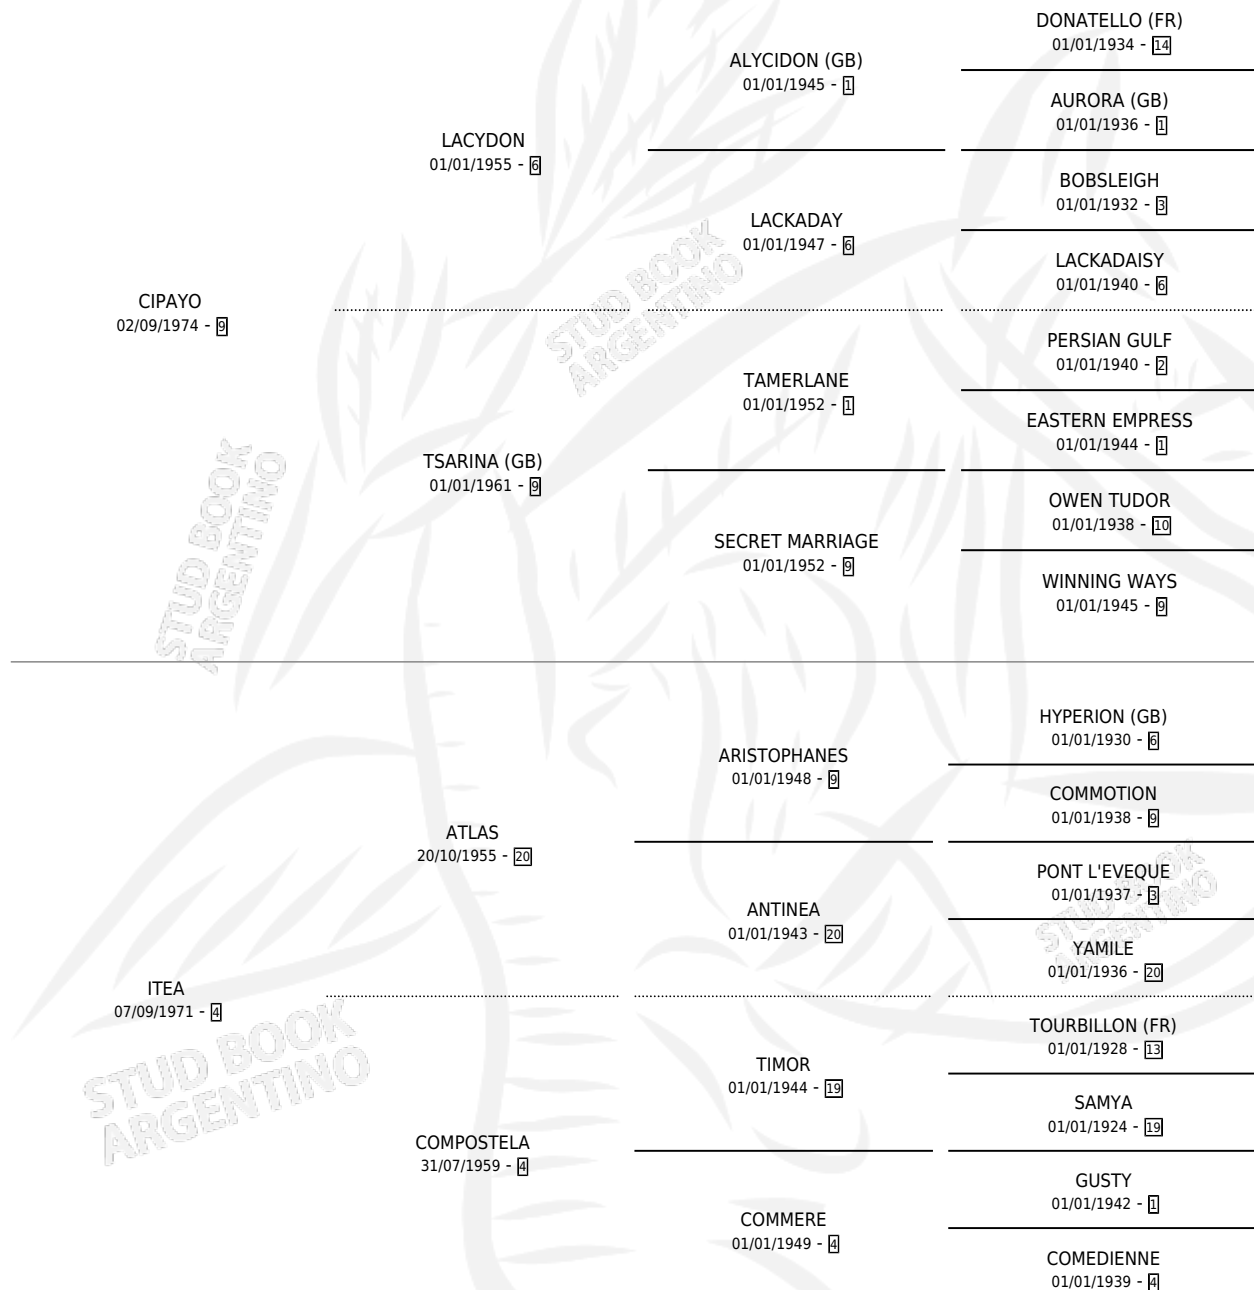

LA ADORADA

por CIPAYO y ITEA por ATLAS

Argentina · Hembra · Zaino · SP · 01/08/1986
Familia 4-b · Volumen 32

ESTADO

TIPIFICACIÓN SANGUÍNEA	✓
TIPIFICACIÓN POR ADN	✓
PASAPORTE	X
IDENTIFICACIÓN POR MICROCHIP	X
REPRODUCTOR	✓

Lugar de nacimiento: La Irenita

Criador: Sin dato

~

HIJOS

	MACHOS	HEMBRAS
13 NACIERON	6	7
11 CORRIERON	5	6
7 GANARON	4	3
0 GANADORES CL	0 GANADORES GR	0 GANADORES G1

PEDIGREE

CAMPAÑA

Solo carreras oficiales de Argentina