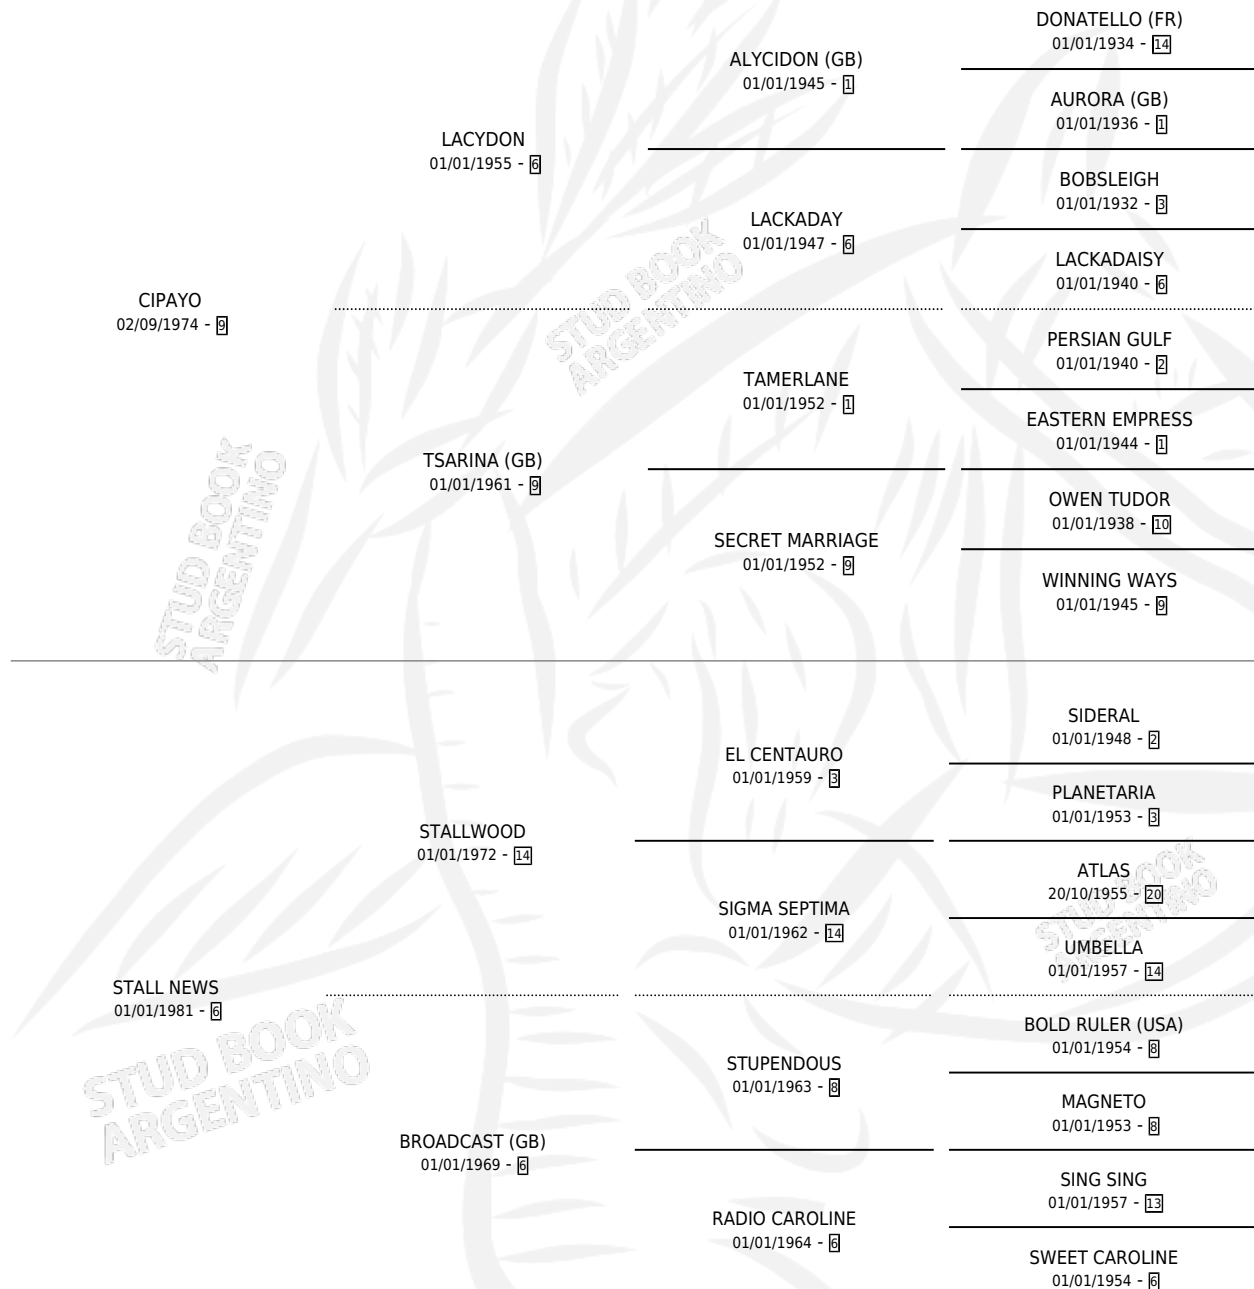

Lugar de nacimiento: La Irenita

Criador: Sin dato

~

HIJOS

	MACHOS	HEMBRAS
6 NACIERON	3	3
1 CORRIERON	1	0

SIN ACTUACIONES

PEDIGREE

S

mientos 6 / Efectividad 100%

PADRILLO	PRODUCTO	CRIADOR	1ER SERVICIO	ÚLTIMO SERVICIO
PLEASANT VARIETY (USA)	MONKEY (H A, 25/08/1997)	SIN DATO	02/09/1996	02/09/1996
EL SERRANO	EL SAMARITANO (M A, 24/09/1995)	SIN DATO	10/10/1994	10/10/1994
EL SERRANO	BANANA REPUBLIC (H A, 24/09/1994) •MURIÓ EL 22/02/1997•	SIN DATO	11/10/1993	15/10/1993
STOLLBERG (USA)	ALWAYS TOUGH (M Z, 11/09/1993)	SIN DATO	08/09/1992	06/10/1992
EL SERRANO	ARTAGONA (H ZD, 21/07/1992) •MURIÓ EL 10/12/2009•	SIN DATO	23/08/1991	23/08/1991
POTOMAC	SIEMPRE RIO (M Z, 14/07/1991) •MURIÓ EL 14/07/2000•	SIN DATO	06/08/1990	06/08/1990