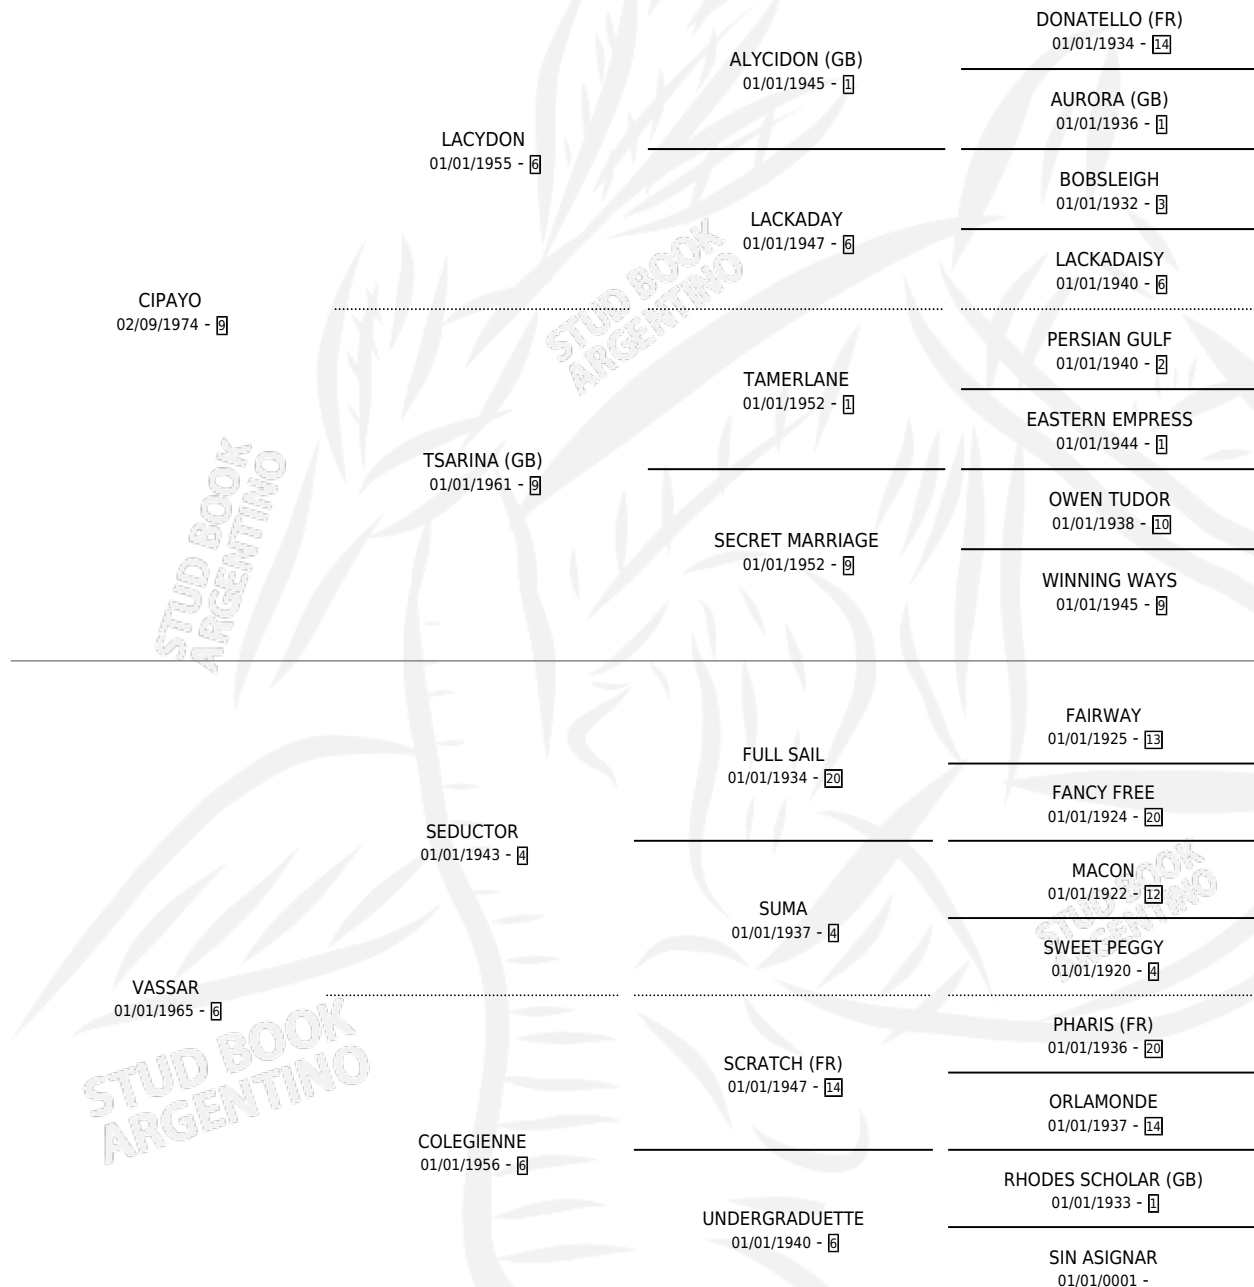

LA PROTECTORA

por CIPAYO y VASSAR por SEDUCTOR

Argentina · Hembra · Zaino Colorado · SP · 02/08/1986
Familia 6-f · Volumen 32

ESTADO

TIPIFICACIÓN SANGUÍNEA	✓
TIPIFICACIÓN POR ADN	X
PASAPORTE	X
IDENTIFICACIÓN POR MICROCHIP	X
REPRODUCTOR	✓

Lugar de nacimiento: La Irenita

Criador: Sin dato

~

HIJOS

	MACHOS	HEMBRAS
10 NACIERON	6	4
6 CORRIERON	4	2
2 GANARON	2	0
0 GANADORES CL	0 GANADORES GR	0 GANADORES G1

PEDIGREE