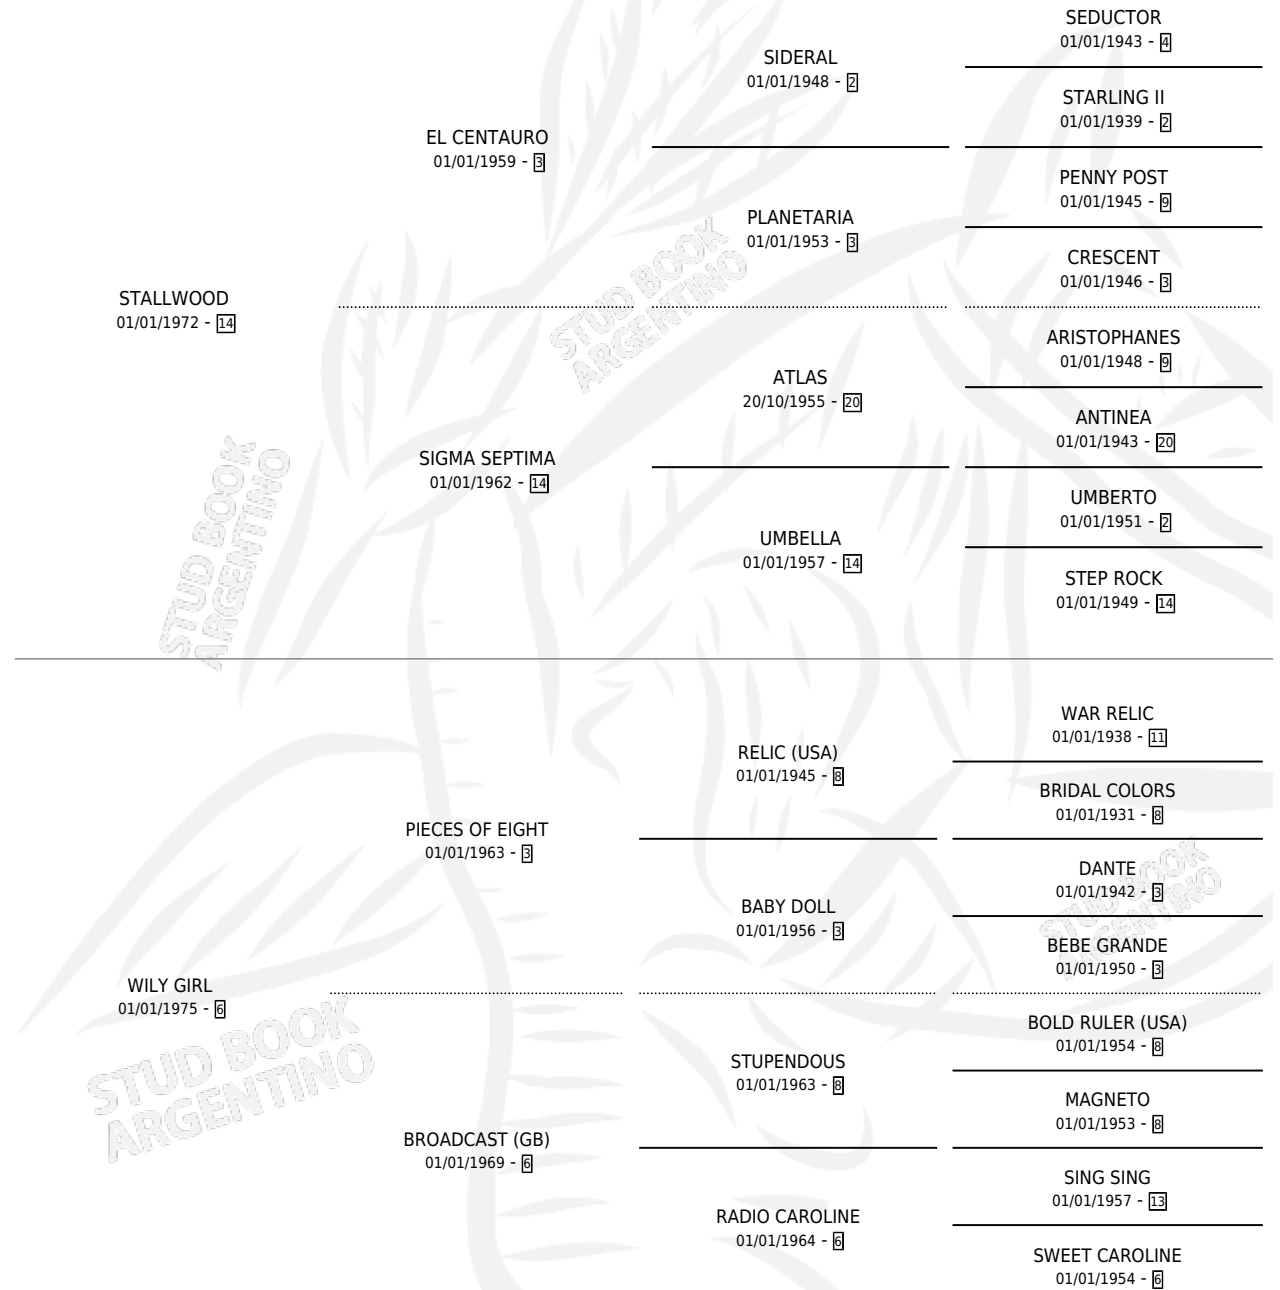

STALL RISE

por **STALLWOOD** y **WILY GIRL** por **PIECES OF EIGHT**

Argentina · Hembra · Zaino · SP · 01/08/1986
Familia 6-e · Volumen 32

ESTADO

TIPIFICACIÓN SANGUÍNEA	X
TIPIFICACIÓN POR ADN	X
PASAPORTE	X
IDENTIFICACIÓN POR MICROCHIP	X
REPRODUCTOR	X

Lugar de nacimiento: La Irenita

Criador: Sin dato

PEDIGREE

STALL RISE

Datos oficiales del Stud Book Argentino

Documento generado el 11/06/2026

studbook.org.ar