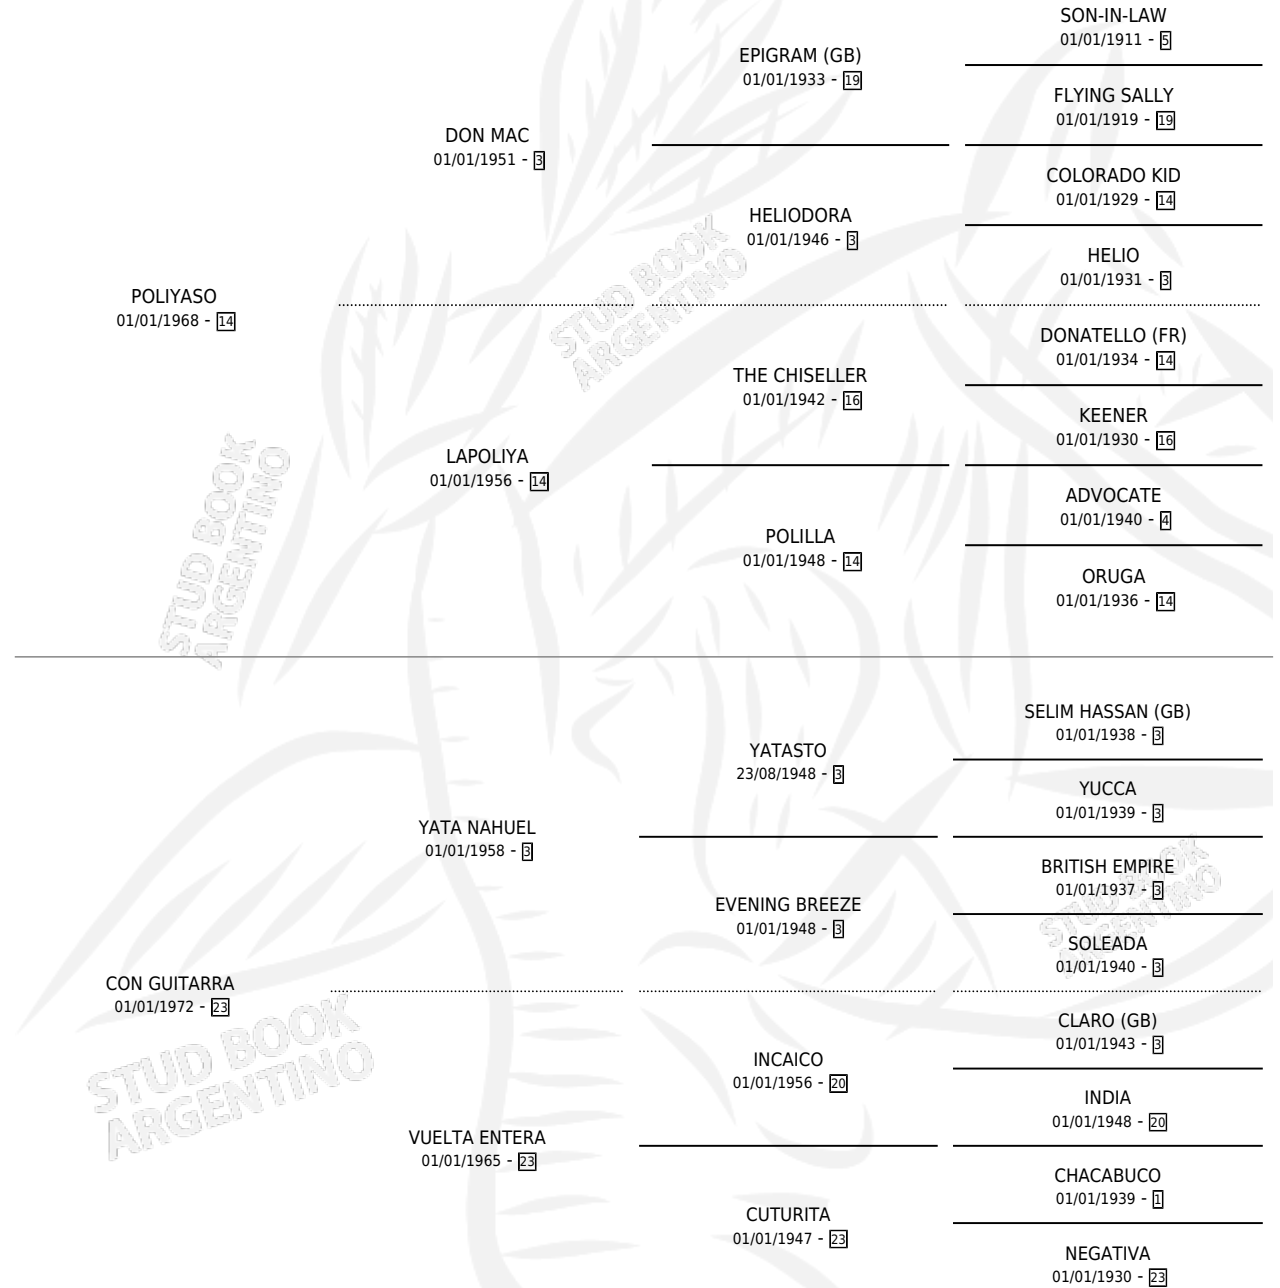

MISS YAMILA

por POLIYASO y CON GUITARRA por YATA NAHUEL

Argentina · Hembra · Alazan · SP · 11/08/1986
Familia 23-a · Volumen 32

ESTADO

TIPIFICACIÓN SANGUÍNEA	X
TIPIFICACIÓN POR ADN	X
PASAPORTE	X
IDENTIFICACIÓN POR MICROCHIP	X
REPRODUCTOR	✓

Lugar de nacimiento: Mileth

Criador: Sin dato

PEDIGREE