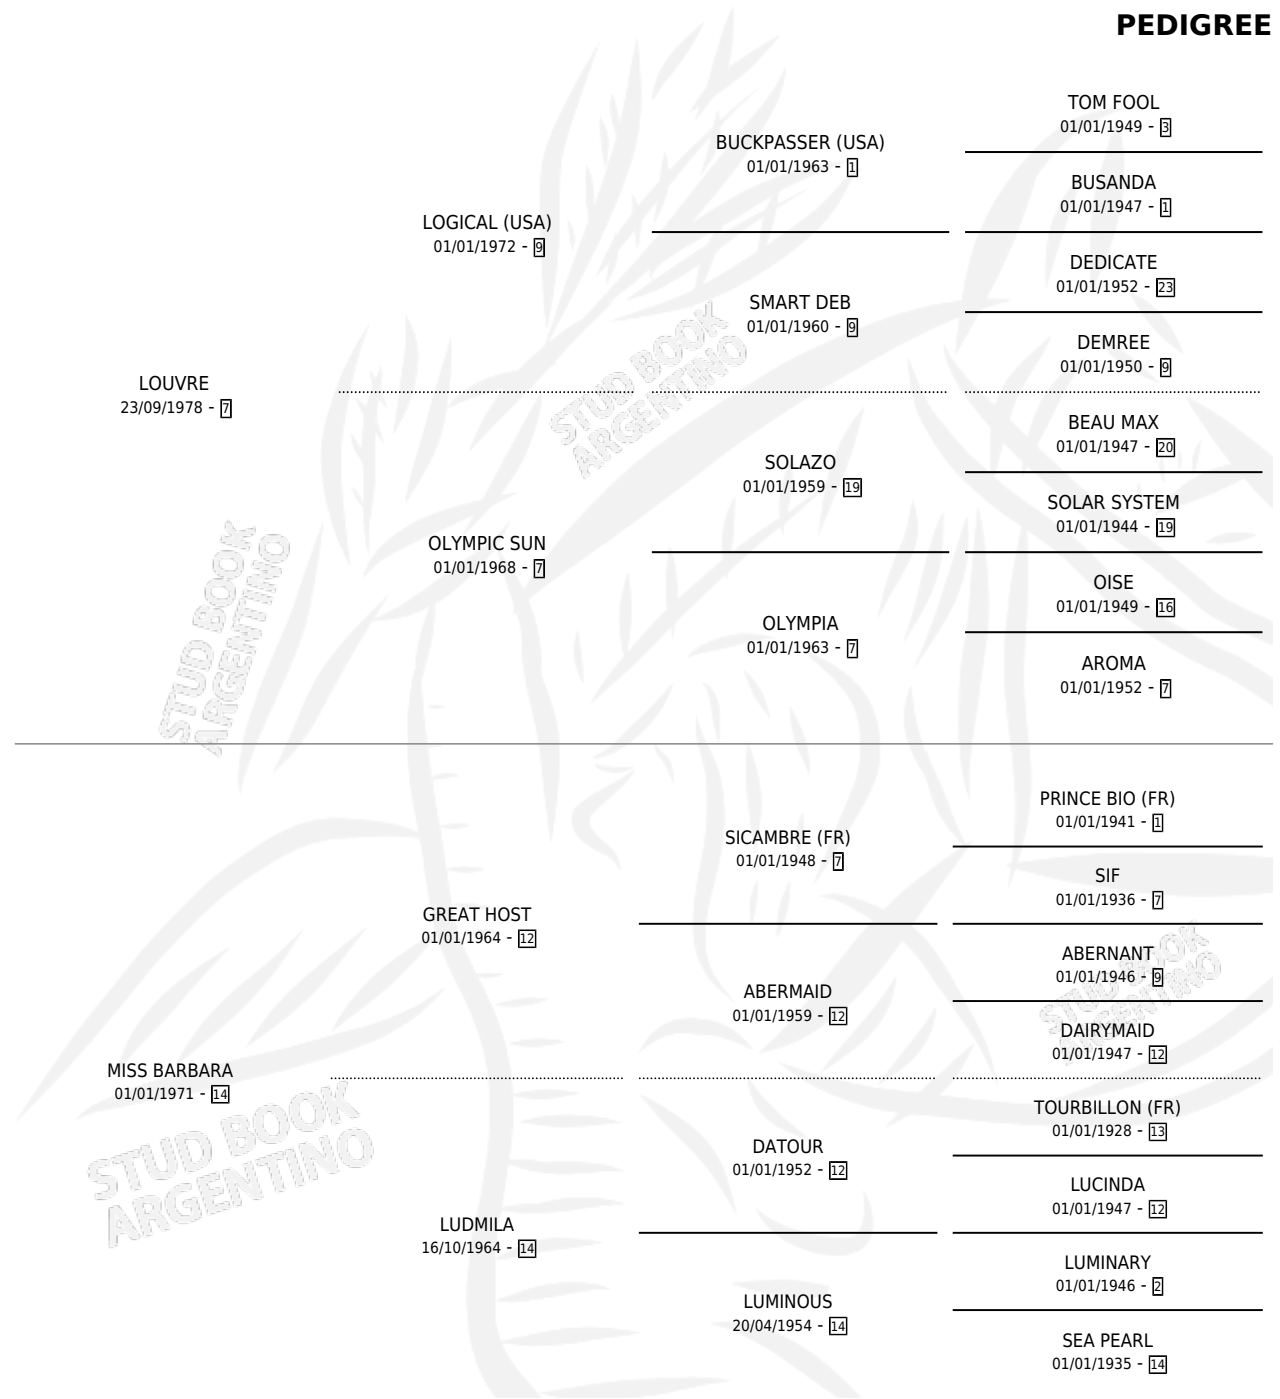

DANERI

PEDIGREE

por LOUVRE y MISS BARBARA por GREAT HOST

Argentina · Macho · Zaino · SP · 09/08/1986
Familia 14-b · Volumen 32

ESTADO

TIPIFICACIÓN SANGUÍNEA	X
TIPIFICACIÓN POR ADN	X
PASAPORTE	X
IDENTIFICACIÓN POR MICROCHIP	X
REPRODUCTOR	X

Lugar de nacimiento: El Pelado

Criador: Sin dato

~

CAMPAÑA

Solo carreras oficiales de Argentina

POR EDAD

EDAD	CC	1°	2°	3°	4°	5°	NP	CLC	CLG	CLCG1	CLGG1	IMPORTE	GANANCIA / CC
2 AÑOS	2	1	1	0	0	0	0	1	0	0	0	\$0	\$0
3 AÑOS	3	1	0	1	1	0	0	0	0	0	0	\$0	\$0
4 AÑOS	6	1	1	2	1	0	1	2	0	1	0	\$21,000,000	\$3,500,000
5 AÑOS	9	3	1	2	1	0	2	0	0	0	0	\$0	\$0
6 AÑOS	3	0	0	1	0	0	2	0	0	0	0	\$0	\$0
TOTALES	23	6	3	6	3	0	5	3	0	1	0	\$21,000,000	\$913,043
%		26.1%	13.0%	26.1%	13.0%	0.0%	21.7%	13.0%	0.0%	33.3%	0.0%		