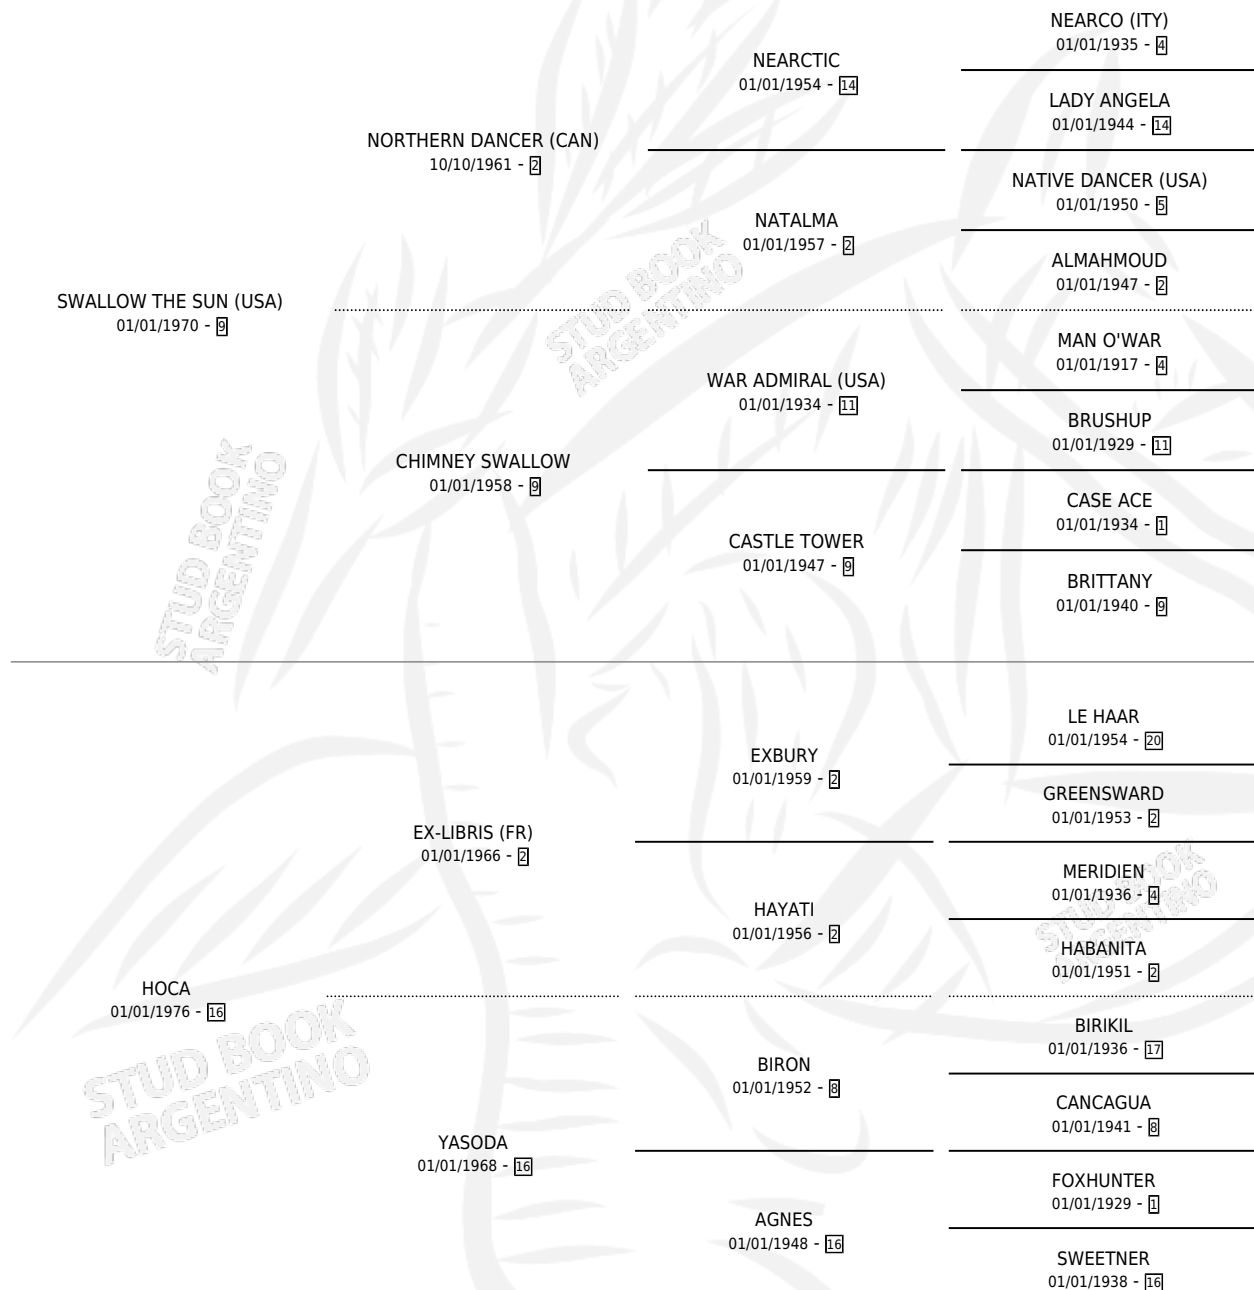

BATUCADA

por **SWALLOW THE SUN (USA)** y **HOCA** por **EX-LIBRIS (FR)**

Argentina · Hembra · Zaino Doradillo · SP · 12/08/1986
Familia 16-d · Volumen 32

ESTADO

TIPIFICACIÓN SANGUÍNEA	✓
TIPIFICACIÓN POR ADN	X
PASAPORTE	X
IDENTIFICACIÓN POR MICROCHIP	X
REPRODUCTOR	✓

Lugar de nacimiento: Santa Maria de Lujan
Criador: Sin dato

~

HIJOS

	MACHOS	HEMBRAS
2 NACIERON	1	1
2 CORRIERON	1	1
1 GANARON	0	1
0 GANADORES CL	0 GANADORES GR	0 GANADORES G1

PEDIGREE

S

mientos 2 / Efectividad 22.22%

PADRILLO	PRODUCTO	CRIADOR	1ER SERVICIO	ÚLTIMO SERVICIO
DOLE RAIDER (CAN)	∅		30/09/1998	30/09/1998
BATUCADA	∅		05/10/1997	05/10/1997
Datos oficiales del Stud Book Argentino	∅		05/10/1996	05/10/1996
AUTENTICO	∅		23/10/1995	23/10/1995
Documentos generados en studbook.org.ar	∅		15/11/1994	15/11/1994
AUTENTICO	AUTENTIC SUN (M Z, 20/08/1994)	SIN DATO	22/09/1993	22/09/1993
DON PORFIRIO (USA)	∅		04/12/1992	06/12/1992
CARO'S RULE (CAN)	∅		24/11/1991	02/12/1991
LIGHT SABRE (USA)	LUZ SABRINA (H Z, 27/09/1991) •MURIÓ EL 23/10/2000•	SIN DATO	05/10/1990	12/10/1990