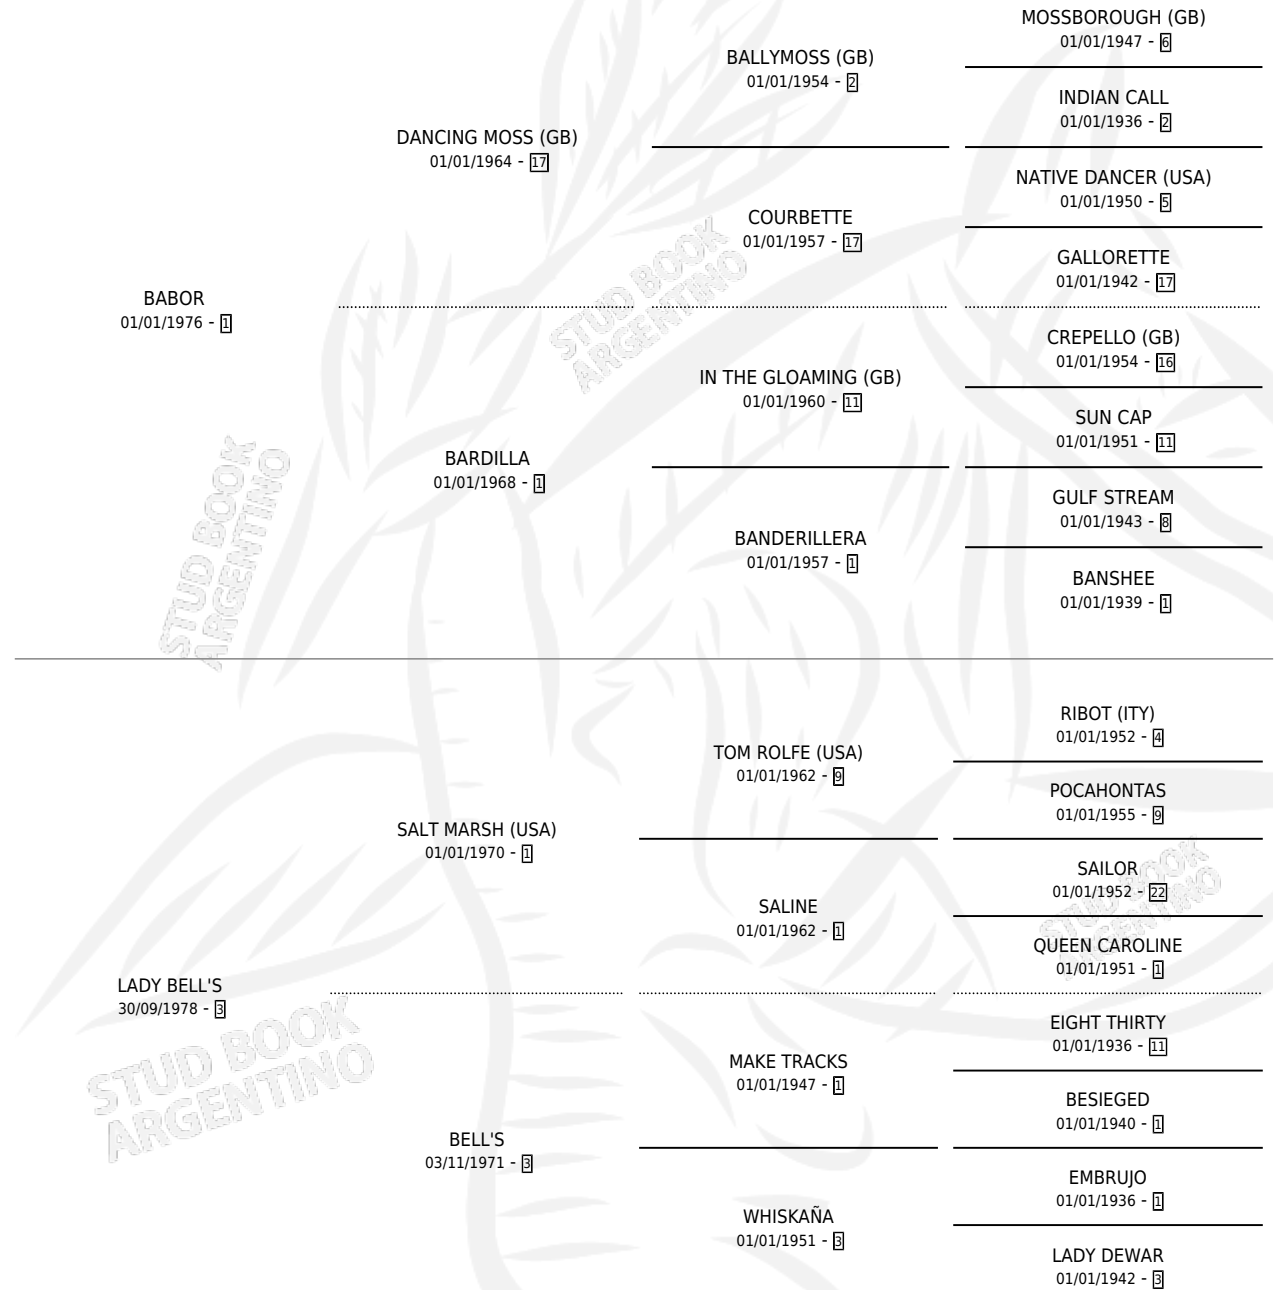

LE HAVRE

por **BABOR** y **LADY BELL'S** por **SALT MARSH (USA)**

Argentina · Macho · Alazan · SP · 04/08/1986
Familia 3-e · Volumen 32

ESTADO

TIPIFICACIÓN SANGUÍNEA	X
TIPIFICACIÓN POR ADN	X
PASAPORTE	X
IDENTIFICACIÓN POR MICROCHIP	X
REPRODUCTOR	X

Lugar de nacimiento: La Quebrada

Criador: Sin dato

PEDIGREE

LE HAVRE

Datos oficiales del Stud Book Argentino

Documento generado el 10/05/2026

studbook.org.ar