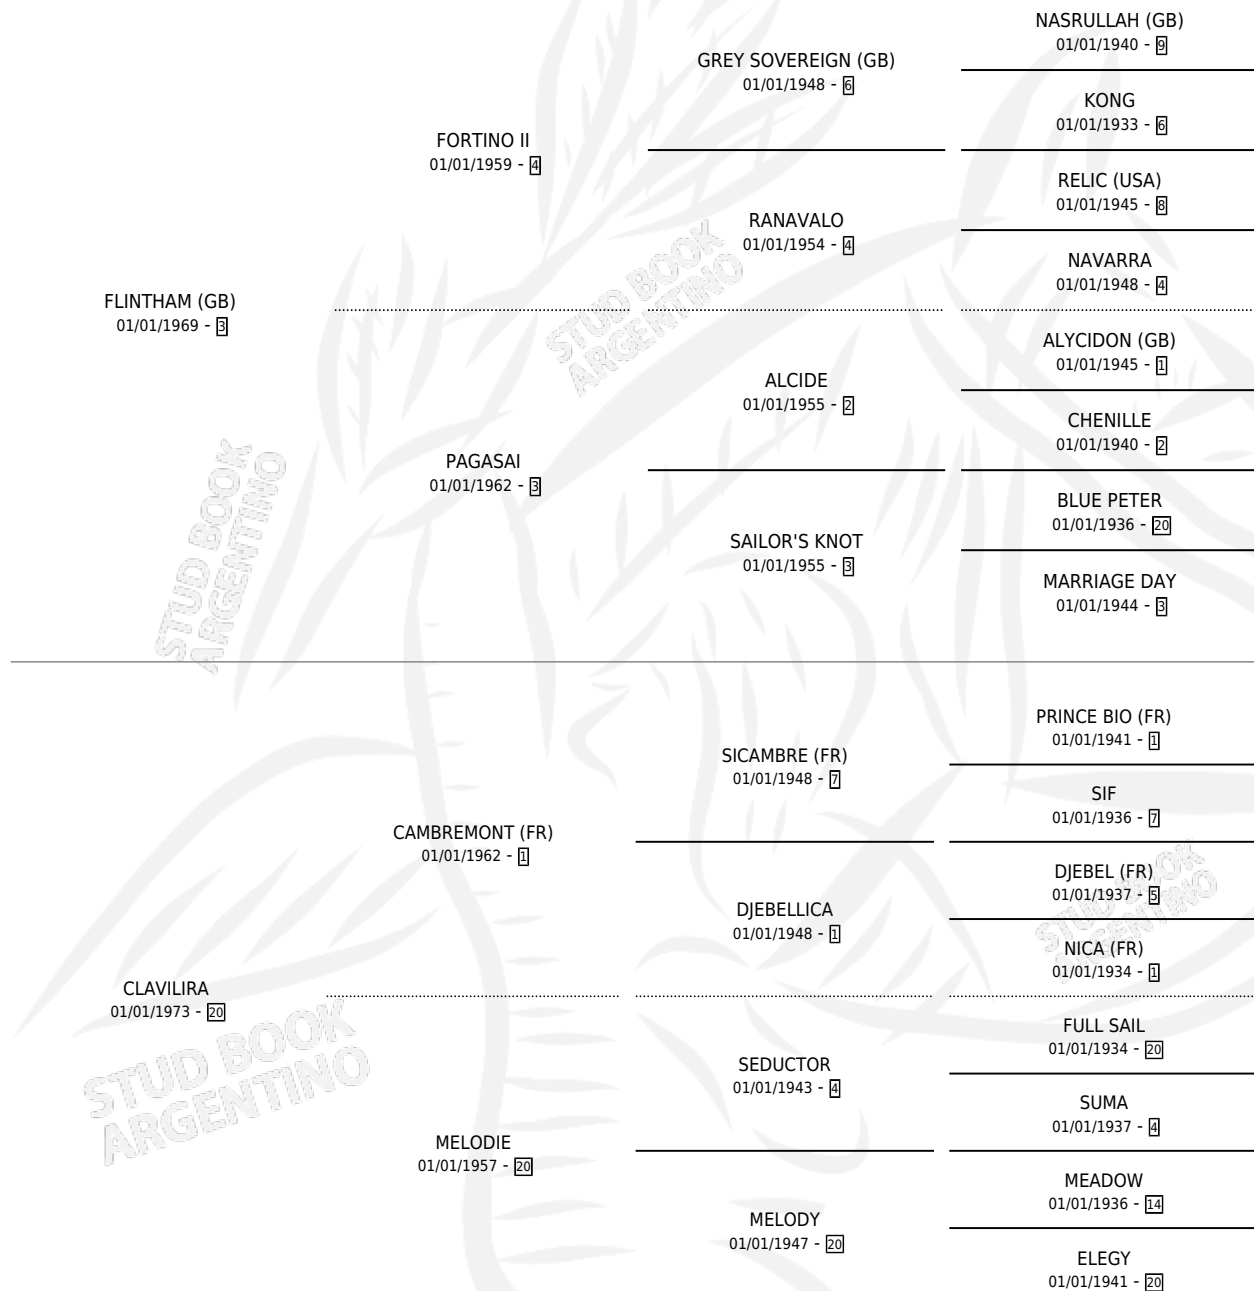

# TIORBA

por **FLINTHAM (GB)** y **CLAVILIRA** por **CAMBREMONT (FR)**

Argentina · Hembra · Zaino · SP · 22/07/1986  
Familia 20-d · Volumen 32

## ESTADO

TIPIFICACIÓN SANGUÍNEA	✓
TIPIFICACIÓN POR ADN	✓
PASAPORTE	X
IDENTIFICACIÓN POR MICROCHIP	X
REPRODUCTOR	✓

**Lugar de nacimiento:** Comalal  
**Criador:** Comalal

~

## HIJOS

	MACHOS	HEMBRAS
9 NACIERON	3	6
4 CORRIERON	2	2
3 GANARON	2	1
<b>0</b> GANADORES <b>CL</b>	<b>0</b> GANADORES <b>GR</b>	<b>0</b> GANADORES <b>G1</b>

## PEDIGREE

S

cimientos 9 / Efectividad 50.00%

PADRILLO	PRODUCTO	CRIADOR	1ER SERVICIO	ÚLTIMO SERVICIO
CITY WEST	∅		12/08/2007	12/08/2007
<b>TIORBA</b>	∅		08/08/2006	24/09/2006
CITY WEST	∅		12/11/2005	12/11/2005
INCURABLE OPTIMIST (USA)	TIORBIN (M ZN, 21/10/2005)	MELINCUE	13/08/2004	13/11/2004
INCURABLE OPTIMIST (USA)	OPTIORA (H Z, 17/07/2004)	MELINCUE	17/08/2003	17/08/2003
INCURABLE OPTIMIST (USA)	∅		16/08/2002	04/09/2002
CANDY STRIPES (USA)	∅		19/11/2001	19/11/2001
MARLIN (USA)	TIORMAR (H Z, 29/10/2001)	SIN DATO	27/11/2000	27/11/2000
LODE (USA)	LOTIOR (M Z, 07/10/2000)	SIN DATO	04/11/1999	04/11/1999
LODE (USA)	LE TROUBADOUR (M Z, 22/09/1999)	SIN DATO	26/08/1998	18/10/1998
LODE (USA)	LA MELODICA (H Z, 17/08/1998)	SIN DATO	18/09/1997	18/09/1997
BEAU SULTAN (USA)	BELLE MELODIE (H Z, 26/08/1997)	SIN DATO	20/08/1996	19/09/1996
BEAU SULTAN (USA)	∅		11/08/1995	30/10/1995
BIG PLAY (USA)	∅		12/08/1994	13/11/1994
CIPAYO	∅		18/10/1993	18/10/1993
BIG PLAY (USA)	OCAVINA (H Z, 16/09/1993) •MURIÓ EL 21/11/1998•	COMALAL	17/09/1992	14/10/1992
JUST IN CASE	DIAULA (H A, 08/09/1992) •MURIÓ EL 06/03/1996•	COMALAL	03/10/1991	07/10/1991
OAK DANCER (GB)	∅		16/09/1990	21/11/1990