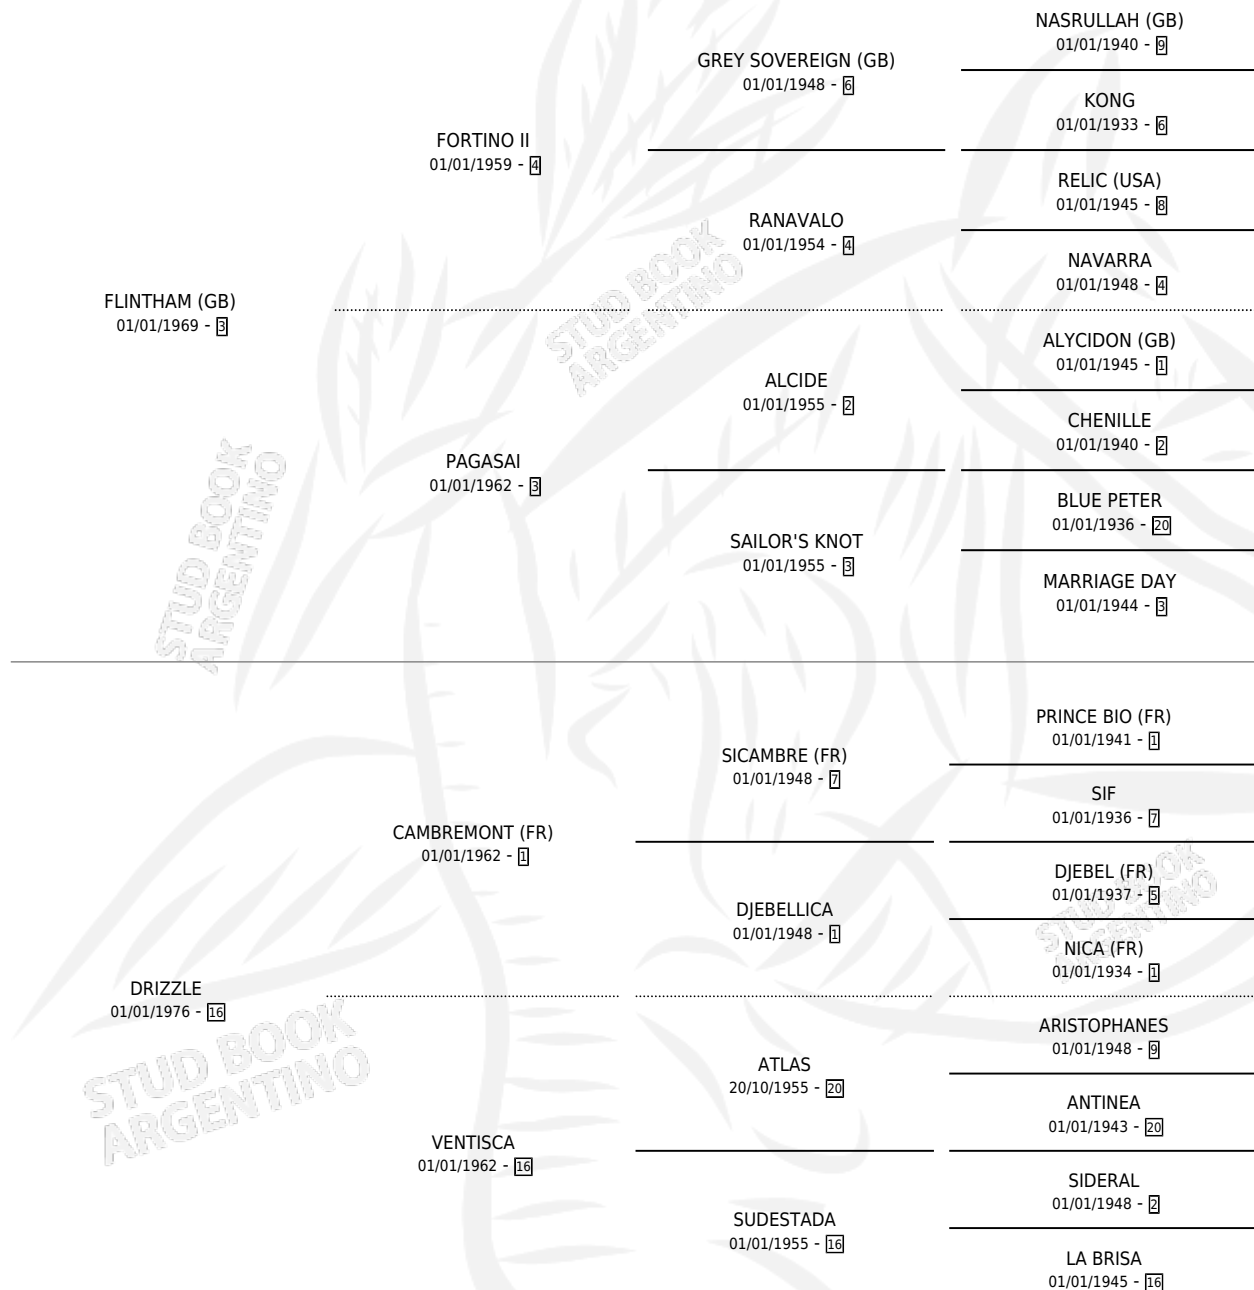

ARY

por **FLINTHAM (GB)** y **DRIZZLE** por **CAMBREMONT (FR)**

Argentina · Hembra · Zaino Doradillo · SP · 22/07/1986
Familia 16-e · Volumen 32

ESTADO

TIPIFICACIÓN SANGUÍNEA	✓
TIPIFICACIÓN POR ADN	X
PASAPORTE	X
IDENTIFICACIÓN POR MICROCHIP	X
REPRODUCTOR	✓

Lugar de nacimiento: Comalal

Criador: Sin dato

~

HIJOS

	MACHOS	HEMBRAS
2 NACIERON	2	0
2 CORRIERON	2	0

SIN ACTUACIONES

PEDIGREE

CAMPAÑA

Solo carreras oficiales de Argentina

POR EDAD

EDAD	CC	1°	2°	3°	4°	5°	NP	CLC	CLG	CLCG1	CLGG1	IMPORTE	GANANCIA / CC
3 AÑOS	6	0	1	3	0	0	2	0	0	0	0	\$0	\$0
4 AÑOS	8	0	0	0	2	0	6	0	0	0	0	\$0	\$0
TOTALES	14	0	1	3	2	0	8	0	0	0	0	\$0	\$0
%		0.0%	7.1%	21.4%	14.3%	0.0%	57.1%	0.0%	0.0%	0.0%	0.0%		