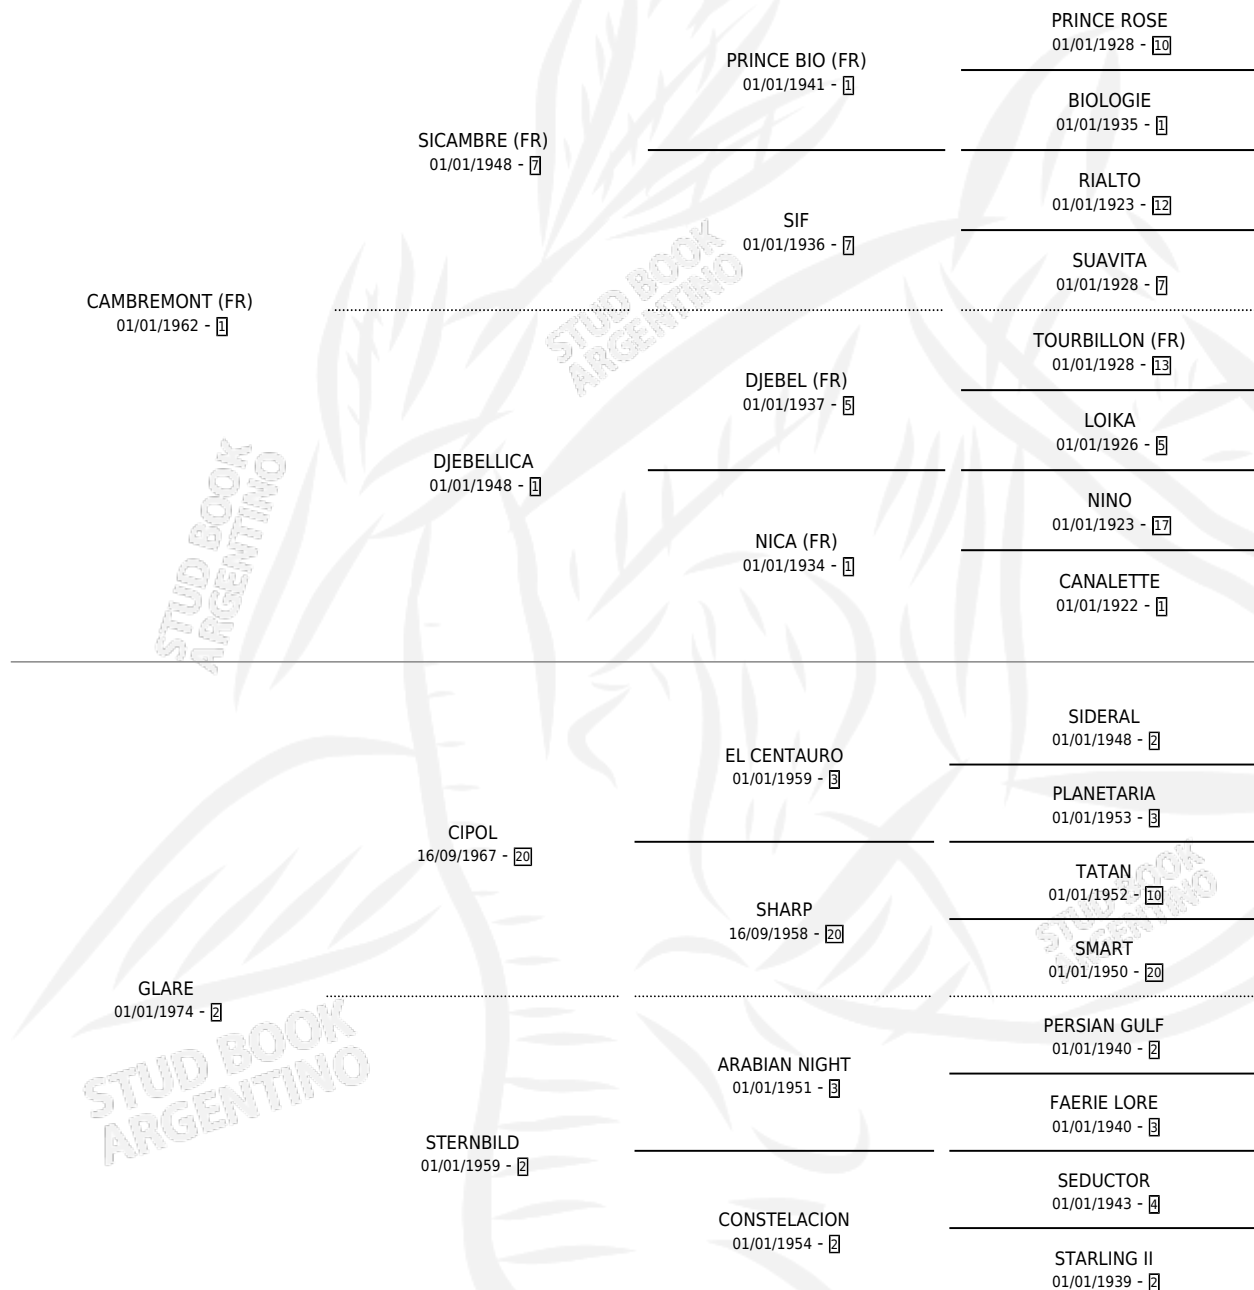

Lugar de nacimiento: Comalal

Criador: Sin dato

~

HIJOS

	MACHOS	HEMBRAS
8 NACIERON	3	5
1 CORRIERON	1	0

SIN ACTUACIONES

PEDIGREE

CAMPAÑA

Solo carreras oficiales de Argentina

POR EDAD

EDAD	CC	1°	2°	3°	4°	5°	NP	CLC	CLG	CLCG1	CLGG1	IMPORTE	GANANCIA / CC
2 AÑOS	2	0	0	0	0	0	2	0	0	0	0	\$0	\$0
3 AÑOS	4	0	0	1	1	1	1	0	0	0	0	\$0	\$0
TOTALES	6	0	0	1	1	1	3	0	0	0	0	\$0	\$0
%		0.0%	0.0%	16.7%	16.7%	16.7%	50.0%	0.0%	0.0%	0.0%	0.0%		