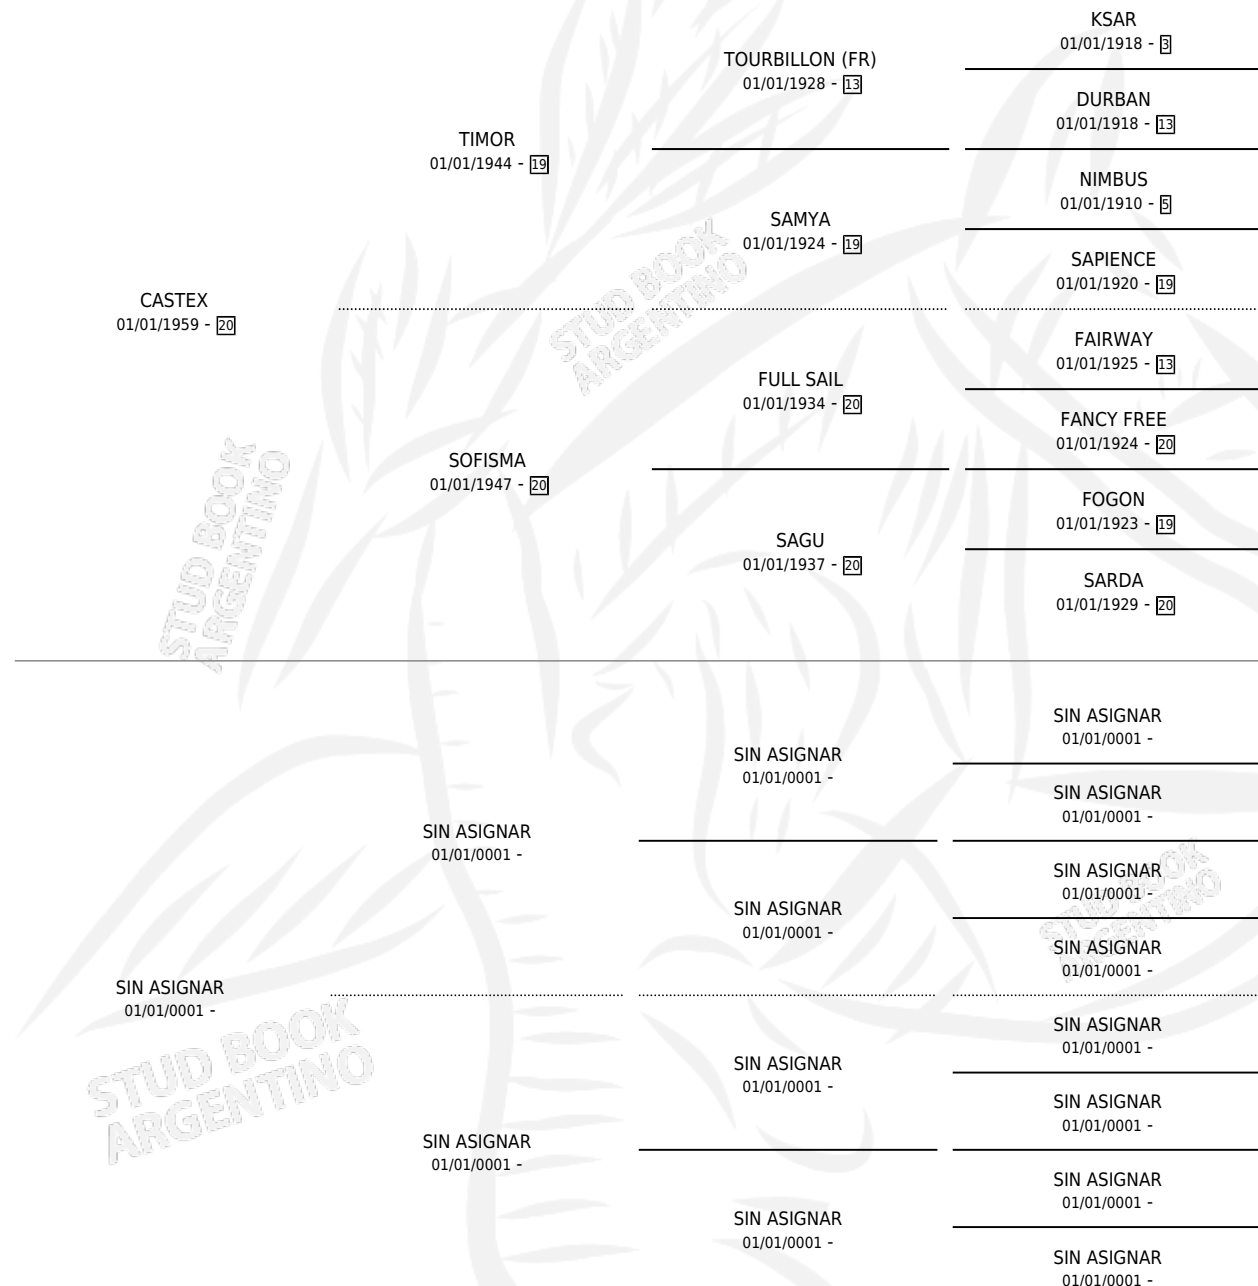

BAIVEL

PEDIGREE

por CASTEX y SIN ASIGNAR por SIN ASIGNAR

Argentina · Hembra · Zaino Negro · SP · 01/01/1969
Familia · Volumen 27

ESTADO

TIPIFICACIÓN SANGUÍNEA	X
TIPIFICACIÓN POR ADN	X
PASAPORTE	X
IDENTIFICACIÓN POR MICROCHIP	X
REPRODUCTOR	✓

Lugar de nacimiento: Campo particular

Criador: Sin dato

~

HIJOS

	MACHOS	HEMBRAS
2 NACIERON	0	2
1 CORRIERON	0	1
1 GANARON	0	1
0 GANADORES CL	0 GANADORES GR	0 GANADORES G1

S

mientos **1** / Efectividad **50.00%**

PADRILLO	PRODUCTO	CRIADOR	1ER SERVICIO	ÚLTIMO SERVICIO
MASTER PRINCE	MILLARADA (H ZN, 20/10/1984)	SIN DATO		
MASTER PRINCE	∅			

BAIVEL

Datos oficiales del Stud Book Argentino

Documento generado el 23/04/2026