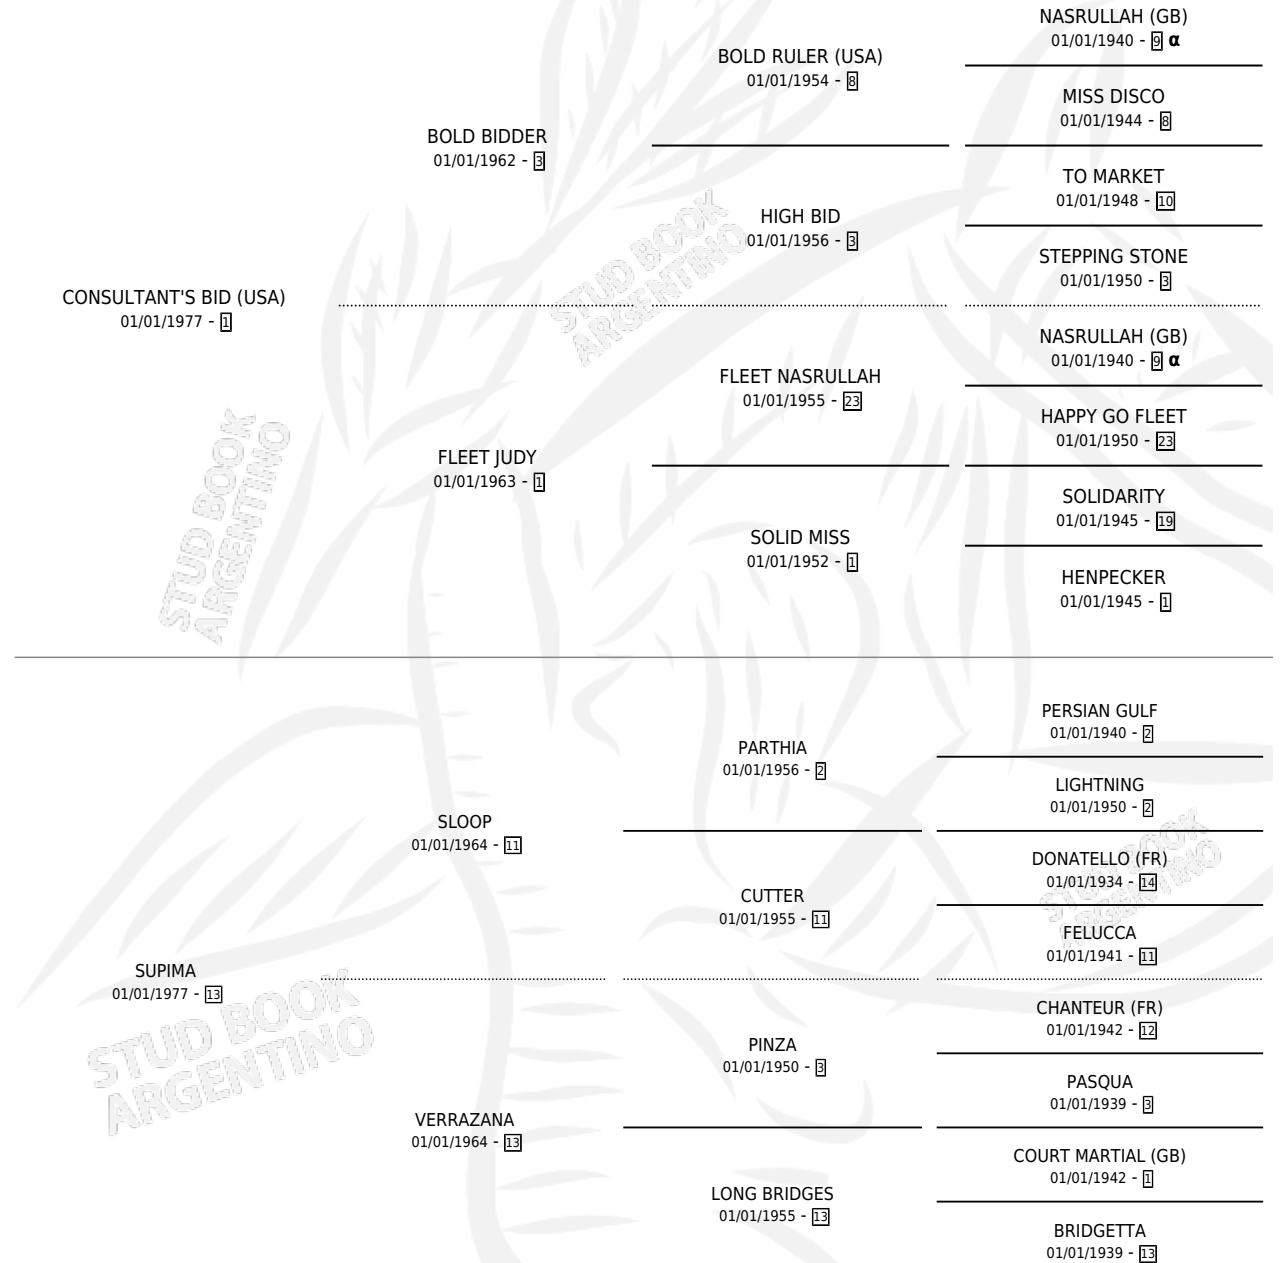

SUBID

por CONSULTANT'S BID (USA) y SUPIMA por SLOOP

Argentina · Macho · Zaino · SP · 28/07/1986
Familia 13 · Volumen 32

ESTADO

TIPIFICACIÓN SANGUÍNEA	X
TIPIFICACIÓN POR ADN	X
PASAPORTE	X
IDENTIFICACIÓN POR MICROCHIP	X
REPRODUCTOR	X

Lugar de nacimiento: J.c.c.

Criador: Sin dato

PEDIGREE

INBREEDING : α

CAMPAÑA

Solo carreras oficiales de Argentina

POR EDAD

EDAD	CC	1°	2°	3°	4°	5°	NP	CLC	CLG	CLCG1	CLGG1	IMPORTE	GANANCIA / CC
2 AÑOS	2	0	0	0	0	0	2	0	0	0	0	\$0	\$0
3 AÑOS	1	1	0	0	0	0	0	0	0	0	0	\$0	\$0
TOTALES	3	1	0	0	0	0	2	0	0	0	0	\$0	\$0
%		33.3%	0.0%	0.0%	0.0%	0.0%	66.7%	0.0%	0.0%	0.0%	0.0%		