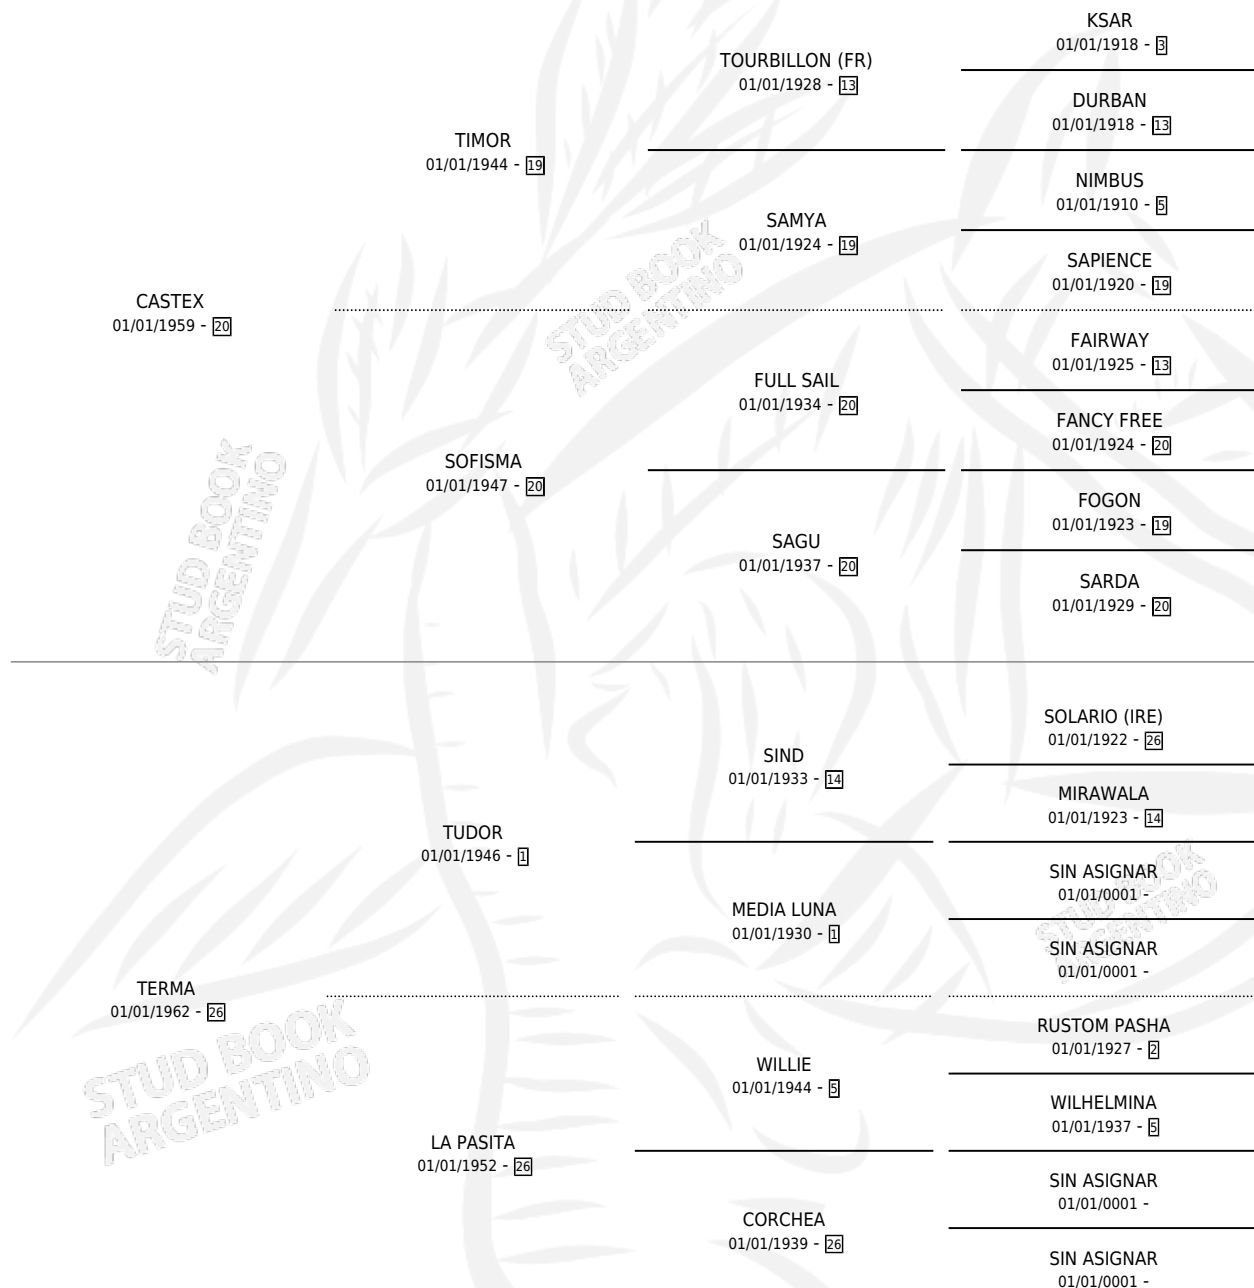

DILATADO

por **CASTEX** y **TERMA** por **TUDOR**

Argentina · Macho · Zaino Colorado · SP · 01/01/1969
Familia 26 · Volumen 27

ESTADO

TIPIFICACIÓN SANGUÍNEA	X
TIPIFICACIÓN POR ADN	X
PASAPORTE	X
IDENTIFICACIÓN POR MICROCHIP	X
REPRODUCTOR	✓

Lugar de nacimiento: Campo particular

Criador: Sin dato

~

HIJOS

	MACHOS	HEMBRAS
18 NACIERON	6	12
SIN ACTUACIONES		

PEDIGREE

SERVICIOS PADRILLO

TEMPORADA	HARAS	SERVICIO	NAC.	EFFECTIVIDAD
1986	IMPORTADO EN VIENTRE	8	0	0.00 %
1985	IMPORTADO EN VIENTRE	10	3	30.00 %
0	IMPORTADO EN VIENTRE	14	2	14.29 %