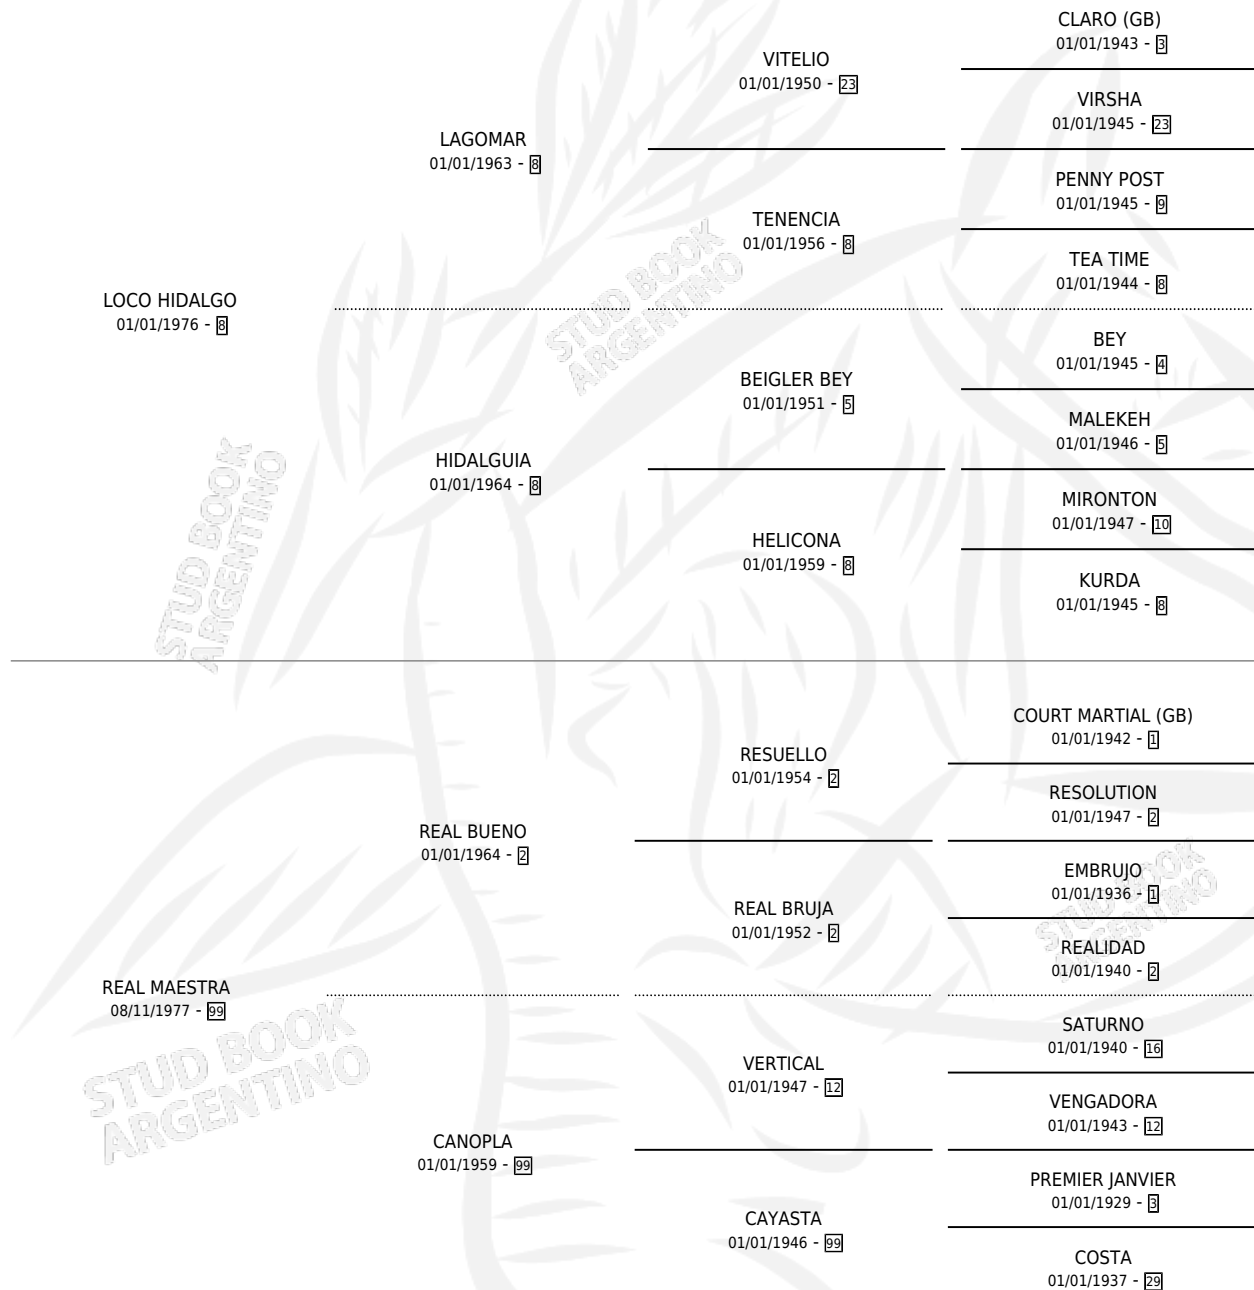

LOCO PROFE

por LOCO HIDALGO y REAL MAESTRA por REAL BUENO

Argentina · Macho · Alazan · SP · 30/07/1986
Familia 99 · Volumen 32

ESTADO

TIPIFICACIÓN SANGUÍNEA	X
TIPIFICACIÓN POR ADN	X
PASAPORTE	X
IDENTIFICACIÓN POR MICROCHIP	X
REPRODUCTOR	X

Lugar de nacimiento: Los Castaños

Criador: Sin dato

PEDIGREE

LOCO PROFE

Datos oficiales del Stud Book Argentino

Documento generado el 05/05/2026

studbook.org.ar