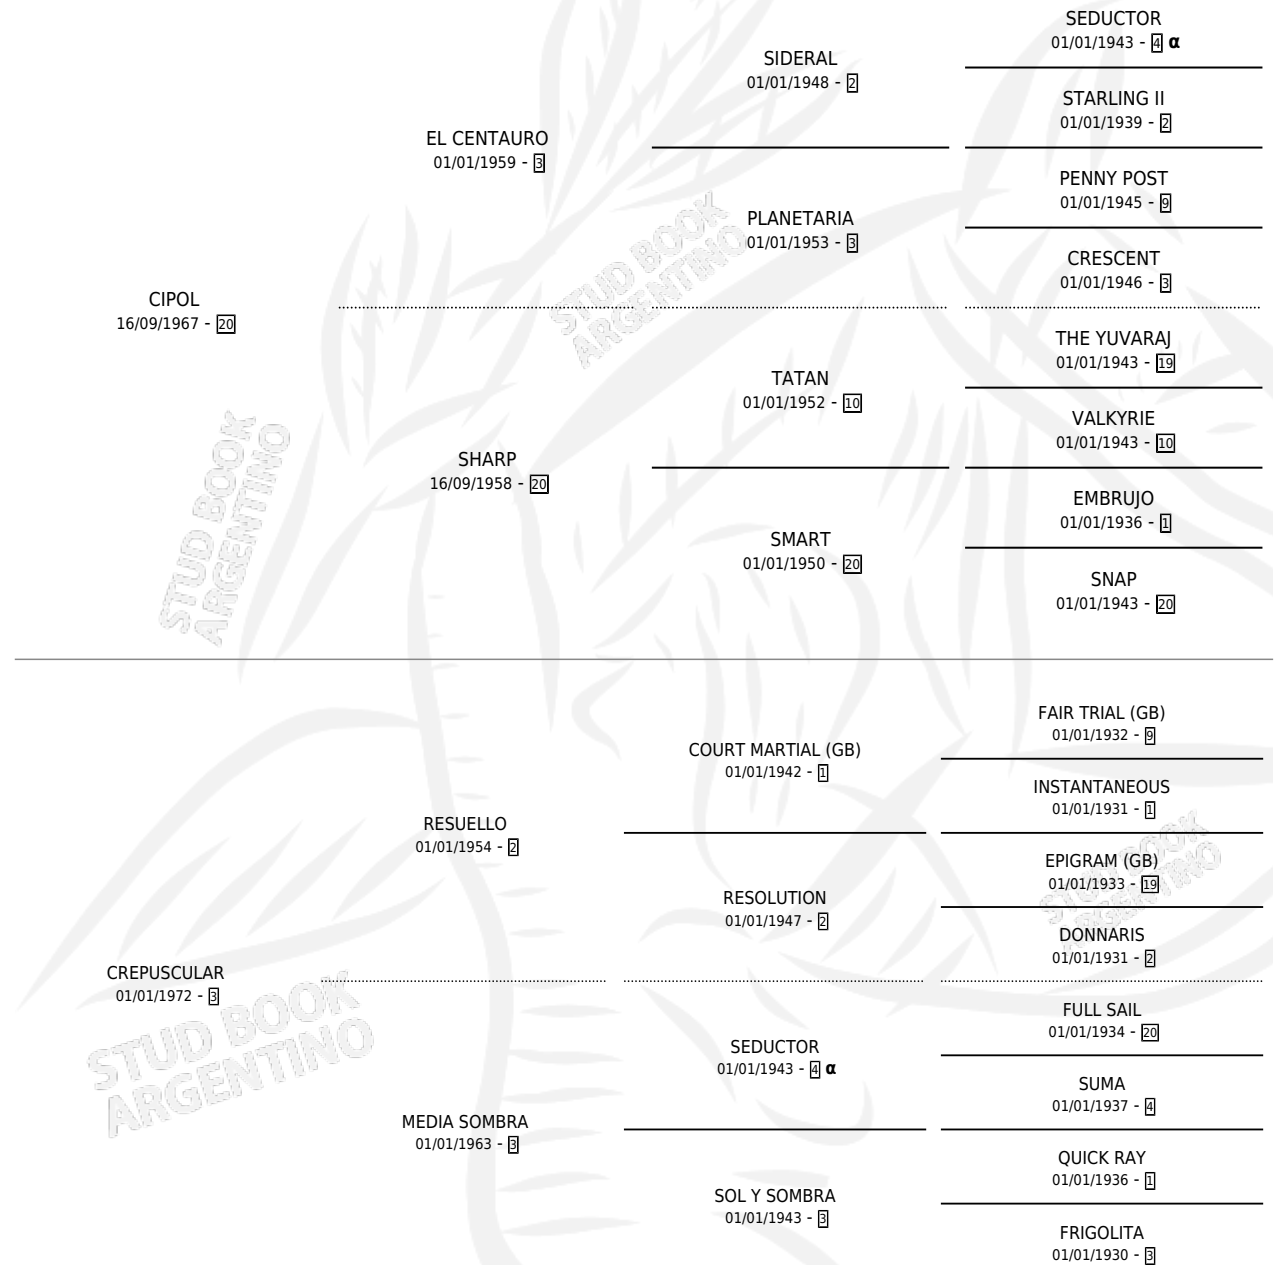

CIPOL CREP

por CIPOL y CREPUSCULAR por RESUELLO

Argentina · Macho · Zaino · SP · 06/08/1986
Familia 3-n · Volumen 32

ESTADO

TIPIFICACIÓN SANGUÍNEA	X
TIPIFICACIÓN POR ADN	X
PASAPORTE	X
IDENTIFICACIÓN POR MICROCHIP	X
REPRODUCTOR	X

Lugar de nacimiento: Firmamento

Criador: Sin dato

PEDIGREE

INBREEDING : α

CAMPAÑA

Solo carreras oficiales de Argentina

POR EDAD

EDAD	CC	1°	2°	3°	4°	5°	NP	CLC	CLG	CLCG1	CLGG1	IMPORTE	GANANCIA / CC
2 AÑOS	1	0	0	0	0	0	1	0	0	0	0	\$0	\$0
4 AÑOS	6	0	0	0	0	1	5	0	0	0	0	\$0	\$0
5 AÑOS	5	0	0	0	0	1	4	0	0	0	0	\$0	\$0
TOTALES	12	0	0	0	0	2	10	0	0	0	0	\$0	\$0
%		0.0%	0.0%	0.0%	0.0%	16.7%	83.3%	0.0%	0.0%	0.0%	0.0%		