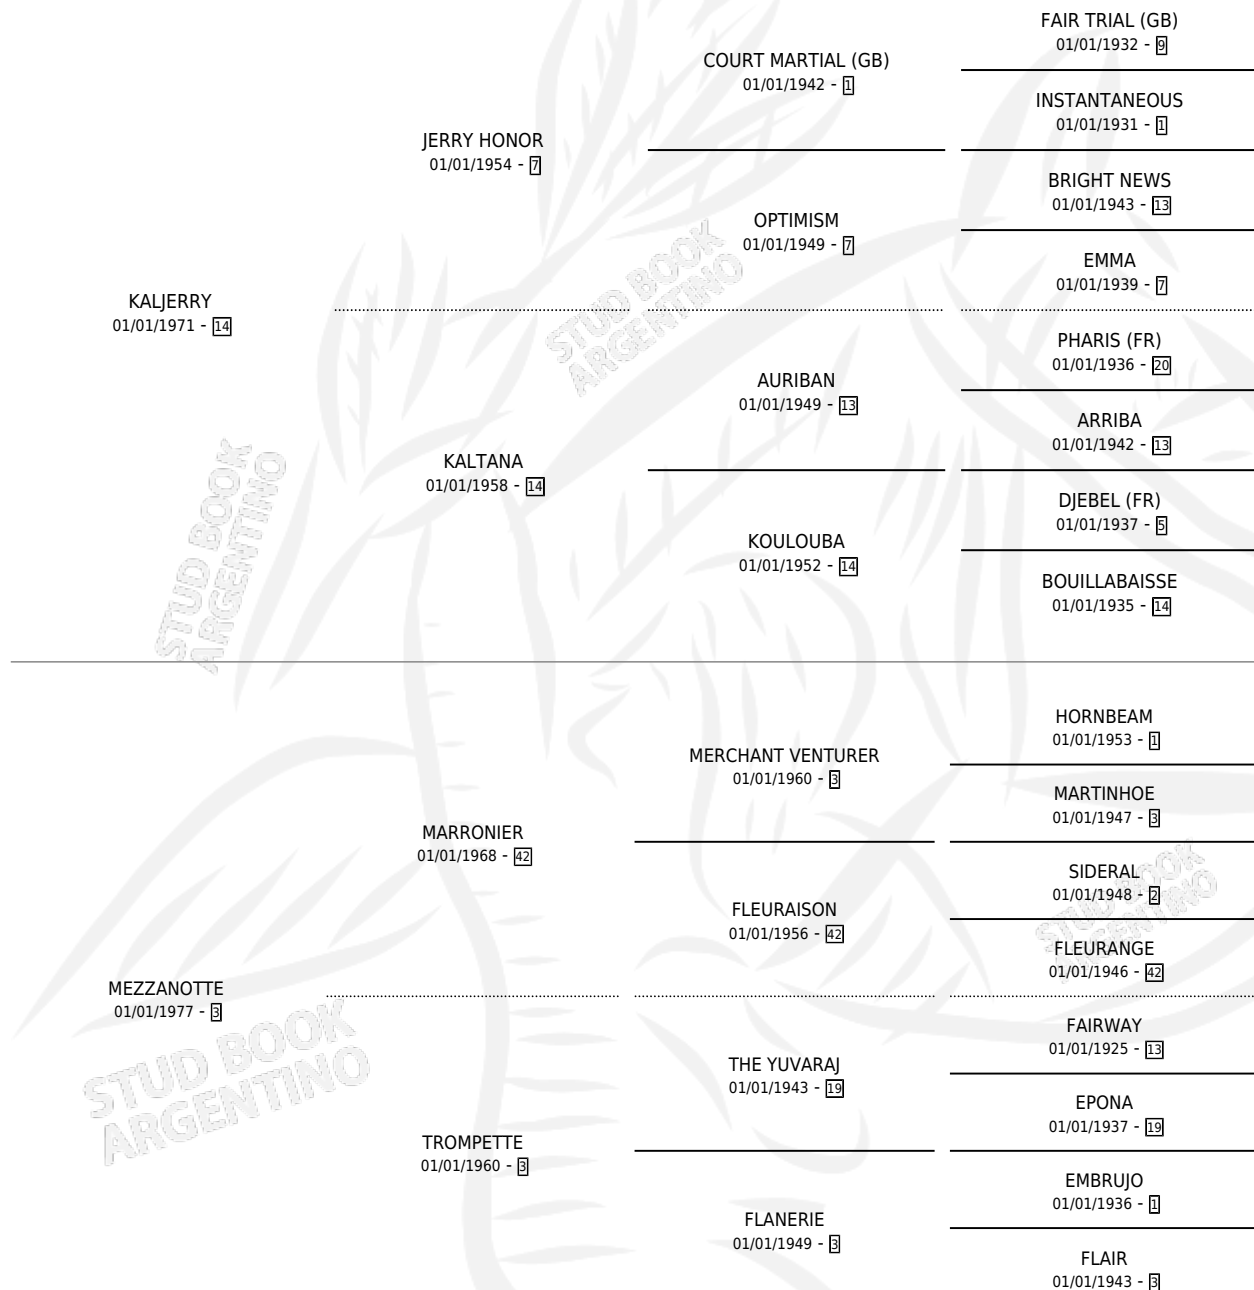

KALNIGHT

por KALJERRY y MEZZANOTTE por MARRONIER

Argentina · Hembra · Alazan · SP · 05/08/1986
Familia 3-m · Volumen 32

ESTADO

TIPIFICACIÓN SANGUÍNEA	✓
TIPIFICACIÓN POR ADN	X
PASAPORTE	X
IDENTIFICACIÓN POR MICROCHIP	X
REPRODUCTOR	✓

Lugar de nacimiento: Campo particular

Criador: Mattina Juan Carlos

~

HIJOS

	MACHOS	HEMBRAS
1 NACIERON	1	0
1 CORRIERON	1	0
1 GANARON	1	0
0 GANADORES CL	0 GANADORES GR	0 GANADORES G1

PEDIGREE