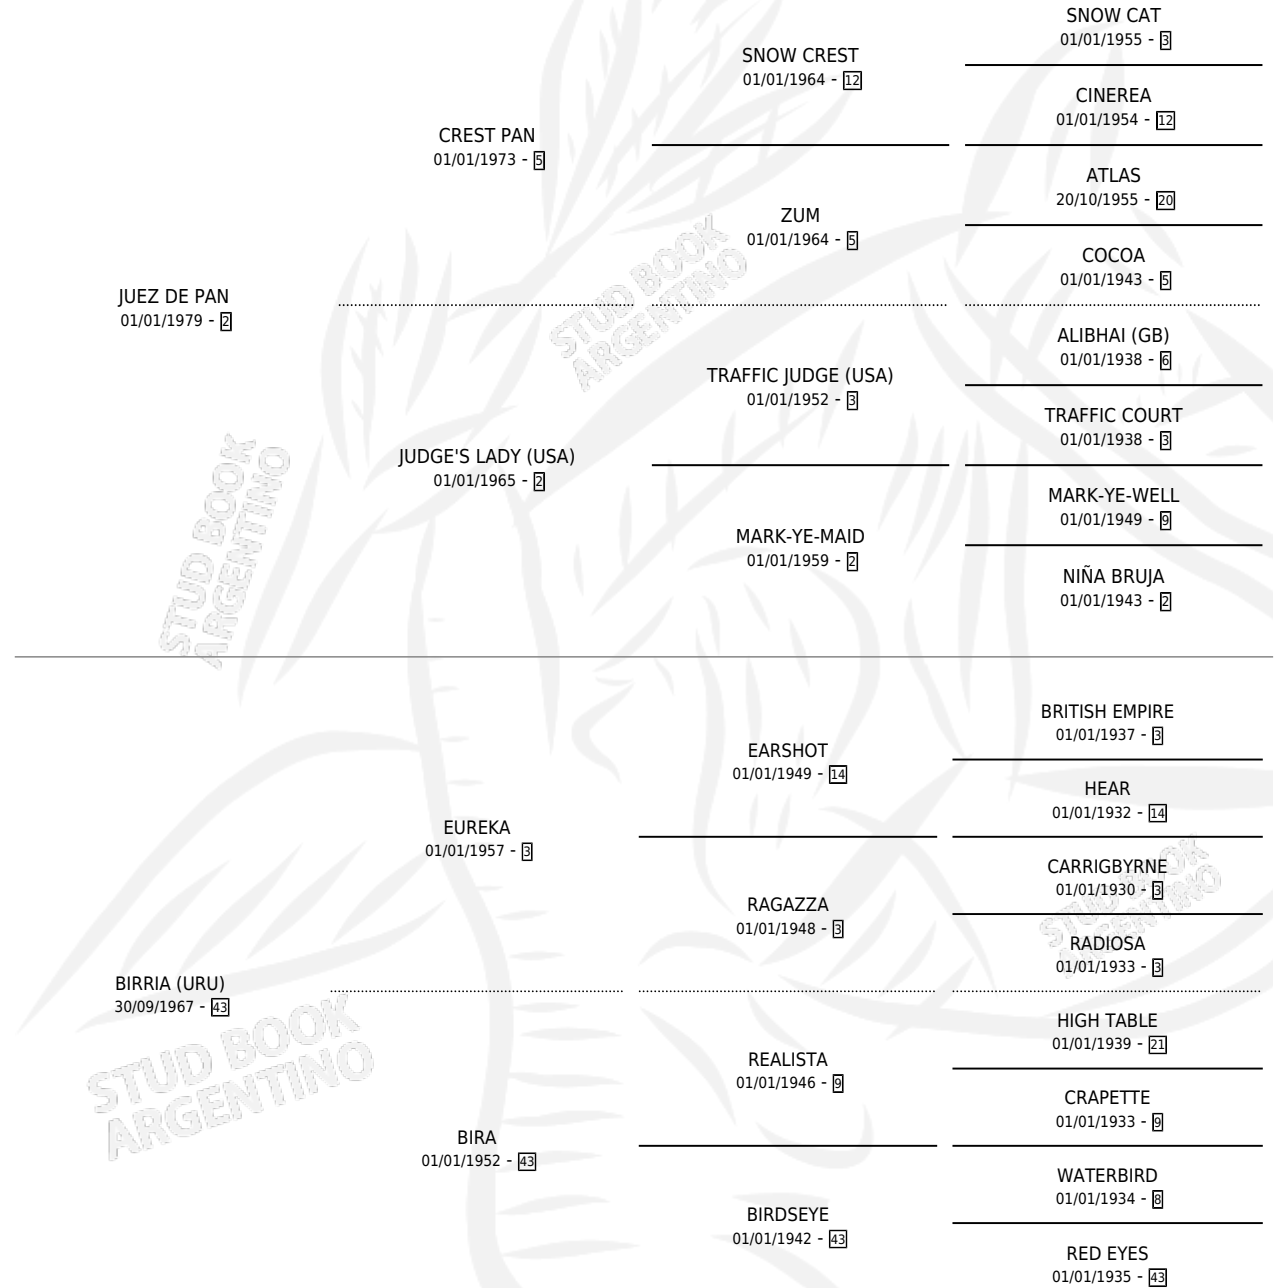

CICLOTIMICA

por JUEZ DE PAN y BIRRIA (URU) por EUREKA

Argentina · Hembra · Alazan · SP · 03/08/1986
Familia 43 · Volumen 32

ESTADO

TIPIFICACIÓN SANGUÍNEA	X
TIPIFICACIÓN POR ADN	X
PASAPORTE	X
IDENTIFICACIÓN POR MICROCHIP	X
REPRODUCTOR	X

Lugar de nacimiento: Campo particular

Criador: Sin dato

PEDIGREE

CAMPAÑA

Solo carreras oficiales de Argentina

POR EDAD

EDAD	CC	1°	2°	3°	4°	5°	NP	CLC	CLG	CLCG1	CLGG1	IMPORTE	GANANCIA / CC
3 AÑOS	1	0	0	0	0	0	1	0	0	0	0	\$0	\$0
TOTALES	1	0	0	0	0	0	1	0	0	0	0	\$0	\$0
%		0.0%	0.0%	0.0%	0.0%	0.0%	100%	0.0%	0.0%	0.0%	0.0%		