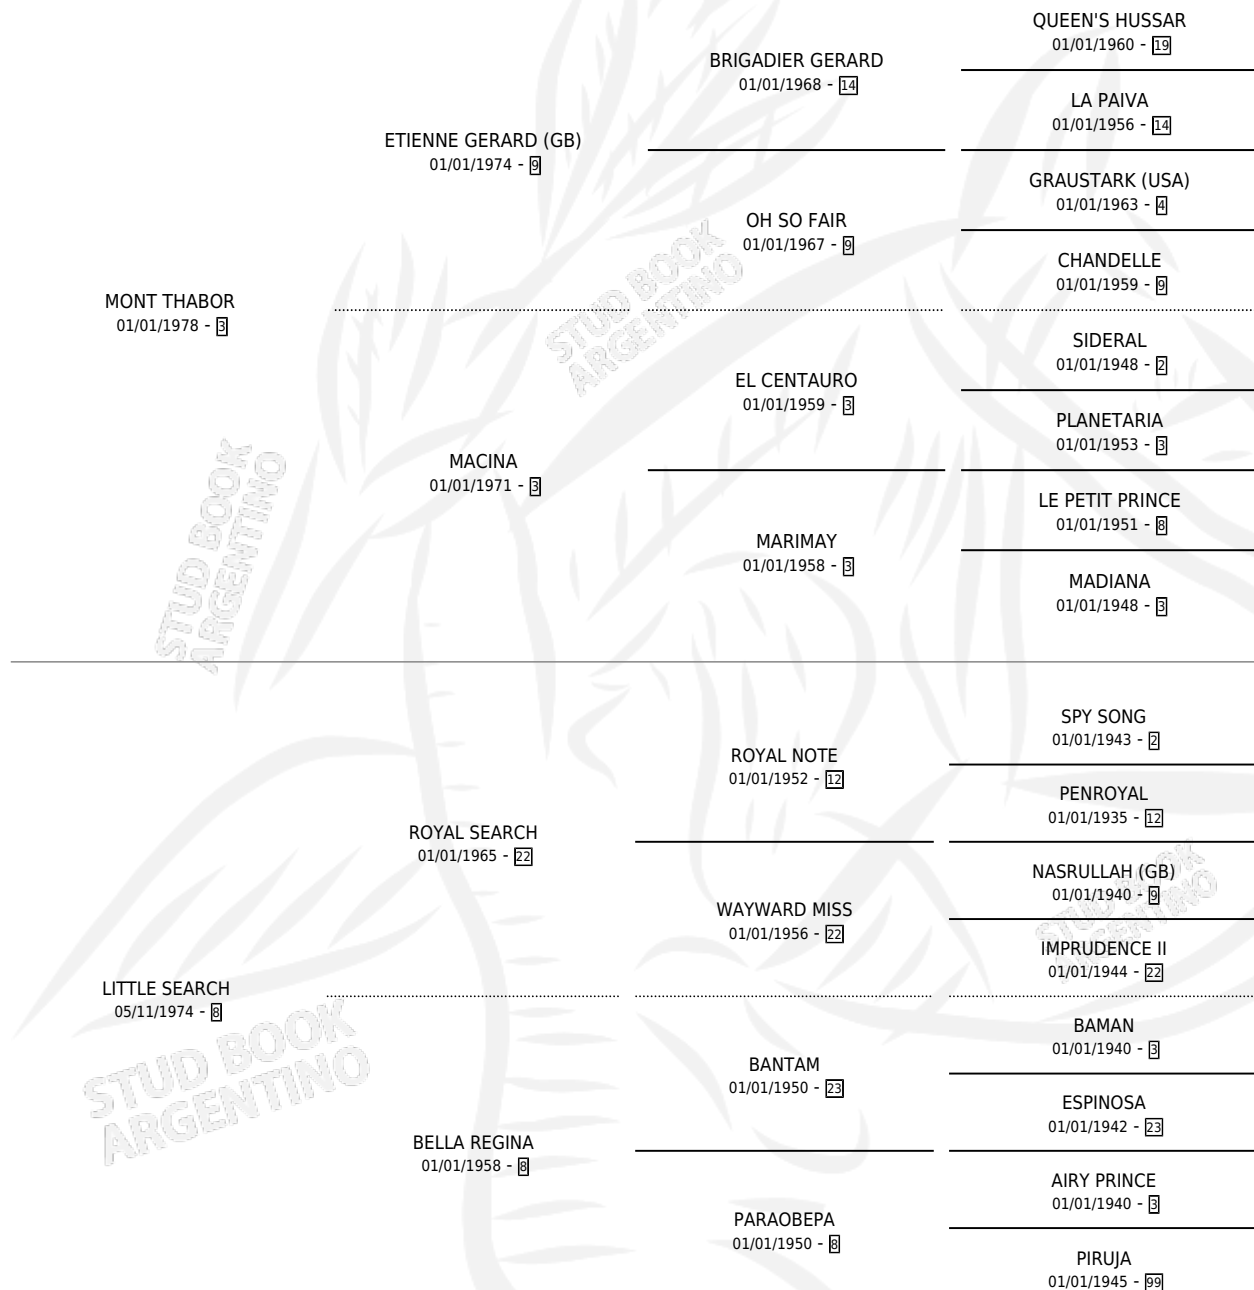

MONT SEARCH

por MONT THABOR y LITTLE SEARCH por ROYAL SEARCH

Argentina · Macho · Zaino · SP · 17/07/1986
Familia 8 · Volumen 32

ESTADO

TIPIFICACIÓN SANGUÍNEA	X
TIPIFICACIÓN POR ADN	X
PASAPORTE	X
IDENTIFICACIÓN POR MICROCHIP	X
REPRODUCTOR	X

Lugar de nacimiento: Los Tilos

Criador: Sin dato

PEDIGREE

MONT SEARCH

Datos oficiales del Stud Book Argentino

Documento generado el 15/05/2026

studbook.org.ar