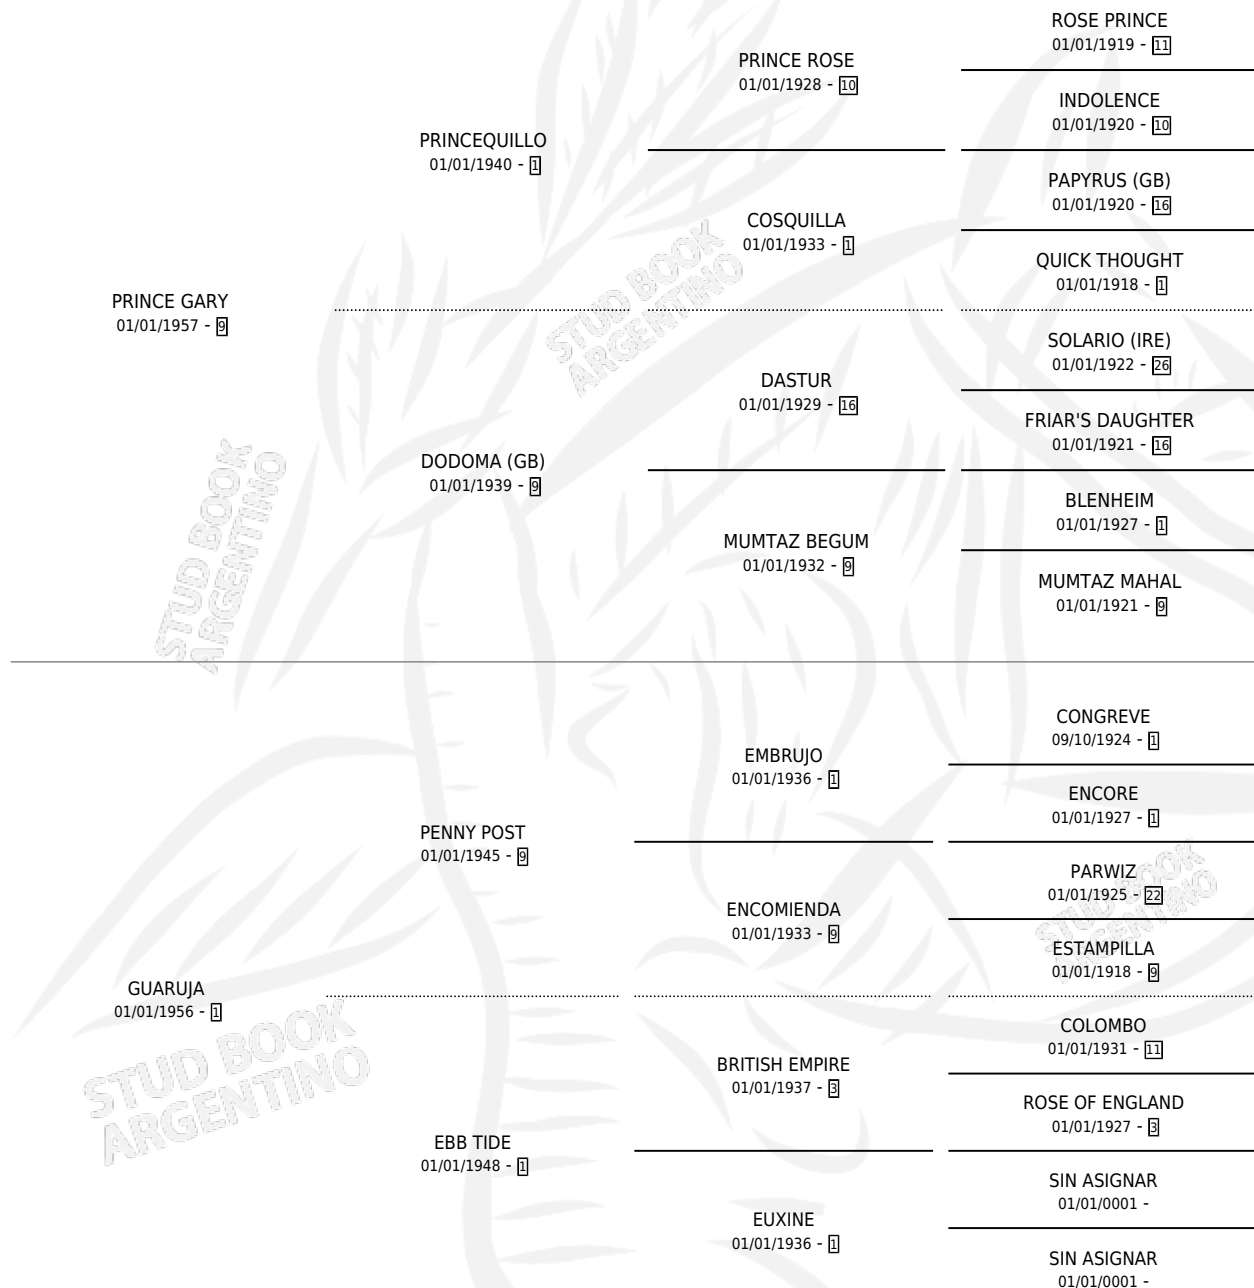

KUILFONTEIN

por **PRINCE GARY** y **GUARUJA** por **PENNY POST**

Argentina · Hembra · Zaino Doradillo · SP · 01/01/1969
Familia 1-d · Volumen 27

ESTADO

| | |
|------------------------------|---|
| TIPIFICACIÓN SANGUÍNEA | X |
| TIPIFICACIÓN POR ADN | X |
| PASAPORTE | X |
| IDENTIFICACIÓN POR MICROCHIP | X |
| REPRODUCTOR | ✓ |

Lugar de nacimiento: Campo particular

Criador: Sin dato

~

HIJOS

| | MACHOS | HEMBRAS |
|---------------------------------|---------------------------------|---------------------------------|
| 5 NACIERON | 0 | 5 |
| 1 CORRIERON | 0 | 1 |
| 1 GANARON | 0 | 1 |
| 0 GANADORES CL | 0 GANADORES GR | 0 GANADORES G1 |

PEDIGREE

S

mientos 3 / Efectividad 42.86%

| PADRILLO | PRODUCTO | CRIADOR | 1ER SERVICIO | ÚLTIMO SERVICIO |
|--|------------------------------------|----------|--------------|-----------------|
| EL PRINCIPAL | Ø | | 18/09/1989 | 01/12/1989 |
| KUIL FONTEIN | Ø | | 02/09/1988 | 16/12/1988 |
| Datos oficiales del Stud Book Argentino | Ø | | 28/11/1987 | 16/12/1987 |
| EL PRINCIPAL | PRINCIPAL QUEEN (H ZC, 29/10/1987) | SIN DATO | 18/10/1986 | 01/12/1986 |
| EL PRINCIPAL | MIMBREÑA (H Z, 14/09/1986) | SIN DATO | 14/10/1985 | 16/10/1985 |
| EL PRINCIPAL | Ø | | | |
| KEATS | FINISIMA (H ZD, 15/09/1985) | SIN DATO | | |